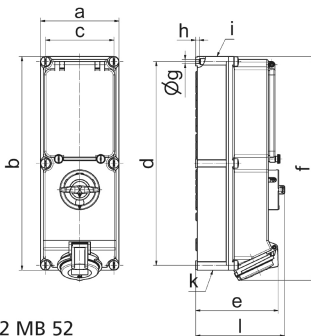

Artikelbeschreibung	
Frequenz	50 und 60Hz
Schutzart	IP44
Kennfarbe	rot
Gerätefarbe	Betätigungsclappe rauchtupas, Klappdeckel rot RAL 3000, Gehäuseschrauben grau RAL 7035, Gehäuseunterteil grau RAL 7035, Gehäuseoberteil grau RAL 7035, Schalterknebel grau RAL 7035
Anschlussclchnik	schraublose Federklemmclchnik als Käfigzugfederklemme mit Kontex-Kontakt
Maximaler Leiterquerschnitt	4,0 qmm
Kabeleinführung	1xM32/M25 oben, 1xM32/M25 unten
Geräte-Höhe	384mm
Geräte-Breite	134mm
Geräte-Tiefe	153mm
Gehäusegrösse	365x134 mm (HxB)
Gehäusematerial	Polycarbonat
Kontakte	Der Kontaktträger ist aus hochwärmecbestandigem Material, Die Kontakte sind Messing vernickelt

sonstige technische Eigenschaften	
	Die Leitungseinführung ist zweimal oben und zweimal unten offen
	In 0-Stellung abschließbar für bis zu 3 Bügelschlösser mit einem Bügeldurchmesser bis 7mm
	Im Gehäuseunterteil ist eine Tragschiene vorhanden, Eine Tragschiene für 6 Teilungseinheiten waagerecht ist unter der Betätigungsclappe vorhanden

Logistikdaten	
Einzelgewicht	1.62 kg / Stück
Verpackungsart	Karton
Inhaltsmenge	1 ST
EAN	4024941170567
Länge	387 mm
Breite	222 mm
Höhe	150 mm
Gewicht	1.813 kg
Volumen	11'029.5 ccm

12 MB 52

Ampere	16	16	16	32	32	32
Polzahl	3	4	5	3	4	5
a	134,0	134,0	134,0	134,0	134,0	134,0
b	365,0	365,0	365,0	365,0	365,0	365,0
c	117,0	117,0	117,0	117,0	117,0	117,0
d	348,0	348,0	348,0	348,0	348,0	348,0
e	129,0	135,0	141,0	146,0	146,0	152,0
f	384,0	382,0	382,0	391,0	391,0	391,0
g ø	6,5	6,5	6,5	6,5	6,5	6,5
h	8,0	8,0	8,0	8,0	8,0	8,0
i	M25/20	M32/25	M32/25	M40/32	M40/32	M40/32
k	M25/20	M32/25	M32/25	M40/32	M40/32	M40/32
l	156,0	156,0	156,0	156,0	156,0	156,0
Leiter mm <sup>2</sup> min	1,5	1,5	1,5	2,5	2,5	2,5
Leiter mm <sup>2</sup> max	4	4	4	10	10	10