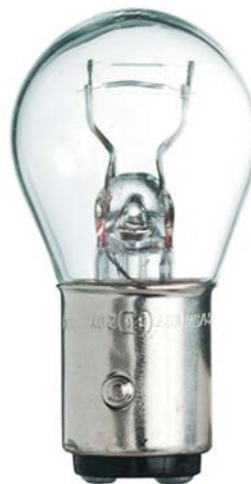

## Autolampe 26,5x52,5mm

Artikel-Nr.: 81346

Autolampe/ Signallampe für Nebelschlußlicht, BAZ15d, ECE R 37  
DIN 72 601 P21/4W

Energieeffizienzklasse: nicht kennzeichnungspflichtig

Anzahl der Wendeln:	2
Lampenleistung Wendel 1:	21 W
Lampenleistung Wendel 2:	4 W
Lampenspannung:	24...24 V
Sockel:	BAZ15d
Normbezeichnung (ECE):	P21/4W
Farbe:	weiß
Technologie:	Glühlampe
Geeignet für Scheinwerfer PKW:	ja
Geeignet für Scheinwerfer LKW:	nein
Geeignet für sonstige Beleuchtung PKW:	ja
Geeignet für sonstige Beleuchtung LKW:	nein
Geeignet für Wasserfahrzeug:	nein
Geeignet für Fahrrad:	nein
Geeignet für Moped:	nein
Geeignet für Motorrad:	nein
Geeignet für Schienenverkehr:	nein
Geeignet für Flugzeug:	nein
Geeignet für Gabelstapler:	nein
Gesamtlänge:	52.5 mm
Durchmesser:	26.5 mm