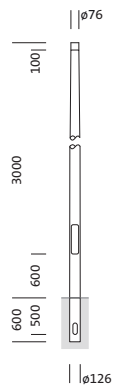

**Bestell-Nr.:** 5NY231730KM08 | **GTIN (EAN):** 4039806381545

**Produktbeschreibung:** Mast,kon.rd,St,pulv,DB702S,3m,Ø76

Mast, Mast, konisch rund, aus Stahl, pulverbeschichtet, Siteco® eisenglimmer (DB 702S), Höhe: 3m, Zopfmaß: 76mm (Aufsatz), Erdstück: h= 600mm / Ø= 126mm, Norm: DIN EN 40, Verpackungseinheit: 1 Stück

Gew. (kg): 18,8  
GTIN (EAN): 4039806381545

**Bestell-Nr.:** 5NY231730KM08 | **GTIN (EAN):** 4039806381545

**Technische Detailbeschreibung:** Mast,kon.rd,St,pulv,DB702S,3m,Ø76

#### Kenndaten

- Produkttyp: Mast
- Produktname: Mast
- Bestell-Nr.: 5NY231730KM08

#### Abmessung, Gewicht

- Höhe: 3m
- Gewicht: 18,8kg
- Mastzopf: Zopfmaß: 76mm
- Erdstück: h= 600mm / Ø= 126mm

Bestell-Nr.: 5NY231730KM08 | GTIN (EAN): 4039806381545

Maße: Mast,kon.rd,St,pulv,DB702S,3m,Ø76