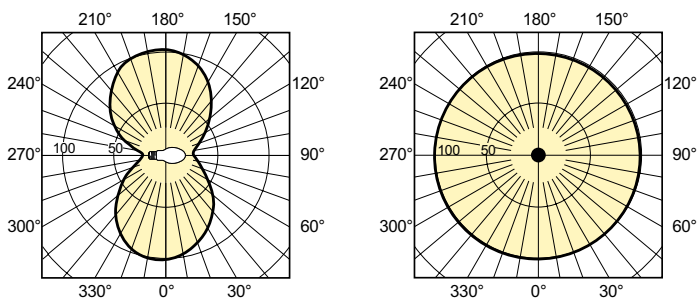

## Abmessungsskizzen

SON APIA Plus Xtra 100W E40

Product	D (max)	C (max)
MASTER SON APIA Plus Xtra 100W E40 1SL/12	76 mm	186 mm

## Photometrische Daten