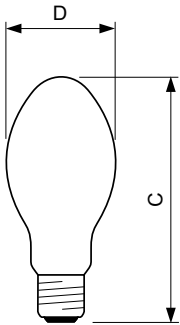

MASTER SON APIA Plus Xtra

Dimmen	
Dimmbar	Ja
Anlaufzeit 90 % (max.)	4 min
Mechanische Kenndaten	
Kolbenausführung	Coated [entspiegeltes Glas (CO)]
Zulassungen und Anwendungseigenschaften	
Energieeffizienz-Label (EEL)	A+
Quecksilbergehalt (Nom)	16 mg
Energieverbrauch kWh/1.000 Std.	110 kWh
Anforderungen an das Leuchtdesign	
Kolbentemperatur (max.)	350 °C

Sockeltemperatur (max.)	200 °C
Produktdaten	
Gesamt-Produktcode	872790092743600
Bestell-Produktname	MASTER SON APIA Plus Xtra 100W E40 1SL/12
EAN/UPC - Produkt	8727900927436
Bestellcode	92743600
Anzahl pro Verpackung	1
Anzahl pro Umverpackung	12
Material-Nr. (12NC)	928150819827
Nettogewicht (Einzelteil)	0.145 kg
ILCOS Code	SE-100-H/E-E40

Hinweise

- Vorschaltgerät muss mit Schutzvorrichtung für Ende der Lebensdauer ausgestattet sein (IEC60662, IEC 62035)
- Es ist sehr unwahrscheinlich, dass der Glasbruch einer Lampe negative Auswirkungen auf Ihre Gesundheit hat. Wenn es zu einem Glasbruch kommt, lüften Sie den Raum 30 Minuten lang und entfernen Sie die Splitter möglichst mit Handschuhen. Legen Sie die Splitter in eine verschließbaren Plastikbeutel und geben Sie ihn beim Werkstoffhof zum Recycling ab. Benutzen Sie keinen Staubsauger.

Abmessungsskizzen

SON APIA Plus Xtra 100W E40