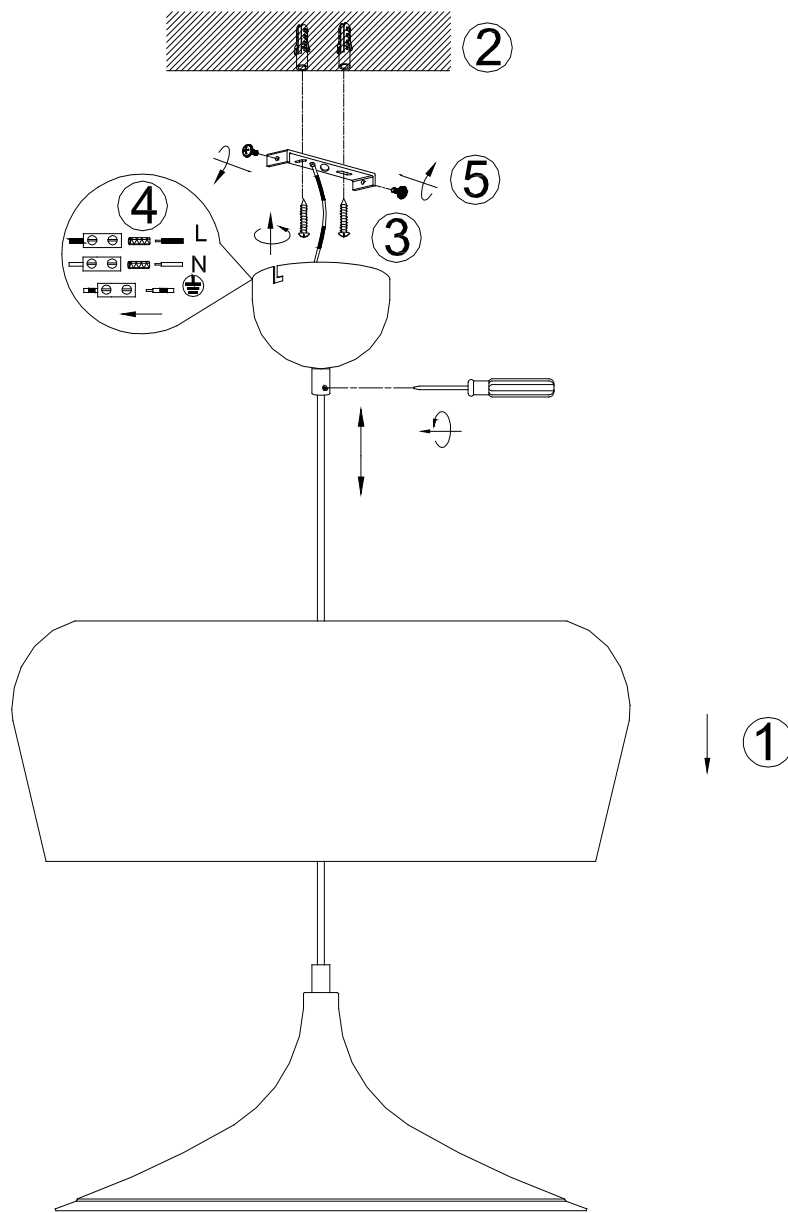

(SR) UPOZORENJE!

Prije početka montaže, pažljivo pročitajte sigurnosne upute!

230V ~ 50Hz, 1 x E27 / max.40W

trio-lighting.com/
310890108