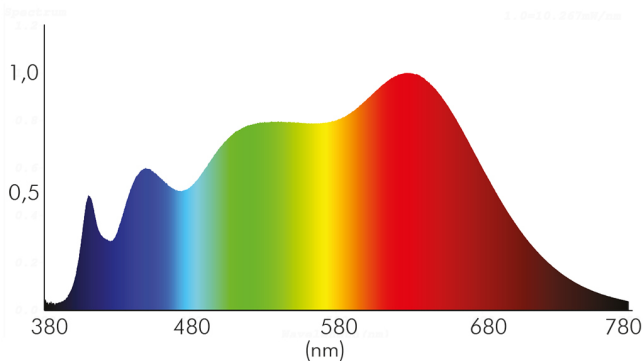

DATENBLATT

A 5068 T Flat gold-chrom 8W BIO 940 38° dim C

LED Downlight A 5068 T Flat BIO, COB LED, schwenkbar

Farbtemperatur	4000 K
Farbwiedergabeindex Ra	98
Lichtfarbe	neutralweiß
Ausstrahlwinkel	38°
Leuchtmittel	COB LED
Gesamtlichtstrom	600 lm
Lichtverteilung	symmetrisch
Farbabstand [McAdam]	3 SDCM
Lichtaustritt	direkt
Farbe steuerbar (RGB)	nein
Farblich abstimmbare Lichtquelle	nein

Spektrale Strahlungsverteilung (250..800 nm) - Diagramm

ELEKTRISCHE EIGENSCHAFTEN

Vernetzte Lichtquelle [CLS]	nein
Dimmbar	ja
Lampenleistung	8 W
Nennspannung des Betriebsgerätes [AC]	220 - 240 V
Fassung	sonstige
Art der Dimmung	Phasenabschnitt
Elektrischer Anschluss mit Stecksystem	nein
Durchgangsverdrahtung möglich	ja
Anschlussart	Anschlussbox mit Durchgangsverdrahtung (L, N, PE); Steckklemmen
Art des Betriebsgerätes	LED Betriebsgerät

SICHERHEITSEIGENSCHAFTEN

Stand:
01.02.2022
14:18:00