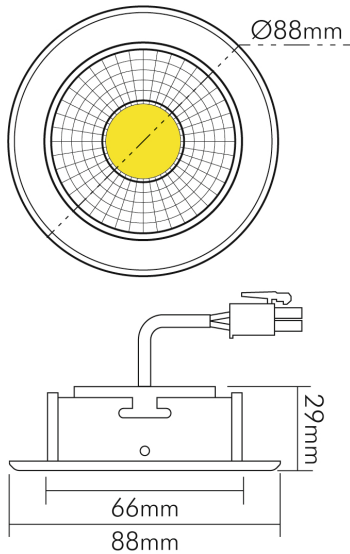

DATENBLATT

A 5068 T Flat gold-chrom 8W BIO 940 38° dim C

LED Downlight A 5068 T Flat BIO, COB LED, schwenkbar

Artikelnummer	1868005413
GTIN	4044538071596

ENERGIEVERBRAUCHSKENNZEICHNUNG

Artikelnummer der Lichtquelle	1868006413
EPREL-Registrierungsnummer	931570
Energieeffizienzklasse	G

LICHTTECHNISCHE EIGENSCHAFTEN

Spitzen-Lichtstärke	796 cd
Lichtstromerhalt	0,96
Lichtverteiler	Reflektor
L80B10 - Lebensdauer bei 25 °C	50000 h
L70B50 - Lebensdauer bei 25°C	50000 h
Farbwertanteil [x]	0,38
Farbwertanteil [y]	0,38
Verwendete Beleuchtungstechnologie	LED
Ungebündeltes [NDLS] oder gebündeltes Licht [DLS]	DLS
Blendschutzschild	nein
Nutzlichtstrom [Φuse]	500 lm
Nutzlichtstrom [Φuse] bezogen auf	schmalem Kegel (90°)
Lebensdauerfaktor	0,9
Hülle	keine Hülle
Farbwiedergabeindex R9	97
Lichtquelle mit hoher Leuchtdichte	nein
Lichtquellentyp	DLS/NMLS

Stand:
01.02.2022
14:18:00