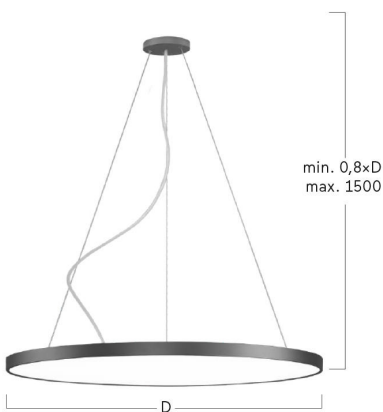

## Basic-P1

Pendelleuchte - Direkt-/ indirektstrahlend

Artikelnummer: BP1ASE-830M-D600-U

Abbildungen ggf. nur ähnlich, dienen als Orientierung.

Basic-P1. LED. Leuchte für Pendelmontage. Beleuchtungskörper aus hochwertigem Aluminiumprofil. Oberfläche Radiant Silver. Lichtcharakteristik: Direkt-/ indirektstrahlend. Farbtemperatur: 3000K (Warm White). Farbwiedergabeindex (Ra): >80. Microprismenoptik aus Spezialacrylglas zur Reduktion der Leuchtdichte in Office-Bereichen. UGR<=19. Einfach schaltbar. DxH (rund). D= 600mm. H=75mm. Seilabhängung mit Baldachin und Zuleitung für Zentralmontage (Set). Pendellänge max

1500mm. Zuleitung: transparent. Baldachin: passend zu Leuchtenoberfläche. Medium-Power-Bestromung. 11314lm. 80W. 10,1kg. Binning initial <= MacAdam 3. IP40. Schutzklasse I. CE-, UKCA Kennzeichnung. ENEC. IK02. 220-240V. 50-60 Hz. RG0 (EN62471). Lichtstromrückgang von max. 0,3%/1.000 Betriebsstunden. Nennausfallrate von max. 0,2%/1.000 Betriebsstunden. L85B10 (tq 25°C) = 50.000h. 5 Jahre Garantie. Hersteller: Lightnet GmbH, nach ISO 9001:2015 zertifiziert

## Basic-P1

Pendelleuchte - Direkt-/ indirektstrahlend

Artikelnummer: BP1ASE-830M-D600-U

Kunde / Projekt: \_\_\_\_\_

Notiz: \_\_\_\_\_

Produktname	Basic-P1
Leuchtmittel	LED
Installationstyp	Pendelleuchte
Oberfläche	Radiant Silver
Lichtverteilung	Direkt-/ indirektstrahlend
CCT	3000K
Farbwiedergabeindex (Ra)	Ra>80
Optisches System	Microprismenoptik
Steuerung	Einfach schaltbar
Länge L/ Ø D (mm)	D=600mm
Höhe H (mm)	H=75mm
Bestromung	Medium-Power
Leuchtenlichtstrom	11314lm
Anschlussleistung	80W
Abhängung	Zentral-Seilabh. (Set)
Farbe Baldachin	Baldachin: passend zu Leuchtenoberfläche
Seillänge (mm)	Pendellänge max 1500mm
Schutzart	IP40
Prüfzeichen	ENEC
Kabelfarbe	Zuleitung: transparent
LED-Lebensdauer	L85B10 (tq 25°C) = 50.000h
UGR	UGR≤19
Photometrischer Code	8 30 / 3 3 9
Photobiologische Klasse	RG0 (EN62471)
Indoor/Outdoor	Indoor: ta [ambient] max. 25°C
Gewicht (kg)	10,1kg