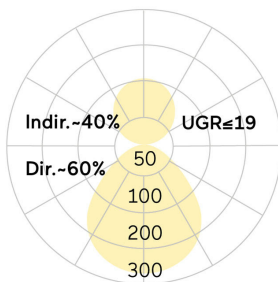

## Basic-P1

Pendelleuchte - Direkt-/ indirektstrahlend

Artikelnummer: BP1ASE-830M-D600-U

Abbildungen ggf. nur ähnlich, dienen als Orientierung.

Basic-P1. LED. Leuchte für Pendelmontage. Beleuchtungskörper aus hochwertigem Aluminiumprofil. Oberfläche Radiant Silver. Lichtcharakteristik: Direkt-/ indirektstrahlend. Farbtemperatur: 3000K (Warm White). Farbwiedergabeindex (Ra): >80. Microprismenoptik aus Spezialacrylglas zur Reduktion der Leuchtdichte in Office-Bereichen. UGR<=19. Einfach schaltbar. DxH (rund). D= 600mm. H=75mm. Seilabhängung mit Baldachin und Zuleitung für Zentralmontage (Set). Pendellänge max

1500mm. Zuleitung: transparent. Baldachin: passend zu Leuchtenoberfläche. Medium-Power-Bestromung. 11314lm. 80W. 10,1kg. Binning initial <= MacAdam 3. IP40. Schutzklasse I. CE-, UKCA Kennzeichnung. ENEC. IK02. 220-240V. 50-60 Hz. RG0 (EN62471). Lichtstromrückgang von max. 0,3%/1.000 Betriebsstunden. Nennausfallrate von max. 0,2%/1.000 Betriebsstunden. L85B10 (tq 25°C) = 50.000h. 5 Jahre Garantie. Hersteller: Lightnet GmbH, nach ISO 9001:2015 zertifiziert

## Basic-P1

Pendelleuchte - Direkt-/ indirektstrahlend

Artikelnummer: BP1ASE-830M-D600-U

Kunde / Projekt: \_\_\_\_\_

Notiz: \_\_\_\_\_

Produktname	Basic-P1
Leuchtmittel	LED
Installationstyp	Pendelleuchte
Oberfläche	Radiant Silver
Lichtverteilung	Direkt-/ indirektstrahlend
CCT	3000K
Farbwiedergabeindex (Ra)	Ra>80
Optisches System	Microprismenoptik
Steuerung	Einfach schaltbar
Länge L/ Ø D (mm)	D=600mm
Höhe H (mm)	H=75mm
Bestromung	Medium-Power
Leuchtenlichtstrom	11314lm
Anschlussleistung	80W
Abhängung	Zentral-Seilabh. (Set)
Farbe Baldachin	Baldachin: passend zu Leuchtenoberfläche
Seillänge (mm)	Pendellänge max 1500mm
Schutzart	IP40
Prüfzeichen	ENEC
Kabelfarbe	Zuleitung: transparent
LED-Lebensdauer	L85B10 (tq 25°C) = 50.000h
UGR	UGR≤19
Photometrischer Code	8 30 / 3 3 9
Photobiologische Klasse	RG0 (EN62471)
Indoor/Outdoor	Indoor: ta [ambient] max. 25°C
Gewicht (kg)	10,1kg