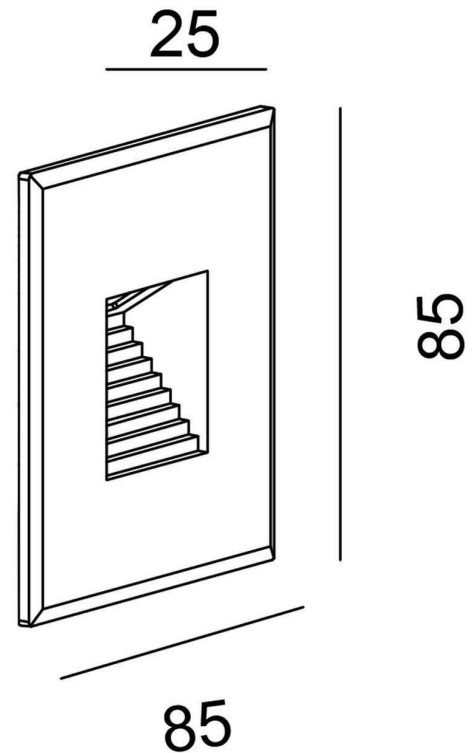

**Abmessungen und Gewicht**

Länge	85,00
Breite	85,00
Höhe	25,00
Durchmesser	0,00
Gewicht	66 g

**Grenzwerte**

Betriebstemperatur	
Lagertemperatur	
IP - Schutzart	IP20

**IP20** Schutz gegen das Eindringen von Fremdkörper > 50 mm. Kein Schutz gegen das Eindringen von Wasser.

**Article no.: 930130**

Accessories, Cover white squared for Light Base COB Indoor (563000), Traffic white RAL 9016

**Light Direction**

Rotating and tilting range	
Angle of inclination	
Radiation direction	
Reflector / lense	

**Dimensions & Weight**

Length	85,00
Width	85,00
Height	25,00
Diameter	0,00
Product Weight	66 g

**Absolute maximum ratings**

Working temperature	
Storage temperature	
IP - Code	IP20

**IP20** Protection against penetration of foreign objects > 50 mm. No protection against penetration of water.