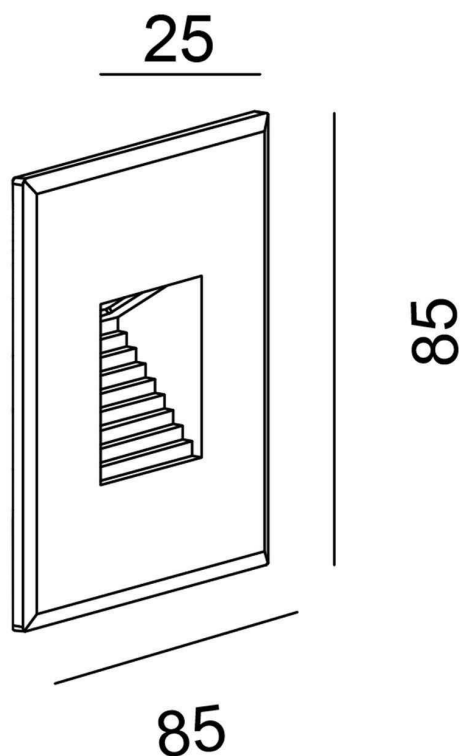

**Artikel Nr.: 930130**

Zubehör, Abdeckung weiß eckig für Light Base COB Indoor (563000), Verkehrsweiß RAL 9016

**Technische Daten**

**Charakteristik**

<b>Material</b>	Aluminium
<b>Farbe</b>	Verkehrsweiß RAL 9016
<b>Optik</b>	
<b>im Lieferumfang</b>	

**Artikel Nr.: 930130**

Zubehör, Abdeckung weiß eckig für Light Base COB Indoor (563000), Verkehrsweiß RAL 9016

**Lichtrichtung**

Dreh- und Schwenkbereich	
Neigungswinkel	
Abstrahlverhalten	
Reflektor / Linse	

**Abmessungen und Gewicht**

Länge	85,00
Breite	85,00
Höhe	25,00
Durchmesser	0,00
Gewicht	66 g

**Grenzwerte**

Betriebstemperatur	
Lagertemperatur	
IP - Schutzart	IP20

**IP20** Schutz gegen das Eindringen von Fremdkörper > 50 mm. Kein Schutz gegen das Eindringen von Wasser.

**Dimensions & Weight**

Length	85,00
Width	85,00
Height	25,00
Diameter	0,00
Product Weight	66 g

**Absolute maximum ratings**

Working temperature	
Storage temperature	
IP - Code	IP20

**IP20** Protection against penetration of foreign objects > 50 mm. No protection against penetration of water.