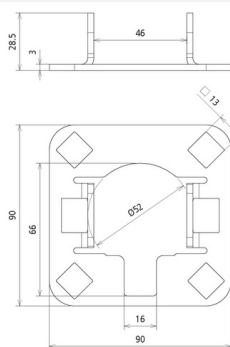

AP SR D40 4AE HVI LI PL V2A (819 298)

Abbildung unverbindlich

Anschlussplatte (vierfach) zur Montage der HVI light plus Leitung am Stützrohr Ø40 mm (z. B. Art.-Nr. 105 672, 105 673, 105 677, 105 678).

Typ	AP SR D40 4AE HVI LI PL V2A
Art.-Nr.	819 298 ^{NEU}
Werkstoff	NIRO
Aufnahme Anschlussplatte	Vierkantloch 13 mm
Normenbezug	DIN IEC/TS 62561-8 (VDE V 0185-561-8)
Gewicht	117 g
Zolltarifnummer (Komb. Nomenklatur EU)	85359000
GTIN (EAN)	4013364492653
VPE	1 Stk.

Änderungen in Form und Technik, bei Maßen, Gewichten und Werkstoffen behalten wir uns im Sinne des Fortschrittes der Technik vor. Die Abbildungen sind unverbindlich.