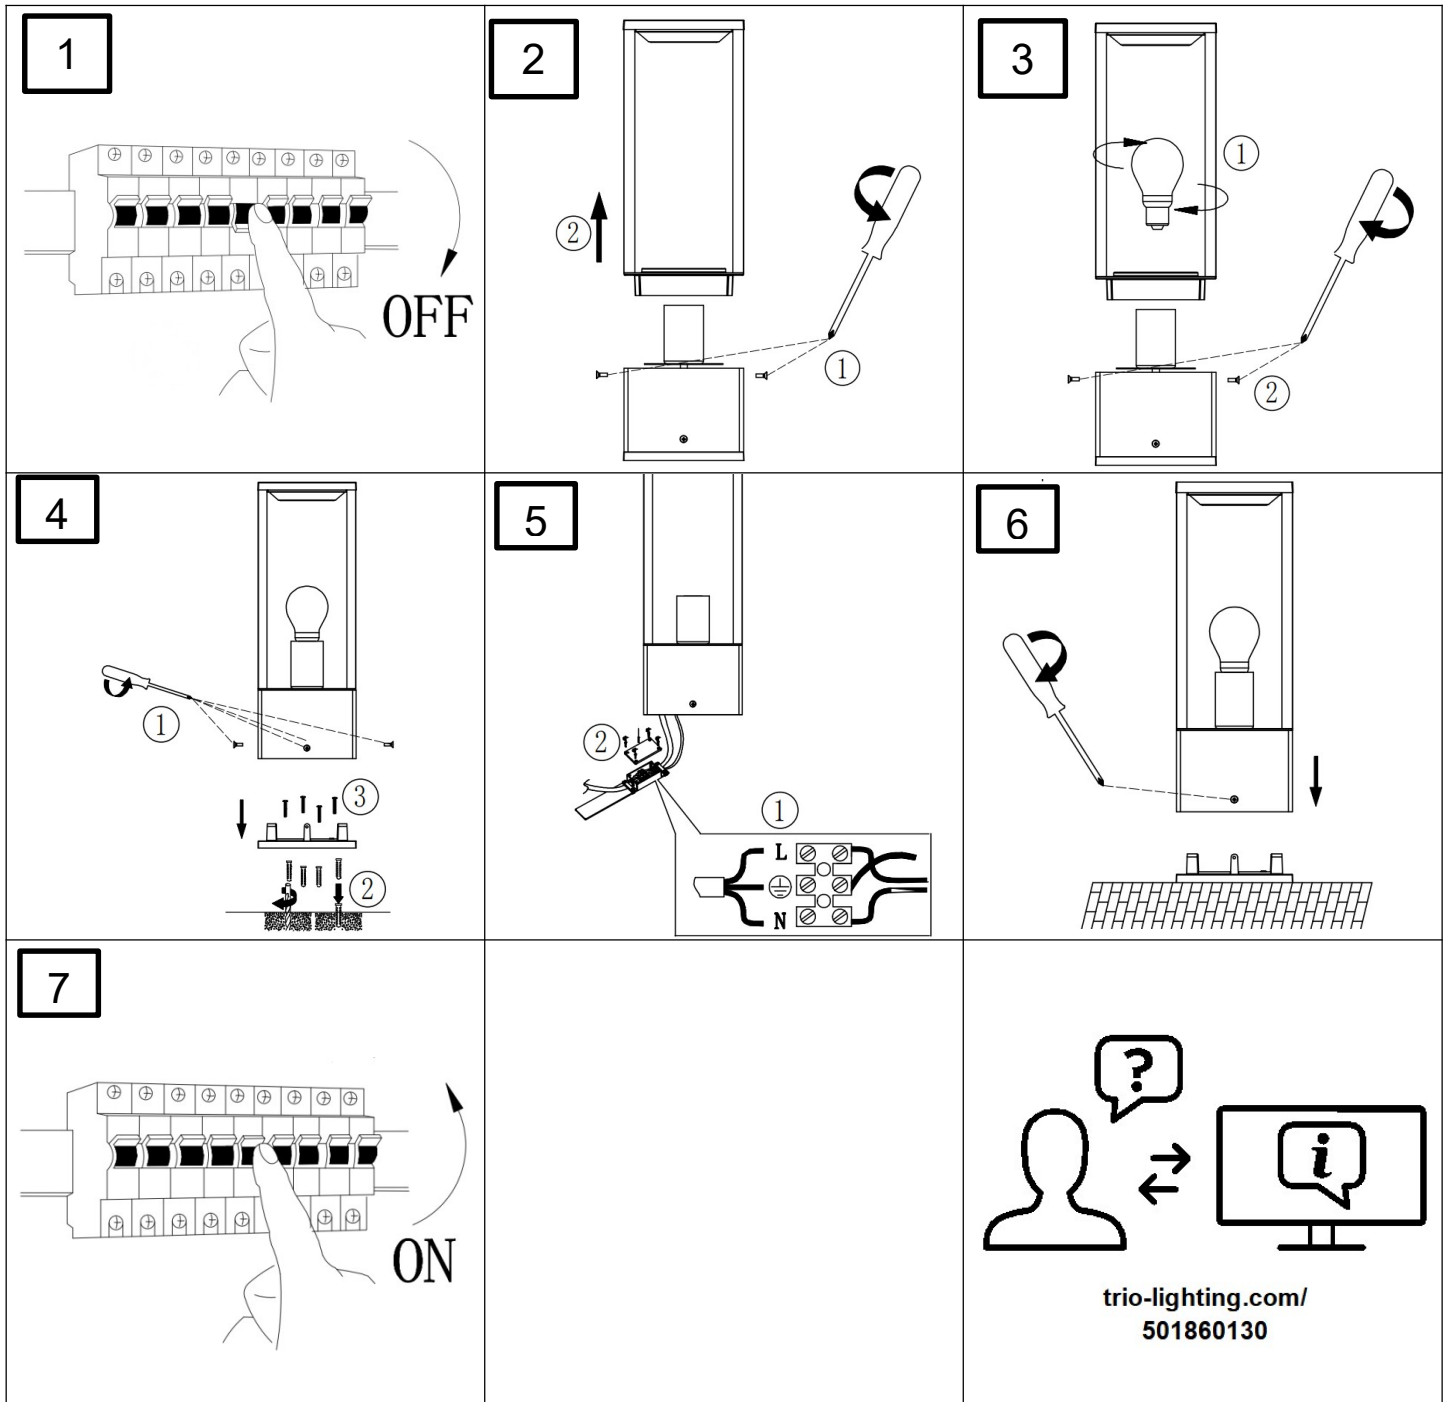

(SR) UPOZORENJE!

Prije početka montaže, pažljivo pročitajte sigurnosne upute!

230V ~ 50Hz, 1 x E27 / Max.60W