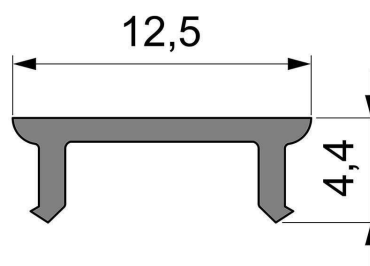

Artikel Nr.: 983008

Abdeckung P-01-08

Charakteristik

Material	Kunststoff
Farbe	
Optik	milchig 40% Transmission
	0,00

Abmessungen und Gewicht

Länge	3000,00
Breite	12,50
Höhe	4,40
Durchmesser	0,00
Gewicht	66 g

Montage

Befestigungsmöglichkeiten

Artikel Nr.: 983008

Cover P-01-08

Characteristics

Material	plastic
Color	
Optic	milky 40% Transmission

Dimensions & Weight

Length	3000,00
Width	12,50
Height	4,40
Diameter	0,00
Product Weight	66 g