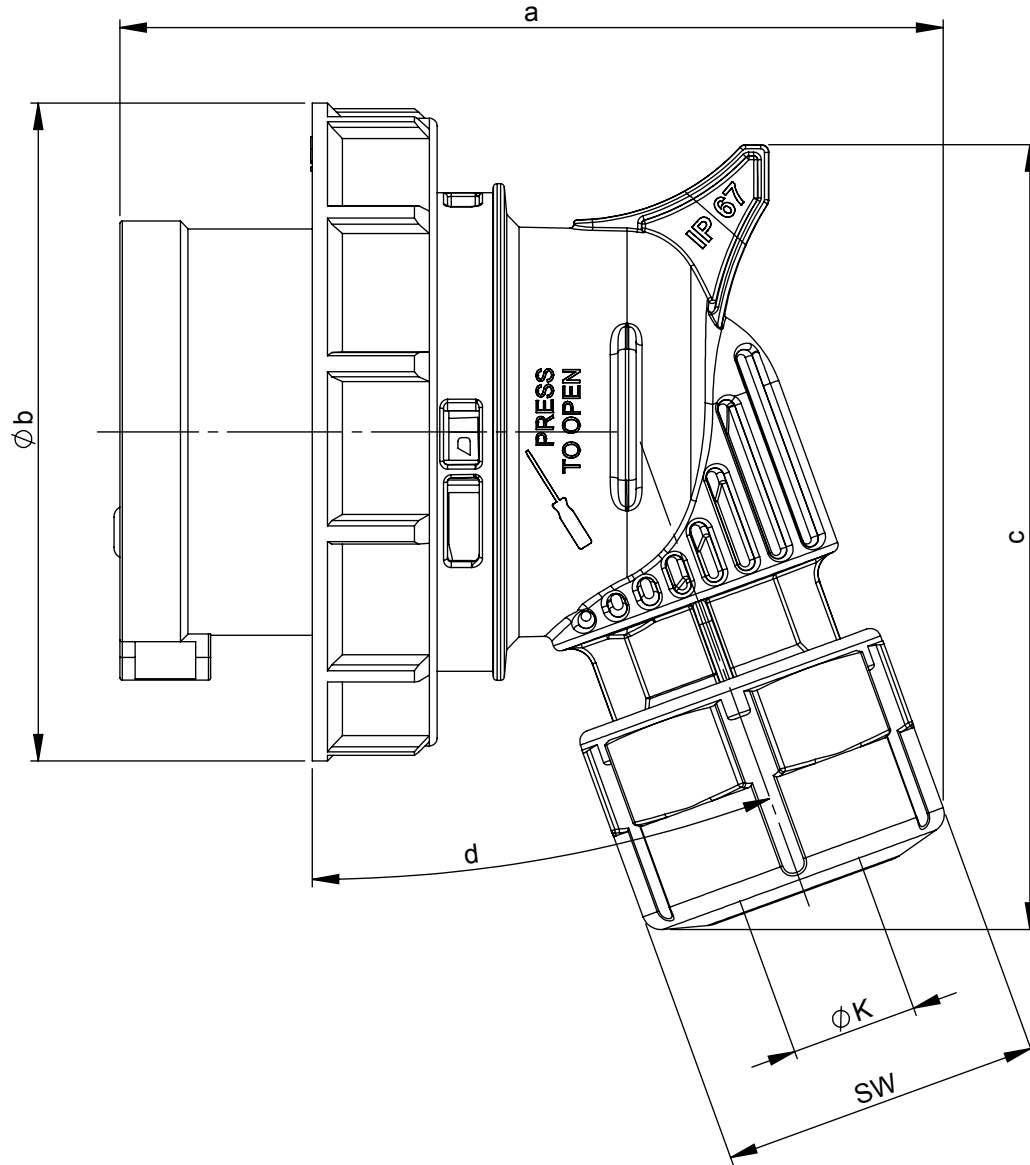

# Maßskizze / dimensional drawing

Benennung: Winkelstecker IP67 TWIST

description: Angled plug IP67 TWIST

Teilenummer / part number: 80132-\*, 80142-\*, 80152-\*, 80172-\*, 80232-\*, 80242-\*, 80252-\*, 80272-\*, 74142-\*, 74152-\*, 74242-\*, 74252-\*

Ampere	16				32			
Pole	3	4	5	7	3	4	5	7
a [mm]	96	98	108	108	127	127	135	135
b [mm]	71	79	87	87	93	93	100	100
c [mm]	82	87	99	99	111	111	114	114
d [°]	15	15	20	20	25	25	25	25
K [mm]	6-15	6-15	8-16	8-16	11,5-20	11,5-20	11,5-22	11,5-22
SW [mm]	38	38	42	42	50	50	50	50