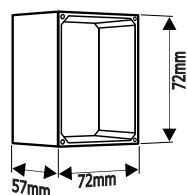

4x 2x

MONTAGEANLEITUNG
MOUNTING INSTRUCTIONS
MONTÁŽNÍ NÁVOD
NOTICE DE MONTAGE
ISTRUZIONI DI MONTAGGIO
MONTAGEAANWIJZING
MONTÁŽNY NÁVOD
NAVODILA ZA MONTAŽO

ID236/533; Version:1 11.10.2016
<http://www.ekey.net/downloads>

2a

2b

3