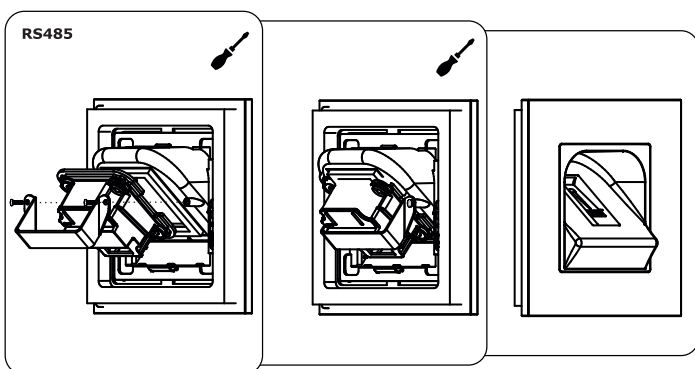

4x 2x

MONTAGEANLEITUNG
MOUNTING INSTRUCTIONS
MONTÁŽNÍ NÁVOD
NOTICE DE MONTAGE
ISTRUZIONI DI MONTAGGIO
MONTAGEAANWIJZING
MONTÁŽNY NÁVOD
NAVODILA ZA MONTAŽO

ID236/533; Version:1 11.10.2016
<http://www.ekey.net/downloads>