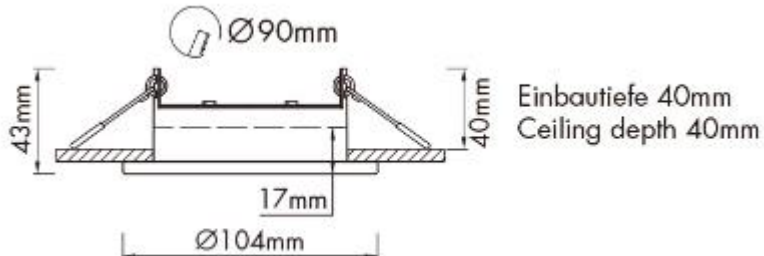

gemäß EU-Verordnung Nr. 2019/2015

Abmessungsskizze

Empfohlene Leuchtmittel

MM27692, MM27694, MM27782, MM27784, MM27882, MM27982,
MM27984, MM27992, MM27994.

Hinweise und Empfehlungen

Zubehör

Inklusive Lampenfassung und 0,3m Kabel.

Empfehlung für die Entsorgung der Leuchte

<http://www.megatron-licht.eu/idv-gmbh/recycling/index.html>

Schutzart

IP20

Schutzklasse

Klasse 2