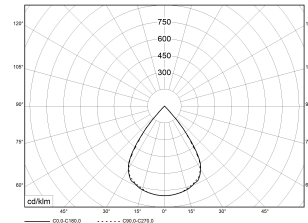

Modul 4 EL 625 2L ws-ws BASIC 4000K 4400lm 28W | Artikelnummer 87171000

IK02

IP20

LED Einlegeleuchte. Gehäuse aus weißem Stahlblech. Zurückversetzte Linsenoptik für eine besonders gute Entblendung. Für den Einbau in modulare Deckensysteme mit sichtbarer Tragschiene (Modul 625) und daher bevorzugter Einsatzbereich in Büro- und Geschäftsräumen. Blendungsbewertung für Bildschirm- und Büroarbeitsplätze: UGR kleiner 16.

Modul 4 EL 625 2L ws-ws BASIC 4000K 4400lm 28W | Artikelnummer 87171000

Technische Daten	
Kabeleinführung (Position)	rückseitig
Betriebs-Umgebungstemperatur - min.	-15 °C
Betriebs-Umgebungstemperatur - max.	25 °C
Prüfungen	
Schutzklasse	SK I
Schutzart	IP20
Schlagfestigkeit	IK02
CE-Konform	Ja
Maße und Gewichte	
Länge (L)	622 mm
Breite (B)	622 mm
Höhe (H)	25 mm
Einbautiefe	150 mm
Bruttogewicht (incl. Verpackung)	2,3 Kg
Nettogewicht	2 Kg
Inhalts- / Verpackungsmenge	1 Stück
Paletteneinheit	50 Stück