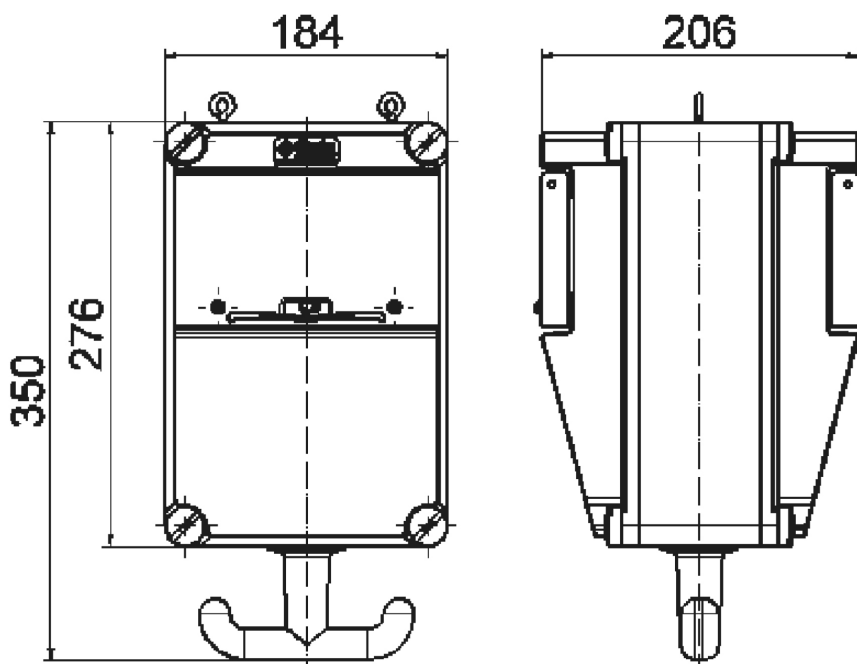

## distributeur suspendu - distributeur suspendu

Description de l'article	
Référence	572551
EAN	4024941948289
Groupe de produits	distributeur suspendu
Indice de protection	IP44
Couleur de l'appareil	partie inf. gris RAL 7035, partie sup. gris RAL 7035
Hauteur de l'appareil en mm	276mm
Largeur de l'appareil en mm	184mm
Profondeur de l'appareil en mm	206mm

Données logistiques	
Poids unitaire	3.794 Kg / null
Type d'emballage	null
Contenu	1 ST
EAN	4024941948289
Longueur	345 mm
Largeur	345 mm
Hauteur	217 mm
Poids	4,129 kg
Volume	24 276 ccm

30MB186