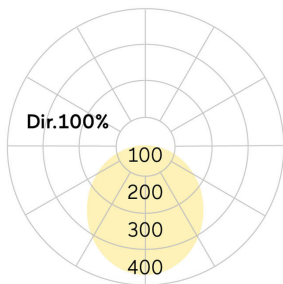

75mm. Medium-Power-Bestromung. 1780lm. 13W. 2,2kg. Binning initial <= MacAdam 3. IP40. Schutzklasse I. CE-, UKCA Kennzeichnung. ENEC. IK02. 220-240V. 50-60 Hz. RG0 (EN62471). Lichtstromrückgang von max. 0,3%/1.000 Betriebsstunden. Nennausfallrate von max. 0,2%/1.000 Betriebsstunden. L85B10 (tq 25°C) = 50.000h. 5 Jahre Garantie. Hersteller: Lightnet GmbH, nach ISO 9001:2015 zertifiziert

lightnet

Basic-A1

Anbauleuchte - Direktstrahlend

Artikelnummer: BA1OSL-840M-D300

Kunde / Projekt: _____

Notiz: _____

Produktname	Basic-A1
Leuchtmittel	LED
Installationstyp	Anbauleuchte
Oberfläche	Radiant Silver
Lichtverteilung	Direktstrahlend
CCT	4000K
Farbwiedergabeindex (Ra)	Ra>80
Optisches System	Opaldiffusor
Steuerung	Dimmbar (DALI)
Länge L/ Ø D (mm)	D=300mm
Höhe H (mm)	H=75mm
Bestromung	Medium-Power
Leuchtenlichtstrom	1780lm
Anschlussleistung	13W
Schutzart	IP40
Prüfzeichen	ENEC
LED-Lebensdauer	L85B10 (tq 25°C) = 50.000h
Photometrischer Code	8 40 / 3 3 9
Photobiologische Klasse	RG0 (EN62471)
Indoor/Outdoor	Indoor: ta [ambient] max. 25°C
Gewicht (kg)	2,2kg