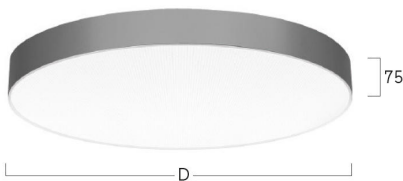

lightnet

Basic-A1

Anbauleuchte - Direktstrahlend

Artikelnummer: BA1OSL-840M-D300

Abbildungen ggf. nur ähnlich, dienen als Orientierung.

Basic-A1. LED. Anbauleuchte für Wand- oder Deckenmontage mit minimalistischem Rand. Beleuchtungskörper aus hochwertigem Aluminiumprofil. Oberfläche Radiant Silver. Lichtcharakteristik: Rein direktstrahlend. Farbtemperatur: 4000K (Cool White). Farbwiedergabeindex (Ra): >80. Opaldiffusor für max. Transmissionsgrad bei homogener Auflösung der Lichtpunkte. Dimmbar DALI. DxH (rund). D=300mm. H=

lightnet

Basic-A1

Anbauleuchte - Direktstrahlend

Artikelnummer: BA1OSL-840M-D300

Kunde / Projekt: _____

Notiz: _____

Produktname	Basic-A1
Leuchtmittel	LED
Installationstyp	Anbauleuchte
Oberfläche	Radiant Silver
Lichtverteilung	Direktstrahlend
CCT	4000K
Farbwiedergabeindex (Ra)	Ra>80
Optisches System	Opaldiffusor
Steuerung	Dimmbar (DALI)
Länge L/ Ø D (mm)	D=300mm
Höhe H (mm)	H=75mm
Bestromung	Medium-Power
Leuchtenlichtstrom	1780lm
Anschlussleistung	13W
Schutzart	IP40
Prüfzeichen	ENEC
LED-Lebensdauer	L85B10 (tq 25°C) = 50.000h
Photometrischer Code	8 40 / 3 3 9
Photobiologische Klasse	RG0 (EN62471)
Indoor/Outdoor	Indoor: ta [ambient] max. 25°C
Gewicht (kg)	2,2kg