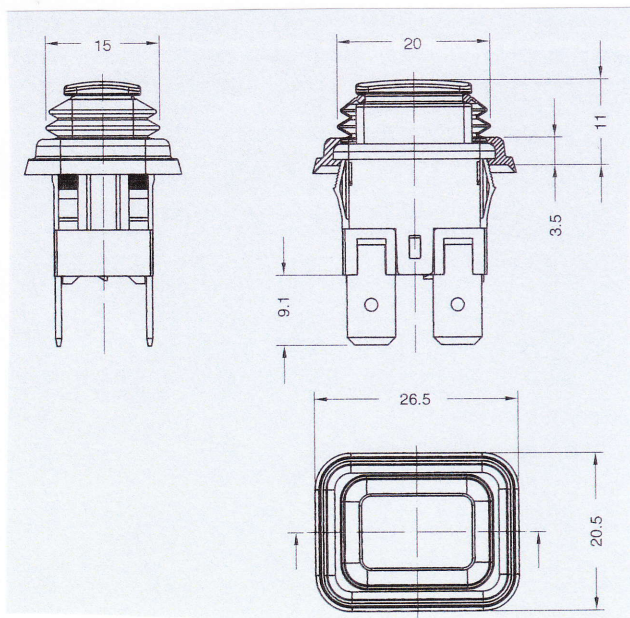

#### Einbau-Wippenschalter Serie 3658

16 (4) A, 250 V, 2-polig, Ausschalter, T 125°,  
**mit Beleuchtung**, mit Gummidichtung  
**Wasser- und Staubschutz gemäß IP 65**,  
 Einbaumaß 19 x 13 mm  
 Flachsteckanschlüsse 6,3 mm

### Artikel-Abbildung

<i>inter BÄR-Nr.</i>	<i>Farbe Gehäuse/Taste</i>
3658-250.22	schwarz/grün
3658-295.22	schwarz/rot

Technische Änderungen vorbehalten!

Der Anschluss an das 230 V-Netz darf nur von einer Elektro-Fachkraft durchgeführt werden!