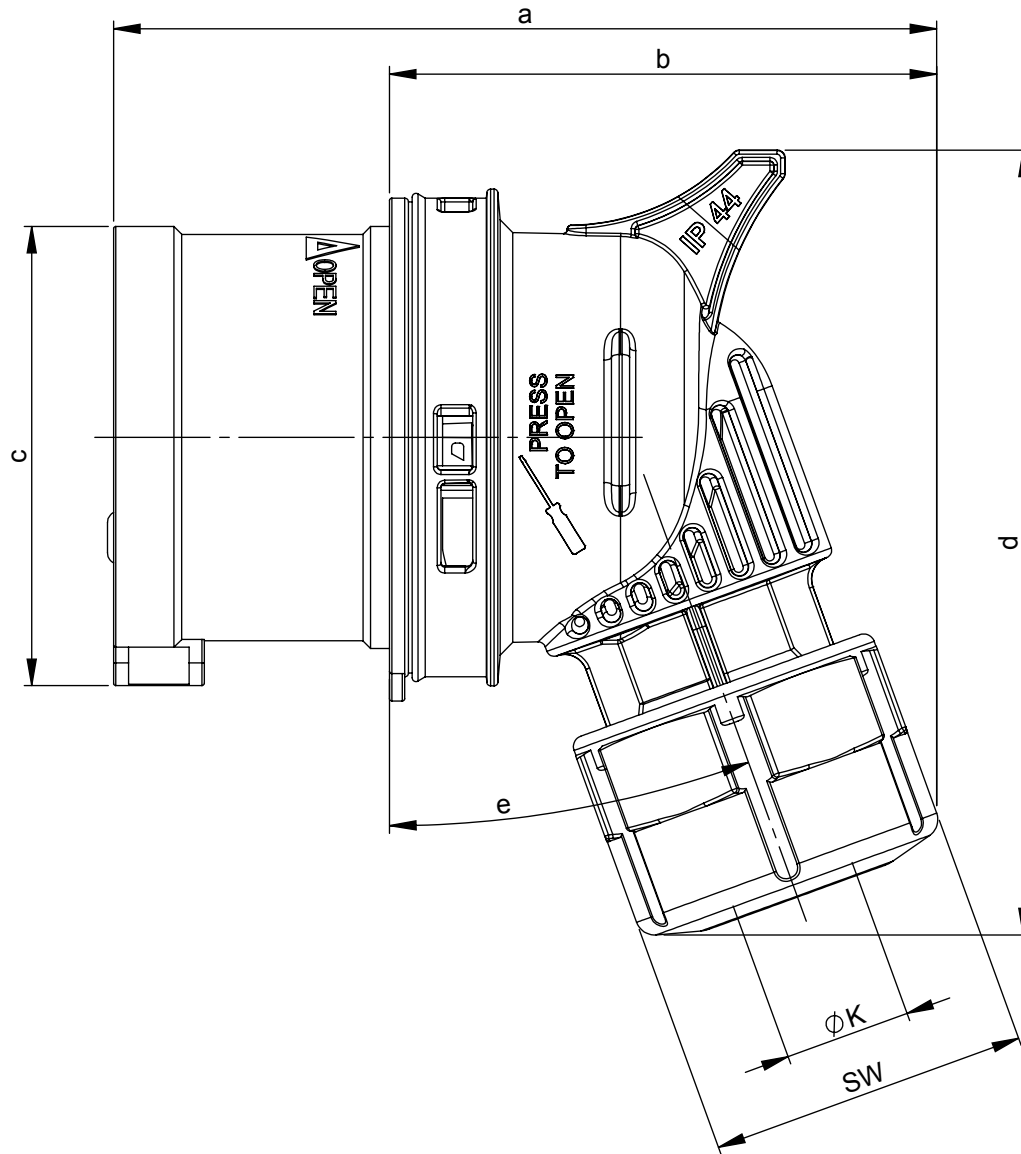

# Maßskizze / dimensional drawing

Benennung: Winkelstecker IP44 TWIST

description: Angled plug IP44 TWIST

Teilenummer / part number: 8013-\*, 8014-\*, 8015-\*, 8017-\*, 8023-\*, 8024-\*, 8025-\*, 8027-\*, 7414-\*, 7415-\*, 7424-\*, 7425-\*

PCE

Ampere	16				32			
Pole	3	4	5	7	3	4	5	7
a [mm]	96	98	108	108	127	127	135	135
b [mm]	59	62	71	71	82	82	90	90
c [mm]	47	53	61	61	63	63	70	70
d [mm]	82	87	99	99	111	111	114	114
e [°]	15	15	20	20	25	25	25	25
K [mm]	6-15	6-15	8-16	8-16	11,5-20	11,5-20	11,5-22	11,5-22
SW [mm]	38	38	42	42	50	50	50	50