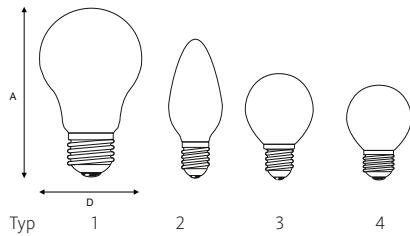

#### Ideal geeignet für:

- Privatbereiche
- Büroräume
- Empfangsbereiche
- Kantinen
- Sozialräume

**TECHNISCHE DATEN**

Farbwiedergabe	> 80
Farbabgleich	≤ 6 SDCM
Ausstrahlwinkel	320°
Photobiologische Sicherheit	RG0
Sockel	E27/E14
PF	> 0,4
Dimmbar	abhängig von der Ausführung
Einspeisung	220V-240V AC/50-60Hz
Schutzart	IP20
Umgebungstemperatur	-20...+40°C
Schaltzyklen	> 40.000
Lebensdauer	15.000h (L70)

**ABMESSUNGEN UND GEWICHT**

	TYP 1	TYP 2	TYP 3	TYP 4
A	105,0mm	98,0mm	78,0mm	74,0mm
D	60,0mm	35,0mm	45,0mm	45,0mm
GEWICHT	36g	13g	14g	18g

TYP	ARTIKELNR.	BESCHREIBUNG	LEISTUNG (W) GLÜHLAMPE/LED	LICHTFARBE	FARB-TEMPERATUR (K)	LICHTSTROM (lm)	EFFIZIENZ (lm/W)	EEC	VERBRAUCH (kWh/1000h)	VPE
<b>Normallampe</b>										
1	373501	Classic A60 4,0W E27 827	40/4,0	extra warm	2700	470	118	A++	5	10
1	373502	Classic A60 6,0W E27 827	60/6,0	extra warm	2700	806	134	A++	6	10
1	373503	Classic A60 8,0W E27 827	75/8,0	extra warm	2700	1060	133	A+	5	10
<b>Kerzenlampe</b>										
2	373603	Classic B35 2,3W E14 827	25/2,3	extra warm	2700	250	109	A++	3	10
2	373604	Classic B35 4,0W E14 827	40/4,0	extra warm	2700	450	113	A++	4	10
<b>Tropfenlampe</b>										
3	373606	Classic D45 2,3W E14 827	25/2,3	extra warm	2700	250	109	A++	3	10
3	373609	Classic D45 4,0W E14 827	40/4,0	extra warm	2700	450	113	A++	4	10
4	373607	Classic D45 2,3W E27 827	25/2,3	extra warm	2700	250	109	A++	3	10