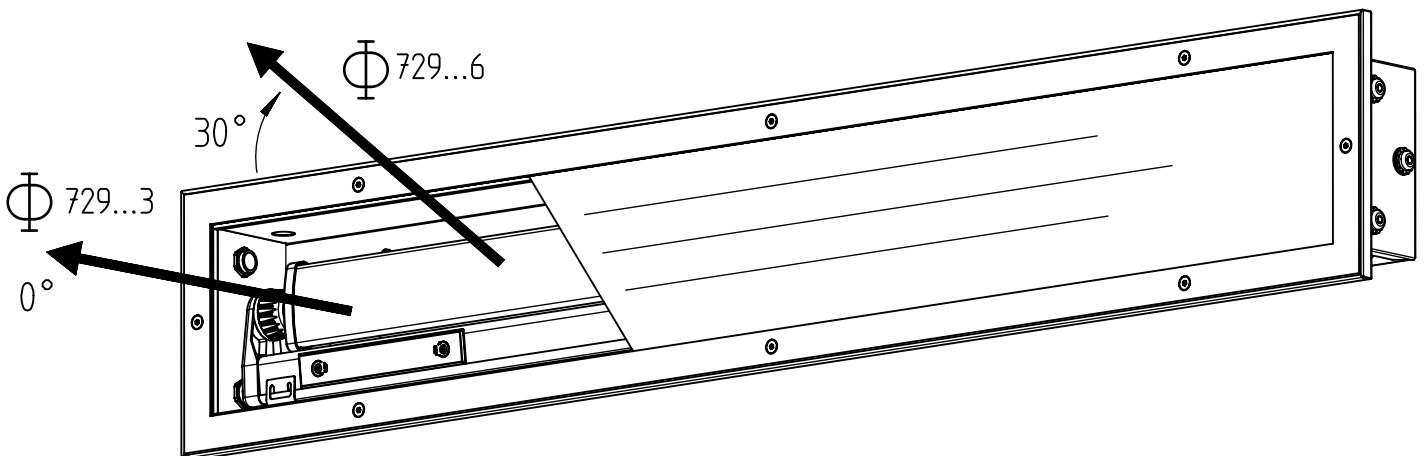

# Montageanleitung 88751

- (GB) Mounting Instructions
- (F) Notice de Montage
- (E) Instrucciones de Montaje
- (I) Istruzione per l'Installazione
- (P) Instrucoes de montagem
- (NL) Montage Voorschrift
- (DK) Monteringsvejledning
- (S) Montageanvisning
- (FIN) Asennusohje
- (N) Montasjeveiledning
- (PL) Instrukcja montażu

729...

IP 65 / IP69K     

220-240 V 0/50-60Hz

max. 10,0 kg

IK 11+ $\hat{=}$ 150J

LED

Diese Leuchte enthält eine Lichtquelle der Energie-Effizienzklasse E  
*This luminaire contains a light source of energy efficiency class E*

**NORKA**

A

B

C

D

m 1500	1660	1600	1365
m 1200	1360	1300	1065
m 600	760	700	465
Ausführung	L1	L2	a

Beton-Nischenmaße =  
Leuchtenmaße + 10 mm

„Die enthaltenen Leuchtmittel dürfen nur durch den Hersteller, seinem Servicevertreter oder einer vergleichbaren Fachkraft gewechselt werden.“