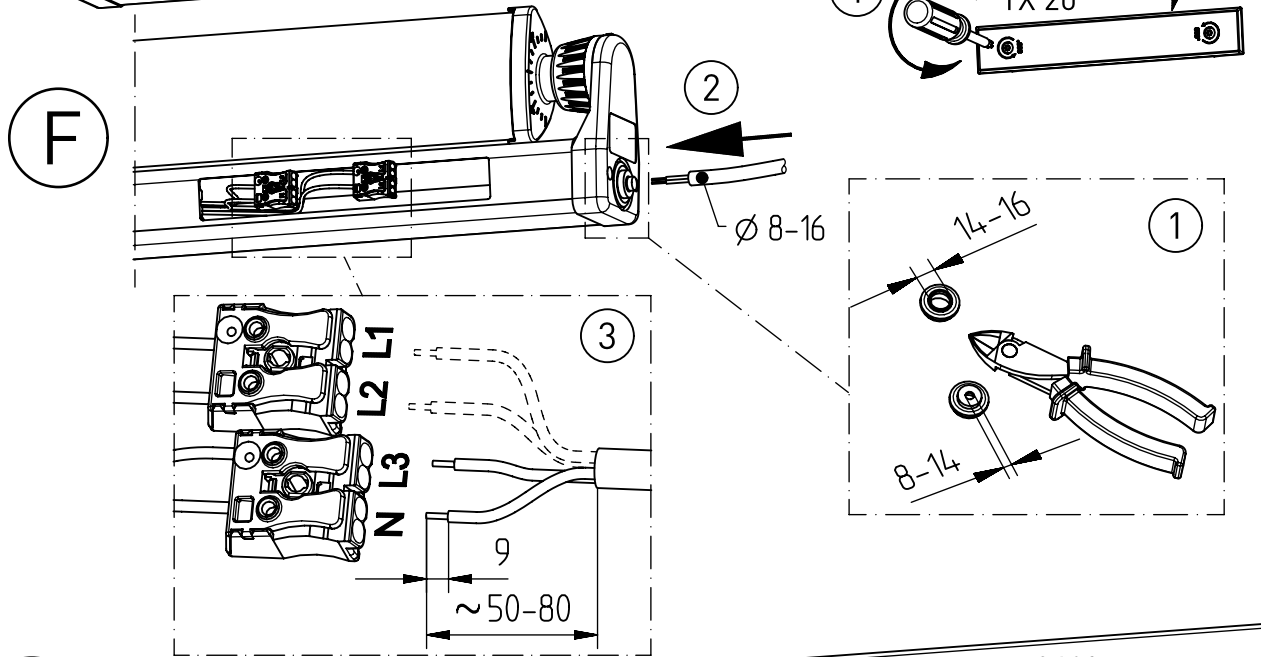

**NORKA**

A

B

C

D

m 1500	1660	1600	1365
m 1200	1360	1300	1065
m 600	760	700	465
Ausführung	L1	L2	a

Beton-Nischenmaße =  
Leuchtenmaße + 10 mm

„Die enthaltenen Leuchtmittel dürfen nur durch den Hersteller, seinem Servicevertreter oder einer vergleichbaren Fachkraft gewechselt werden.“