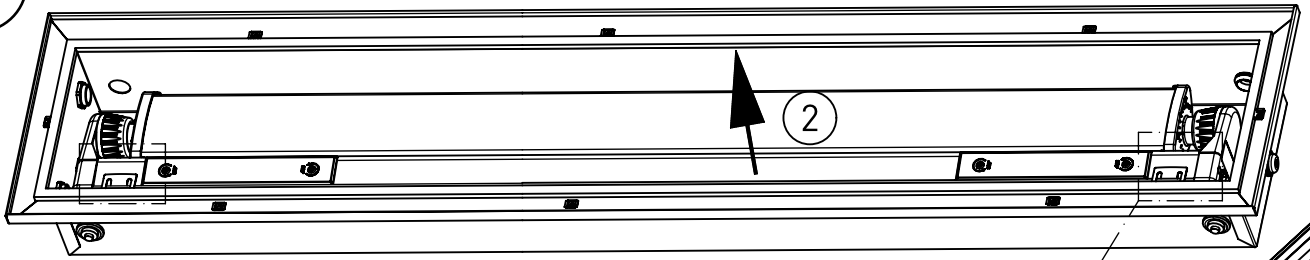

# Montageanleitung 88751

- (GB) Mounting Instructions
- (F) Notice de Montage
- (E) Instrucciones de Montaje
- (I) Istruzione per l'Installazione
- (P) Instrucoes de montagem
- (NL) Montage Voorschrift
- (DK) Monteringsvejledning
- (S) Montageanvisning
- (FIN) Asennusohje
- (N) Montasjeveiledning
- (PL) Instrukcja montażu

729...

IP 65 / IP69K     

220-240 V 0/50-60Hz

max. 10,0 kg

IK 11+ $\hat{=}$ 150J

LED

Diese Leuchte enthält eine Lichtquelle der Energie-Effizienzklasse E  
*This luminaire contains a light source of energy efficiency class E*

**NORKA**

A

B

C

D

m 1500	1660	1600	1365
m 1200	1360	1300	1065
m 600	760	700	465
Ausführung	L1	L2	a

Beton-Nischenmaße =  
Leuchtenmaße + 10 mm

„Die enthaltenen Leuchtmittel dürfen nur durch den Hersteller, seinem Servicevertreter oder einer vergleichbaren Fachkraft gewechselt werden.“