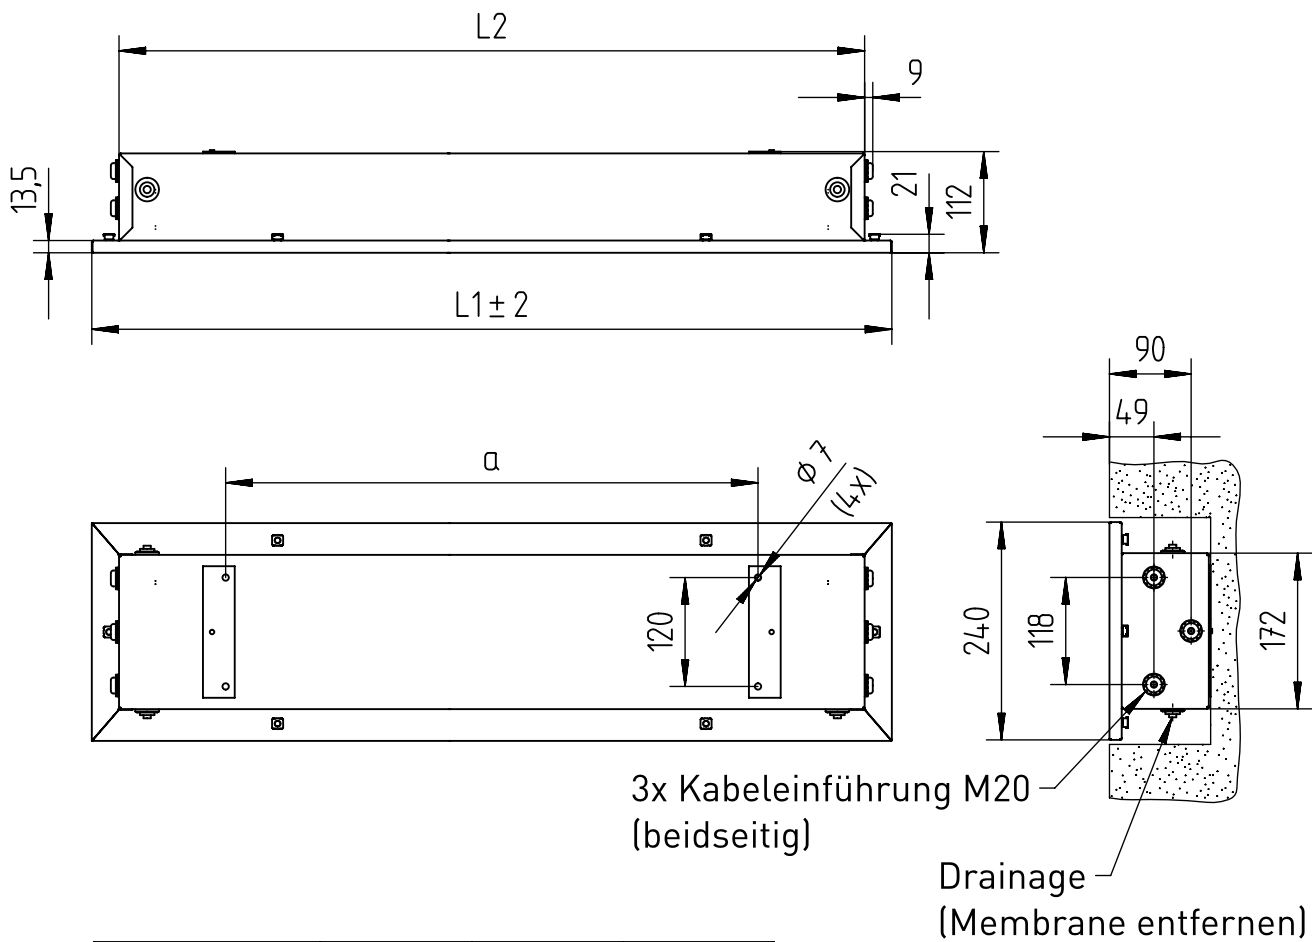

729...

IP 65 / IP69K     

220-240 V 0/50-60Hz

max. 10,0 kg

IK 11+ $\hat{=}$ 150J

LED

Diese Leuchte enthält eine Lichtquelle der Energie-Effizienzklasse E  
*This luminaire contains a light source of energy efficiency class E*

**NORKA**

A

B

C

D

m 1500	1660	1600	1365
m 1200	1360	1300	1065
m 600	760	700	465
Ausführung	L1	L2	a

Beton-Nischenmaße =  
Leuchtenmaße + 10 mm

„Die enthaltenen Leuchtmittel dürfen nur durch den Hersteller, seinem Servicevertreter oder einer vergleichbaren Fachkraft gewechselt werden.“