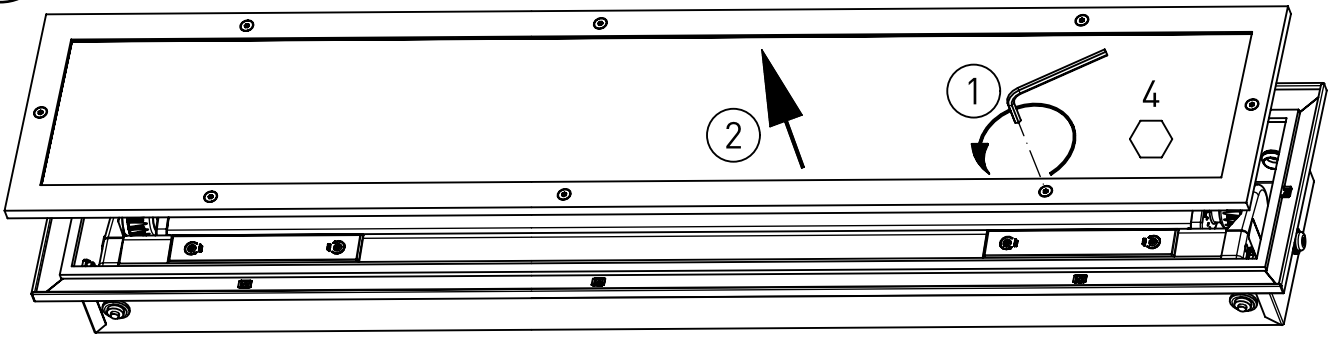

729...

IP 65 / IP69K     

220-240 V 0/50-60Hz

max. 10,0 kg

IK 11+ $\hat{=}$ 150J

LED

Diese Leuchte enthält eine Lichtquelle der Energie-Effizienzklasse E  
*This luminaire contains a light source of energy efficiency class E*

**NORKA**

A

B

C

D

m 1500	1660	1600	1365
m 1200	1360	1300	1065
m 600	760	700	465
Ausführung	L1	L2	a

Beton-Nischenmaße =  
Leuchtenmaße + 10 mm

„Die enthaltenen Leuchtmittel dürfen nur durch den Hersteller, seinem Servicevertreter oder einer vergleichbaren Fachkraft gewechselt werden.“