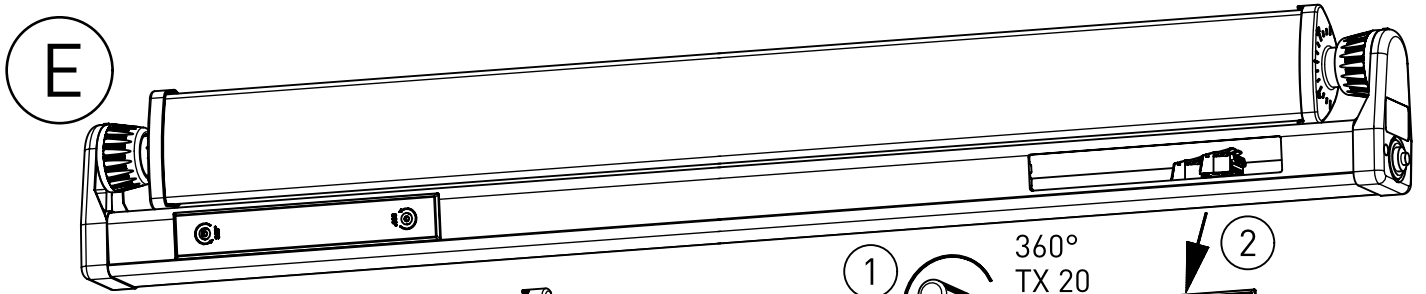

729...

IP 65 / IP69K     

220-240 V 0/50-60Hz

max. 10,0 kg

IK 11+ $\hat{=}$ 150J

LED

Diese Leuchte enthält eine Lichtquelle der Energie-Effizienzklasse E  
*This luminaire contains a light source of energy efficiency class E*

**NORKA**

A

B

C

D

m 1500	1660	1600	1365
m 1200	1360	1300	1065
m 600	760	700	465
Ausführung	L1	L2	a

Beton-Nischenmaße =  
Leuchtenmaße + 10 mm

„Die enthaltenen Leuchtmittel dürfen nur durch den Hersteller, seinem Servicevertreter oder einer vergleichbaren Fachkraft gewechselt werden.“