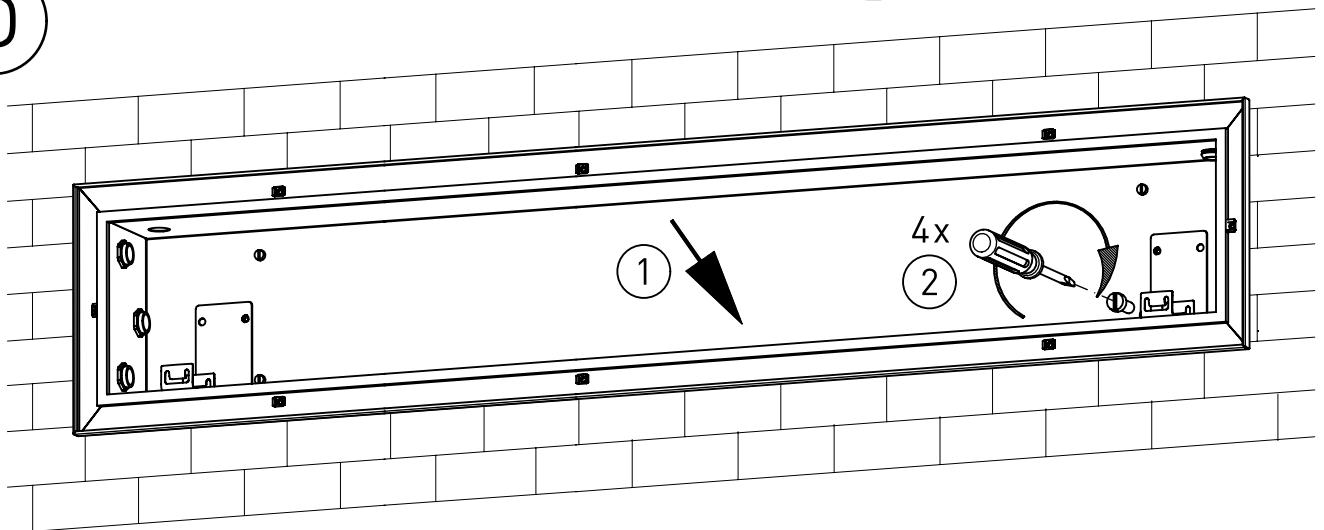

729...

IP 65 / IP69K     

220-240 V 0/50-60Hz

max. 10,0 kg

IK 11+ $\hat{=}$ 150J

LED

Diese Leuchte enthält eine Lichtquelle der Energie-Effizienzklasse E  
*This luminaire contains a light source of energy efficiency class E*

**NORKA**

A

B

C

D

m 1500	1660	1600	1365
m 1200	1360	1300	1065
m 600	760	700	465
Ausführung	L1	L2	a

Beton-Nischenmaße =  
Leuchtenmaße + 10 mm

„Die enthaltenen Leuchtmittel dürfen nur durch den Hersteller, seinem Servicevertreter oder einer vergleichbaren Fachkraft gewechselt werden.“