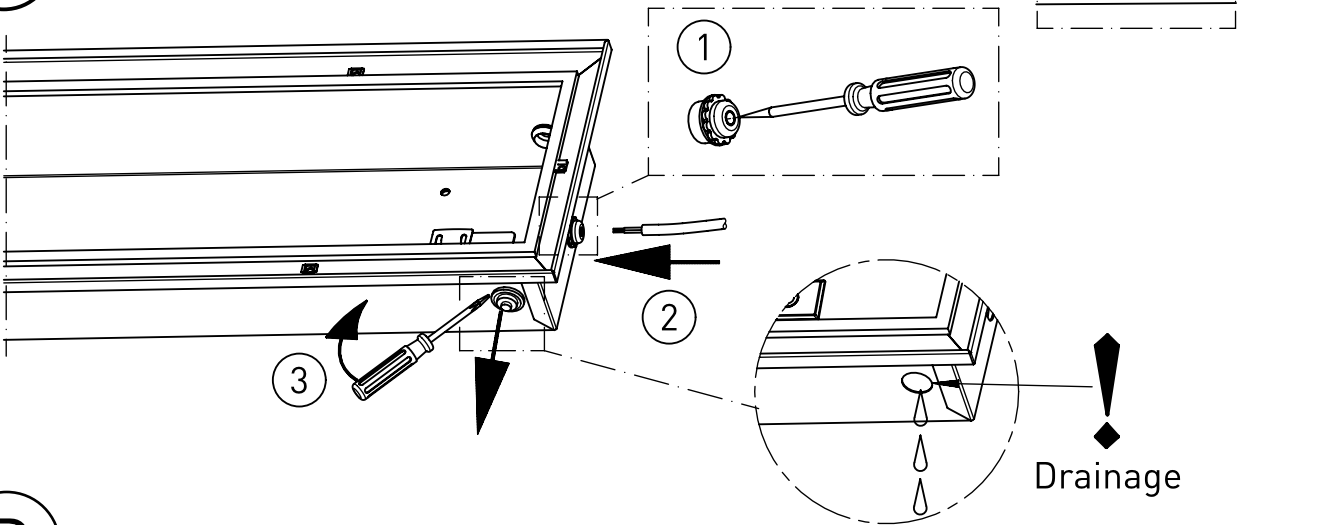

**NORKA**

A

B

C

D

m 1500	1660	1600	1365
m 1200	1360	1300	1065
m 600	760	700	465
Ausführung	L1	L2	a

Beton-Nischenmaße =  
Leuchtenmaße + 10 mm

„Die enthaltenen Leuchtmittel dürfen nur durch den Hersteller, seinem Servicevertreter oder einer vergleichbaren Fachkraft gewechselt werden.“