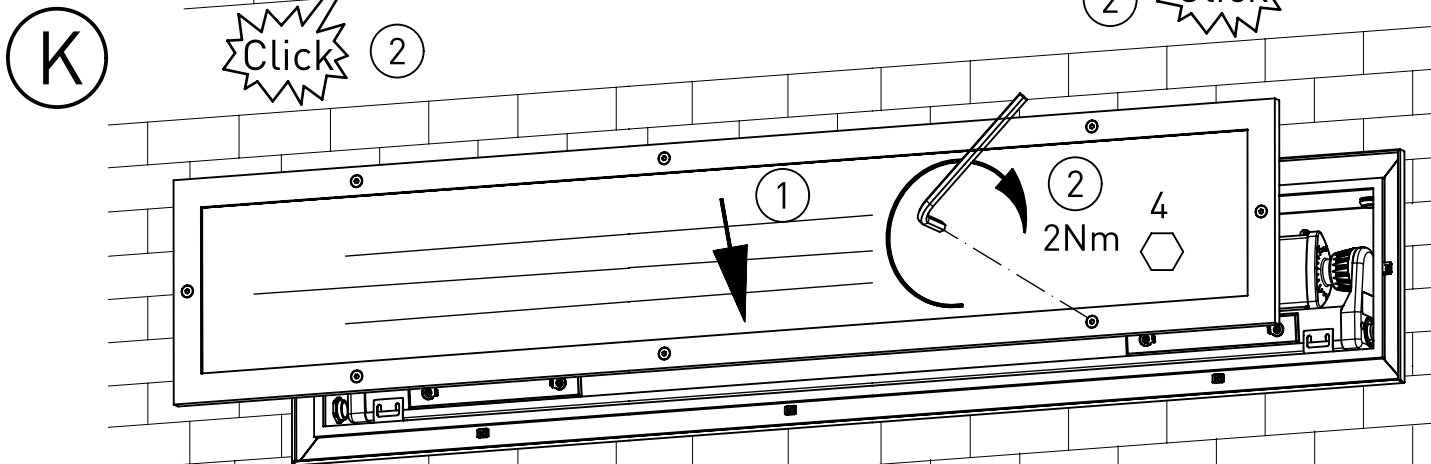

**NORKA**

A

B

C

D

m 1500	1660	1600	1365
m 1200	1360	1300	1065
m 600	760	700	465
Ausführung	L1	L2	a

Beton-Nischenmaße =  
Leuchtenmaße + 10 mm

„Die enthaltenen Leuchtmittel dürfen nur durch den Hersteller, seinem Servicevertreter oder einer vergleichbaren Fachkraft gewechselt werden.“