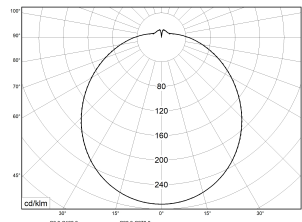

RKL 3 LED HF 3000K 2600lm 21W | Artikelnummer 75111740

PMMA
650°C

IK02

HB

Runde LED-Anbauleuchte, schaltbar über integrierten HF-Sensor. Geeignet für die Montage an Decke und Wand. Gehäuse aus profiliertem, weißlackiertem Stahlblech. Bombierte, strukturierte Abdeckung aus UV-beständigem PMMA (Acrylglas), opal. Sicherer Halt der Abdeckung durch Federverschluss. 5-polige Anschlussklemme mit Steckkontakt, Durchschleifen möglich. 2 Kabeleinführungen.