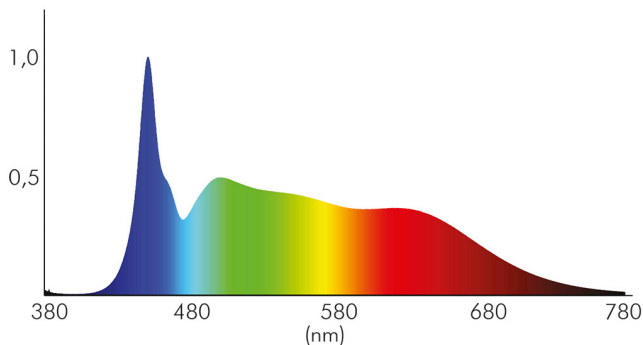

Flexible LED SMD 2835 5m 965 5W/m 24V

Flexibles LED Band mit SMD 2835

Spitzen-Lichtstärke	75 cd
L80B10 - Lebensdauer bei 25 °C	50000 h
L70B50 - Lebensdauer bei 25°C	50000 h
Lichtstromrückgang bei mittl. Nutzungsdauer 50.000 h bei 25 °C Umgebungstemperatur	80 %
Ausfallrate bei mittl. Nutzungsdauer von 50.000 h bei 25 °C Umgebungstemperatur	10 %
Lebensdauerfaktor	0,9
Lichtstromerhalt	0,96
Verwendete Beleuchtungstechnologie	LED
Blendschutzschild	nein
Hülle	keine Hülle
Farblich abstimmbare Lichtquelle	nein
Gesamtlichtstrom einstellbar	nein
Farbtemperatur einstellbar	nein
Konstant-Lichtstrom-Regelung	nein
Lichtquelle austauschbar	nein
Lichtquelle mit hoher Leuchtdichte	nein
Anzahl der LEDs pro Meter	60
Anzahl der LEDs pro Segment	6
Leuchtmittel	SMD-LED

Spektrale Strahlungsverteilung (250..800 nm) - Diagramm

ELEKTRISCHE EIGENSCHAFTEN

Direkt an die Netzspannung [MLS]/Nicht direkt an die Netzspannung angeschlossen [NMLS]	NMLS
Energieverbrauch im Betrieb	25 kWh/1000 h

Stand:
05.09.2022
18:03:00