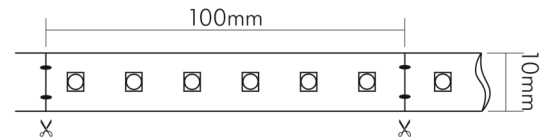

DATENBLATT

Flexible LED SMD 2835 5m 965 5W/m 24V

Flexibles LED Band mit SMD 2835

Artikelnummer	5014200515
GTIN	4044538064956

ENERGIEVERBRAUCHSKENNZEICHNUNG

Energieeffizienzklasse	G
Artikelnummer der Lichtquelle	5014200515
EPREL-Registrierungsnummer	1033763

LICHTTECHNISCHE EIGENSCHAFTEN

Lichtquellentyp	DLS/NMLS
Ungebündeltes [NDLS] oder gebündeltes Licht [DLS]	DLS
Farbtemperatur	6500 K
Lichtfarbe	kaltweiß
LED Effizienz	72 lm/W
Gesamtlichtstrom je Rolle	2200 lm
Gesamtlichtstrom je Meter	440 lm
Nutzlichtstrom [Φuse]	1800 lm
Nutzlichtstrom [Φuse] je Meter	360 lm
Nutzlichtstrom [Φuse] je Rolle	1800 lm
Nutzlichtstrom [Φuse] bezogen auf	breitem Kegel (120°)
Ausstrahlwinkel	120°
Farbabstand [McAdam]	3 SDCM
Farbwiedergabeindex Ra	97
Farbwiedergabeindex R9	93
Farbwertanteil [x]	0,313
Farbwertanteil [y]	0,337

Stand:
05.09.2022
18:03:00