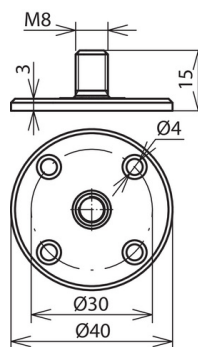

**BP D40 GBM8 4XB4 K GR (297 025)**

Abbildung unverbindlich

Typ	BP D40 GBM8 4XB4 K GR
Art.-Nr.	297 025
Anwendungshinweis	für Pappdächer, Beton, Stahl und Mauerwerk mit Gewindebolzen für Leitungshalter mit Innengewinde M8 (z. B. 204 002, 204 004)
Werkstoff Dachleitungshalter	Kunststoff
Farbe	grau •
Abmessung	Ø40 mm
Befestigung	[4x] Ø4 mm
Normenbezug	DIN 48829 K
Gewicht	5 g
Zolltarifnummer (Komb. Nomenklatur EU)	39269097
GTIN (EAN)	4013364023390
VPE	100 Stk.