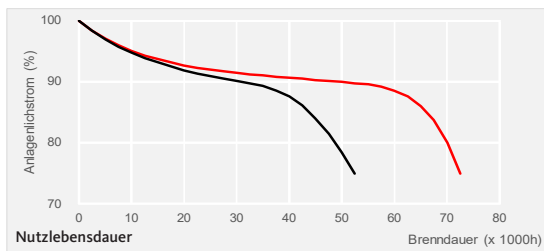

- **Sehr lange Lebensdauer: bis zu 80.000h**
- **An VVG und EVG zu betreiben**
- **Splittergeschützt, mit FEP-Folie überzogene Lampe einschließlich Sockel, HACCP-konform**
- **Bis zu 75% Wartungskosten-Ersparnis**
- **Einsetzbar in für all T8-Lampen geeigneten Leuchten**

TECHNISCHE DATEN

Farbwiedergabe	≥ 80	
Sockel	G13	
Vorschaltgerät	EVG (Warmstart)	VVG (mit Starter)
Nutzlebensdauer (IEC)	70.000h*	48.000h*
Nennlebensdauer (12B10)	80.000h*	60.000h*
Dauerbetrieb	84.000h*	65.000h*