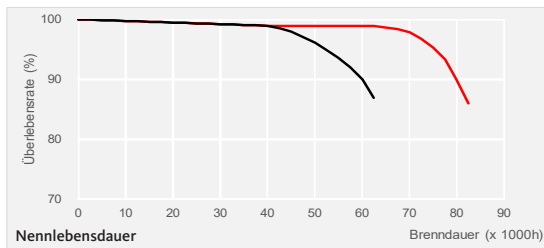

TECHNISCHE DATEN