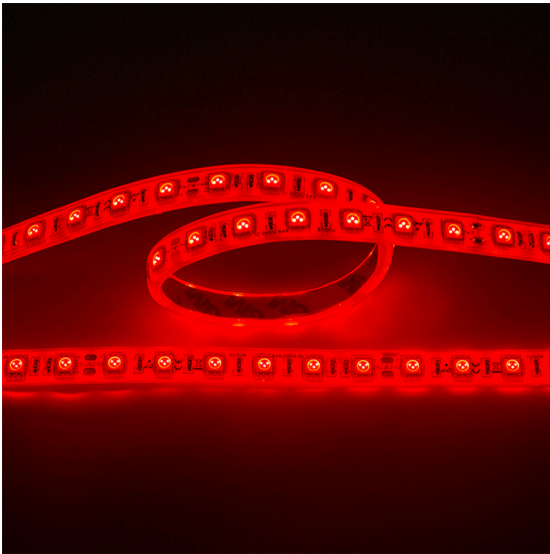

## Flexible LED SMD 5050 2m rot 14,4W/m 24V IP67

Flexibles LED Band mit SMD 5050

Artikelnummer	5011240260
GTIN	4044538043340

### LICHTTECHNISCHE EIGENSCHAFTEN

Lichtquellentyp	DLS/NMLS
Ungebündeltes [NDLS] oder gebündeltes Licht [DLS]	DLS
Lichtfarbe	rot
Gesamtlichtstrom je Meter	440 lm
Ausstrahlwinkel	120°
L70B50 - Lebensdauer bei 25°C	30000 h
L90B10 - Lebensdauer bei 25 °C	26000 h
Lebensdauerfaktor	0,9
Lichtstromerhalt	0,96
Verwendete Beleuchtungstechnologie	LED
Blendschutzschild	nein
Hülle	keine Hülle
Farblich abstimmbare Lichtquelle	nein
Gesamtlichtstrom einstellbar	nein
Farbtemperatur einstellbar	nein
Konstant-Lichtstrom-Regelung	nein
Lichtquelle austauschbar	nein
Lichtquelle mit hoher Leuchtdichte	nein
Anzahl der LEDs pro Meter	60
Anzahl der LEDs pro Segment	6
Leuchtmittel	SMD-LED

## Flexible LED SMD 5050 2m rot 14,4W/m 24V IP67

Flexibles LED Band mit SMD 5050

Wellenlänge	620 - 630 nm
-------------	--------------