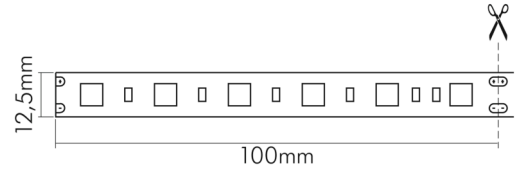

## Flexible LED SMD 5050 2m rot 14,4W/m 24V IP67

Flexibles LED Band mit SMD 5050

Artikelnummer	5011240260
GTIN	4044538043340