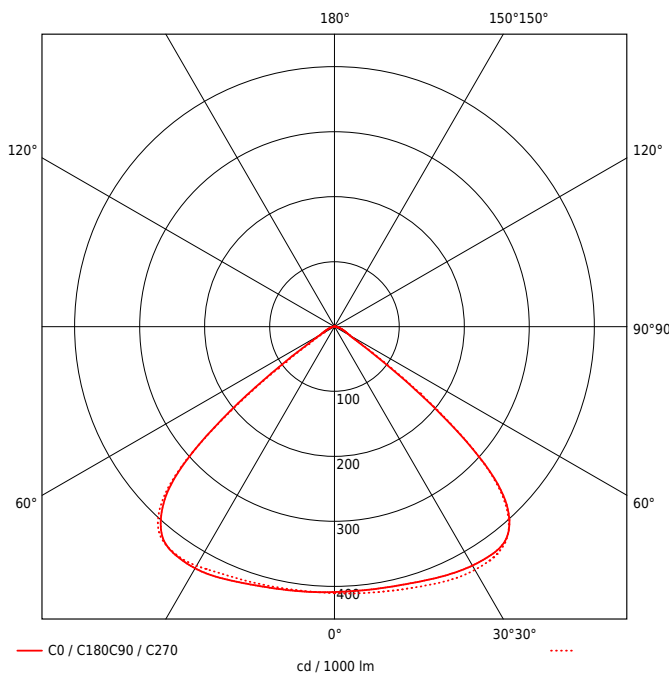

Artikel-Nr: 96011121

Strahler

LED Strahler COMO PRO ø380mm PC 1x200W 100° 27000lm

LED Strahler in modularer runder Bauweise mit integriertem Vorschaltgerät. Abdecklinsen mit optimaler innen Struktur zur Blendungsbegrenzung aus PC oder PMMA und unterschiedlichen Lichtverteilungen. Robustes Gehäuse aus einer Magnesium Aluminium Legierung, weiß pulverbeschichtet. Kurze alterungsbeständige Silikon Dichtungen. Mit komfortablem vormontiertem 1m langem Anschlusskabel mit offenen Leitungsenden. Als DALI und On/Off Variante erhältlich. Standardbefestigung durch Aufhänge Öse, Decke- oder waagerechte Wandmontage mit weiterem Zubehör möglich, ohne Durchgangsverdrahtung. Achtung: PRACHT MANUFAKTUR! Sie benötigen eine andere Lichtfarbe, Gehäusefarbe oder Durchgangsverdrahtung? Besondere Herausforderungen? Kein Problem. Wir bieten individuelle Lösungen für Ihre Anforderungen

EAN 4018098347446

Statistische
Warennummer 94054099

LEUCHTMITTEL

Leuchtentyp	LED
Anzahl Leuchtmittel/LED-Reihen	1
Farbtemperatur K	4.000
Farbwiedergabeindex	>80
Anzahl LED	360
Farbtoleranz (initial MacAdam)	5

LEISTUNG

Effektiver Lichtstrom lm	27000
Systemleistung W	200
Lichtstrom lm/W	135

LICHTTECHNIK

Lichtlenkung	breitstrahlend
Ausstrahlwinkel in °	100

TECHNISCHE EIGENSCHAFTEN

Nennspannung	
Schutzklasse SK	I
Betriebsgerät	LED-Konverter on/off
Durchgangsverdrahtung mm ²	ohne
Glühdrahtprüfung	650 °C - 5 sec.
D-Kennzeichnung	ja
Spannungsart	AC
Leitungsschutz B10A	4
Leitungsschutz B16A	8
Leitungsschutz C10A	7
Leitungsschutz C16A	11

MAßE UND GEWICHTE

Länge in mm	380
Breite in mm	380
Höhe in mm	123
Außendurchmesser in mm	380
Nettogewicht in kg	4

VERPACKUNG

Länge m VPE	0.44
Breite m VPE	0.44
Höhe m VPE	0.17
Bruttogewicht kg VPE	4.6

MONTAGE UND WARTUNG