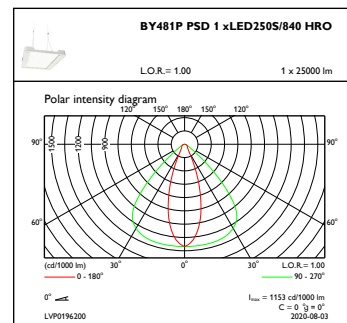

## Mechanische Kenndaten

|                                     |  |
|-------------------------------------|--|
| Gehäusematerial                     | Aluminium                                |
| Reflektor-Material                  | -  |
| Optisches Material                  | Polycarbonat                             |
| Material optische Abdeckung/Linse   | Glas                                     |
| Befestigungsmaterial                | Stahl                                    |
| Ausführung optische Abdeckung       | Klar                                     |
| Gesamte Länge                       | 600 mm                                   |
| Gesamte Breite                      | 490 mm                                   |
| Gesamte Höhe                        | 85 mm                                    |
| Farbe                               | Weiß                                     |
| Abmessungen (Höhe x Breite x Tiefe) | 85 x 490 x 600 mm (3.3 x 19.3 x 23.6 in) |

## Abmessungsskizzen

GentleSpace gen3 BY480P-BY483P

## Photometrische Daten

IFGU1\_BY481PPSD1xLED250S840HRO

OFPC1\_BY481PPSD1xLED250S840HRO