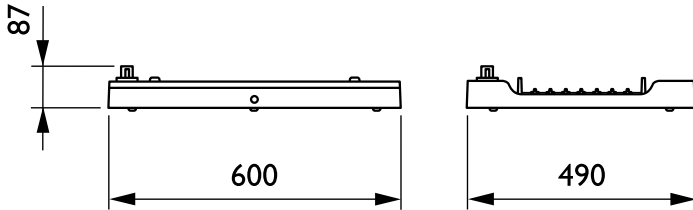

GentleSpace Gen3

Abmessungsskizzen

GentleSpace gen3 BY480P-BY483P