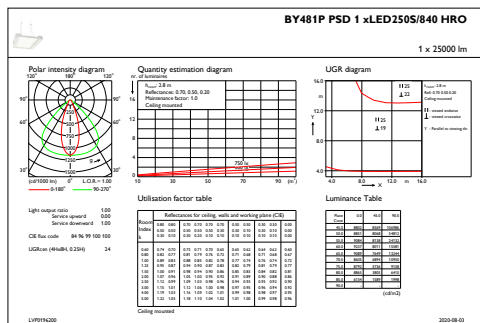

Photometrische Daten

IFGU1_BY481PPSD1xLED250S840HRO