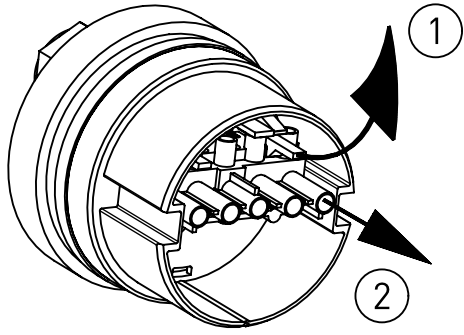

NORKA

Spannbereich ohne Inlet
Clamping range with inlet

Spannbereich mit Inlet
Clamping range without inlet

Bei großen Kabeldurchmesser
Inlet entfernen.
In Case of a big cable diameter
remove inlet.

F

G

H

NORKA

L

M

m 1200	1566	1350	360	1196	8,0
m 600	956	750	-	586	5,7
Ausführung	L	a	a1	Lichtaustritt c	m [kg]

„Die enthaltenen Leuchtmittel dürfen nur durch den Hersteller, seinem Servicevertreter oder einer vergleichbaren Fachkraft gewechselt werden.“