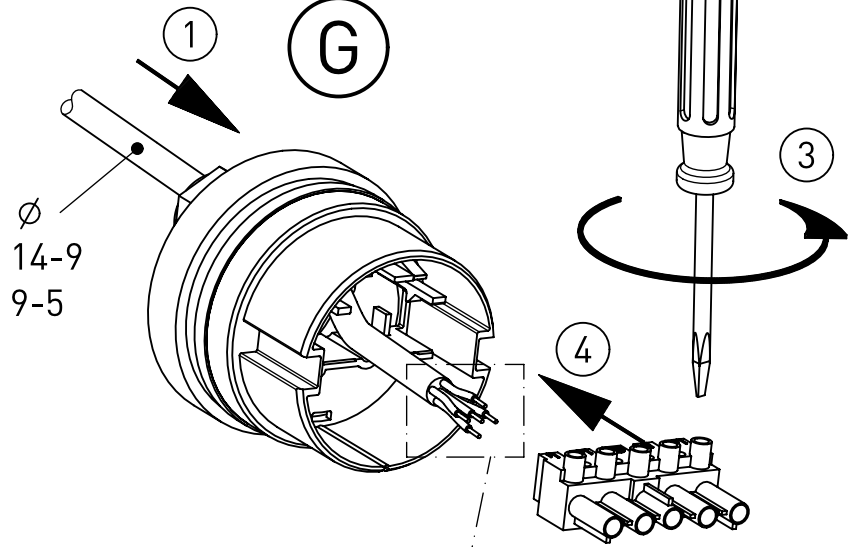

NORKA

Spannbereich ohne Inlet
Clamping range with inlet

Spannbereich mit Inlet
Clamping range without inlet

Bei großen Kabeldurchmesser
Inlet entfernen.
In Case of a big cable diameter
remove inlet.

F

G

H

NORKA

L

M

m 1200	1566	1350	360	1196	8,0
m 600	956	750	-	586	5,7
Ausführung	L	a	a1	Lichtaustritt c	m [kg]

„Die enthaltenen Leuchtmittel dürfen nur durch den Hersteller, seinem Servicevertreter oder einer vergleichbaren Fachkraft gewechselt werden.“