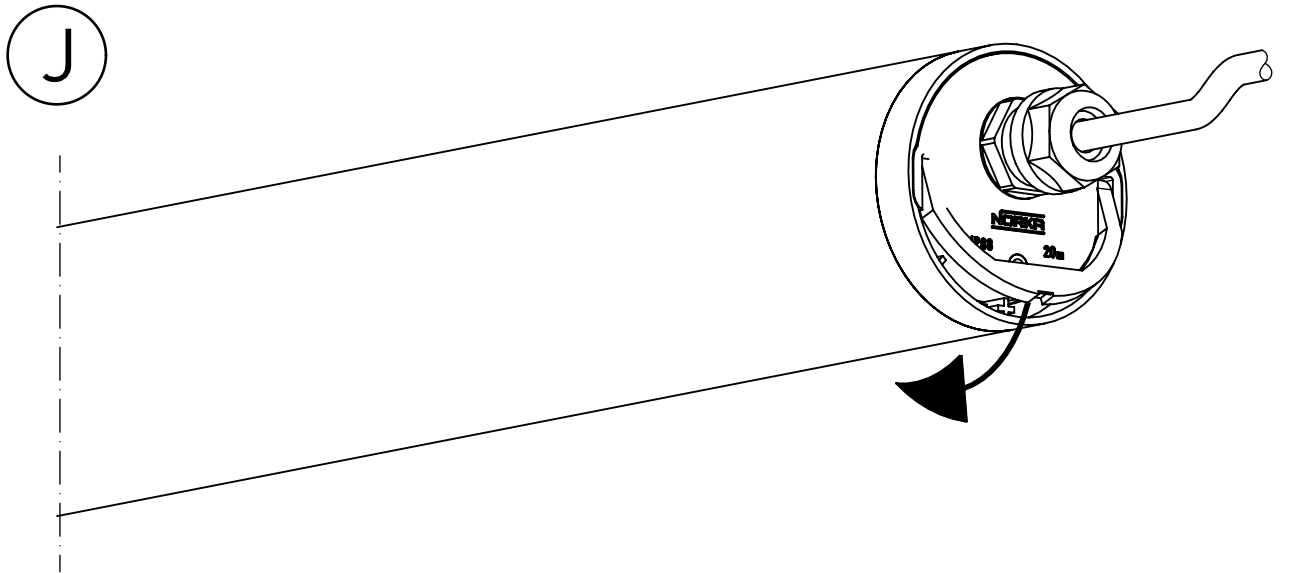

722...

IP 66 / IP 68, 20m / IP 69K      

230-240 V 0/50-60 Hz

LED

max. 8,0 kg

IK 11 \cong 50 J

Diese Leuchte enthält eine Lichtquelle der Energie-Effizienzklasse C
This luminaire contains a light source of energy efficiency class C

NORKA

Spannbereich ohne Inlet
Clamping range with inlet

Spannbereich mit Inlet
Clamping range without inlet

Bei großen Kabeldurchmesser
Inlet entfernen.
In Case of a big cable diameter
remove inlet.

F

G

H

NORKA