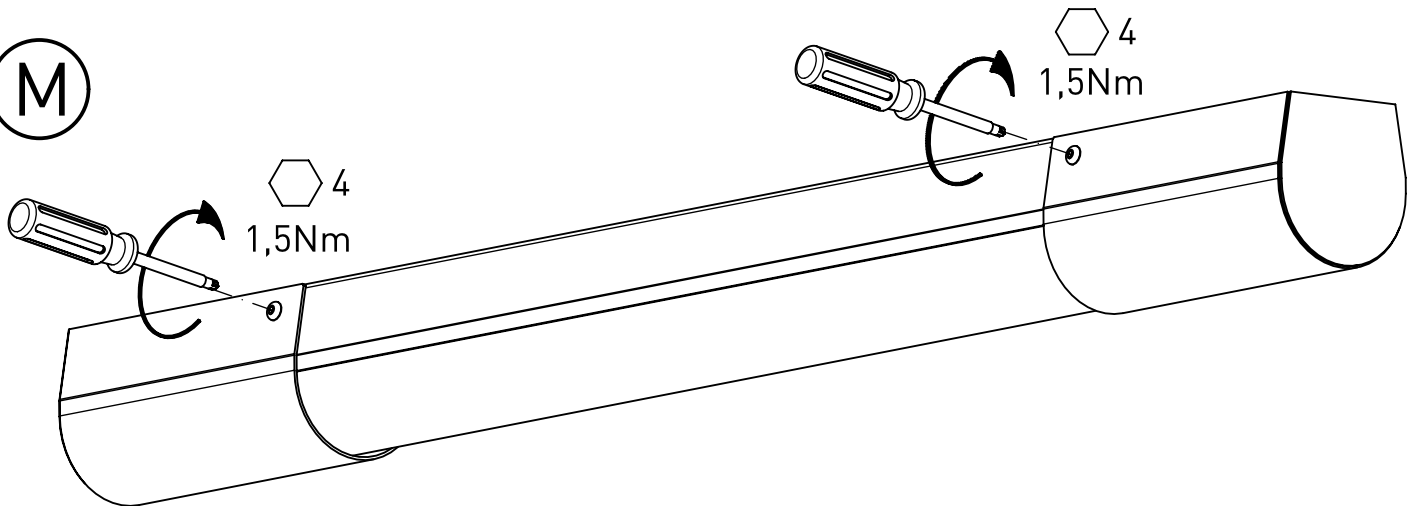

722...

IP 66 / IP 68, 20m / IP 69K      

230-240 V 0/50-60 Hz

LED

max. 8,0 kg

IK 11 \cong 50 J

Diese Leuchte enthält eine Lichtquelle der Energie-Effizienzklasse C
This luminaire contains a light source of energy efficiency class C

NORKA

Spannbereich ohne Inlet
Clamping range with inlet

Spannbereich mit Inlet
Clamping range without inlet

Bei großen Kabeldurchmesser
Inlet entfernen.
In Case of a big cable diameter
remove inlet.

F

G

H

NORKA

L

M

m 1200	1566	1350	360	1196	8,0
m 600	956	750	-	586	5,7
Ausführung	L	a	a1	Lichtaustritt c	m [kg]

„Die enthaltenen Leuchtmittel dürfen nur durch den Hersteller, seinem Servicevertreter oder einer vergleichbaren Fachkraft gewechselt werden.“