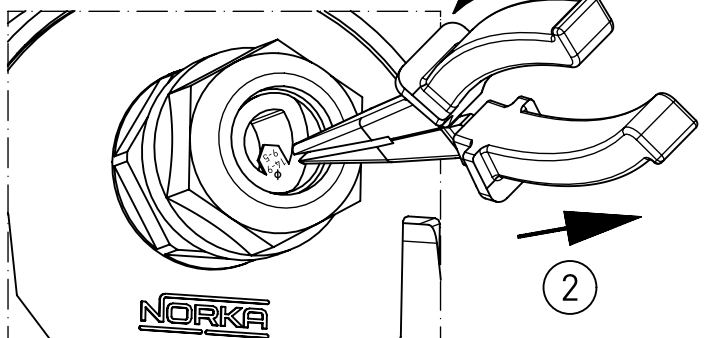

NORKA

Spannbereich ohne Inlet
Clamping range with inlet

Spannbereich mit Inlet
Clamping range without inlet

Bei großen Kabeldurchmesser
Inlet entfernen.
In Case of a big cable diameter
remove inlet.

F

G

H

NORKA

L

M

m 1200	1566	1350	360	1196	8,0
m 600	956	750	-	586	5,7
Ausführung	L	a	a1	Lichtaustritt c	m [kg]

„Die enthaltenen Leuchtmittel dürfen nur durch den Hersteller, seinem Servicevertreter oder einer vergleichbaren Fachkraft gewechselt werden.“