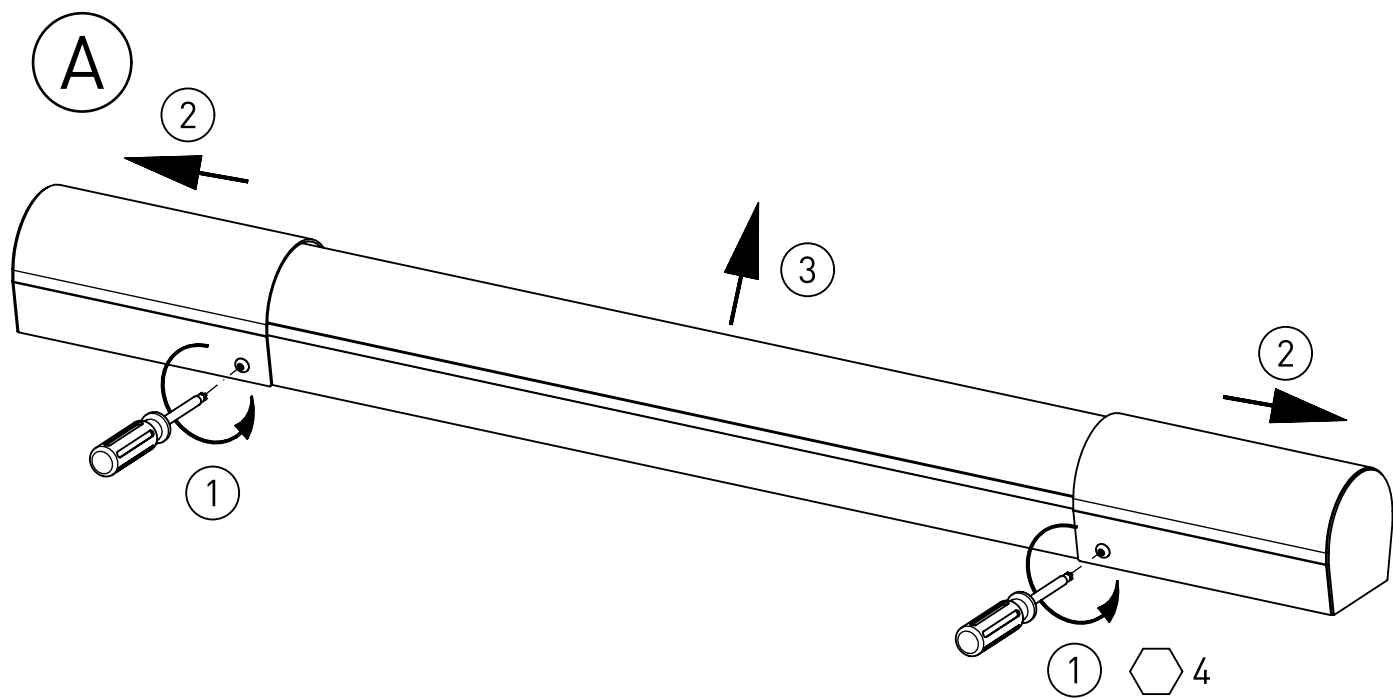

722...

IP 66 / IP 68, 20m / IP 69K      

230-240 V 0/50-60 Hz

LED

max. 8,0 kg

IK 11 \cong 50 J

Diese Leuchte enthält eine Lichtquelle der Energie-Effizienzklasse C
This luminaire contains a light source of energy efficiency class C

NORKA

Spannbereich ohne Inlet
Clamping range with inlet

Spannbereich mit Inlet
Clamping range without inlet

Bei großen Kabeldurchmesser
Inlet entfernen.
In Case of a big cable diameter
remove inlet.

F

G

H

NORKA