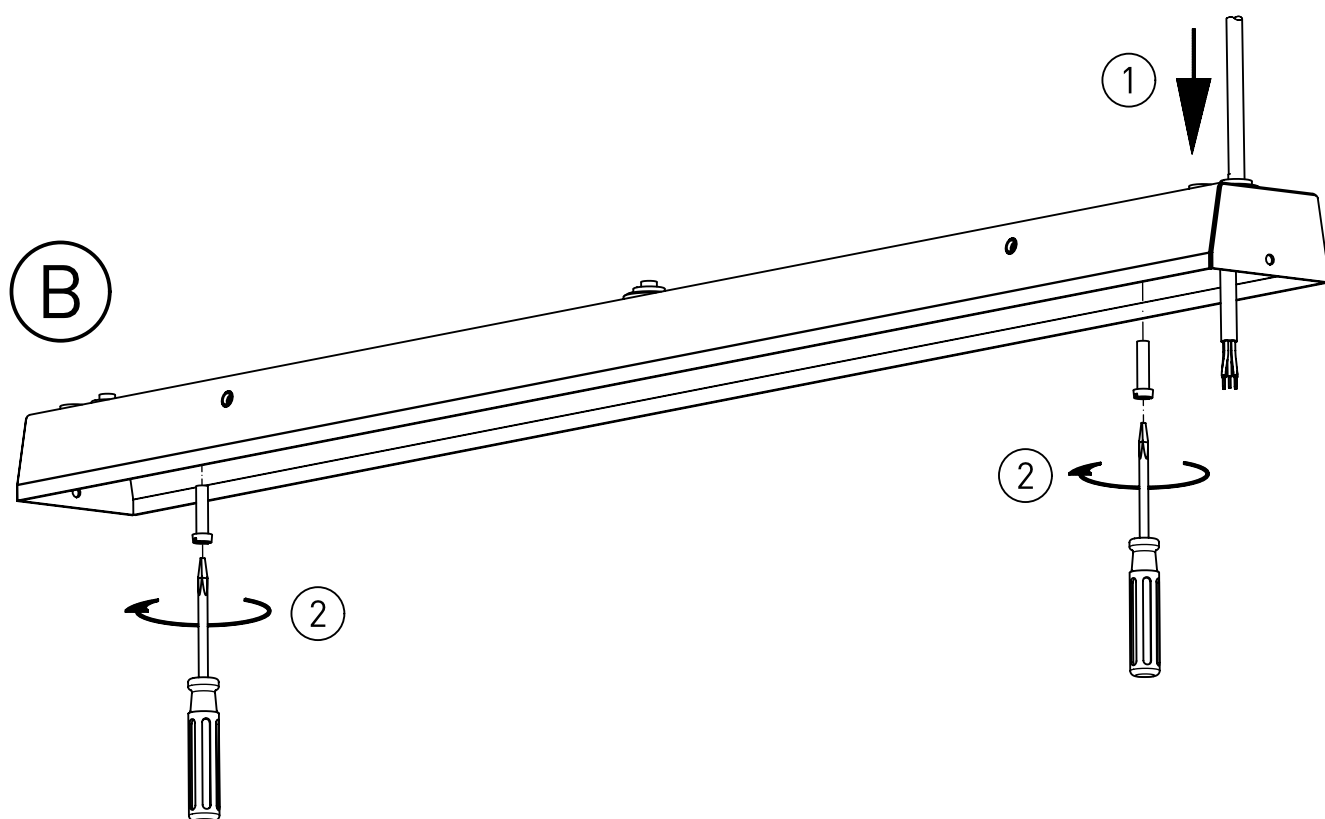

722...

IP 66 / IP 68, 20m / IP 69K      

230-240 V 0/50-60 Hz

LED

max. 8,0 kg

IK 11 \cong 50 J

Diese Leuchte enthält eine Lichtquelle der Energie-Effizienzklasse C
This luminaire contains a light source of energy efficiency class C

NORKA

Spannbereich ohne Inlet
Clamping range with inlet

Spannbereich mit Inlet
Clamping range without inlet

Bei großen Kabeldurchmesser
Inlet entfernen.
In Case of a big cable diameter
remove inlet.

F

G

H

NORKA