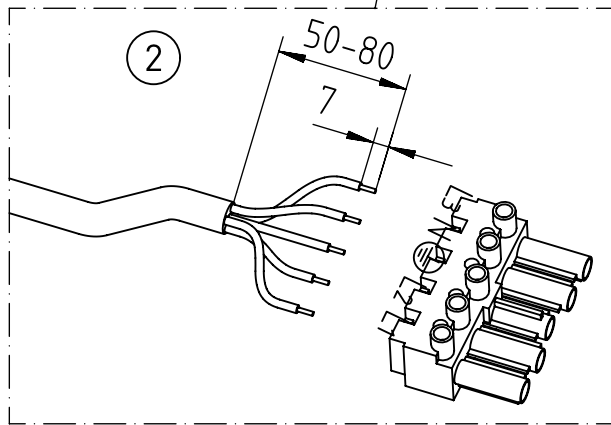

722...

IP 66 / IP 68, 20m / IP 69K      

230-240 V 0/50-60 Hz

LED

max. 8,0 kg

IK 11 \cong 50 J

Diese Leuchte enthält eine Lichtquelle der Energie-Effizienzklasse C
This luminaire contains a light source of energy efficiency class C

NORKA

Spannbereich ohne Inlet
Clamping range with inlet

Spannbereich mit Inlet
Clamping range without inlet

Bei großen Kabeldurchmesser
Inlet entfernen.
In Case of a big cable diameter
remove inlet.

F

G

H

NORKA

L

M

m 1200	1566	1350	360	1196	8,0
m 600	956	750	-	586	5,7
Ausführung	L	a	a1	Lichtaustritt c	m [kg]

„Die enthaltenen Leuchtmittel dürfen nur durch den Hersteller, seinem Servicevertreter oder einer vergleichbaren Fachkraft gewechselt werden.“