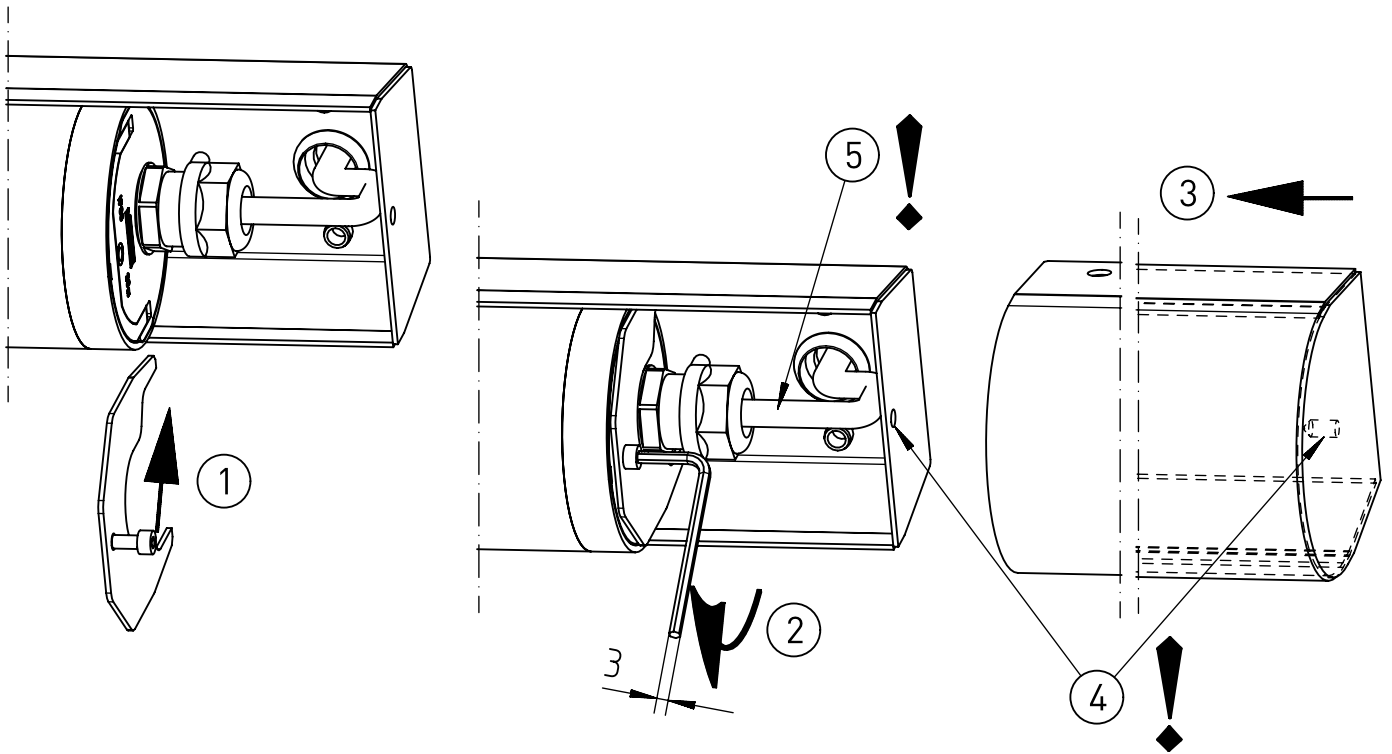

NORKA

Spannbereich ohne Inlet
Clamping range with inlet

Spannbereich mit Inlet
Clamping range without inlet

Bei großen Kabeldurchmesser
Inlet entfernen.
In Case of a big cable diameter
remove inlet.

F

G

H

NORKA

L

M

m 1200	1566	1350	360	1196	8,0
m 600	956	750	-	586	5,7
Ausführung	L	a	a1	Lichtaustritt c	m [kg]

„Die enthaltenen Leuchtmittel dürfen nur durch den Hersteller, seinem Servicevertreter oder einer vergleichbaren Fachkraft gewechselt werden.“