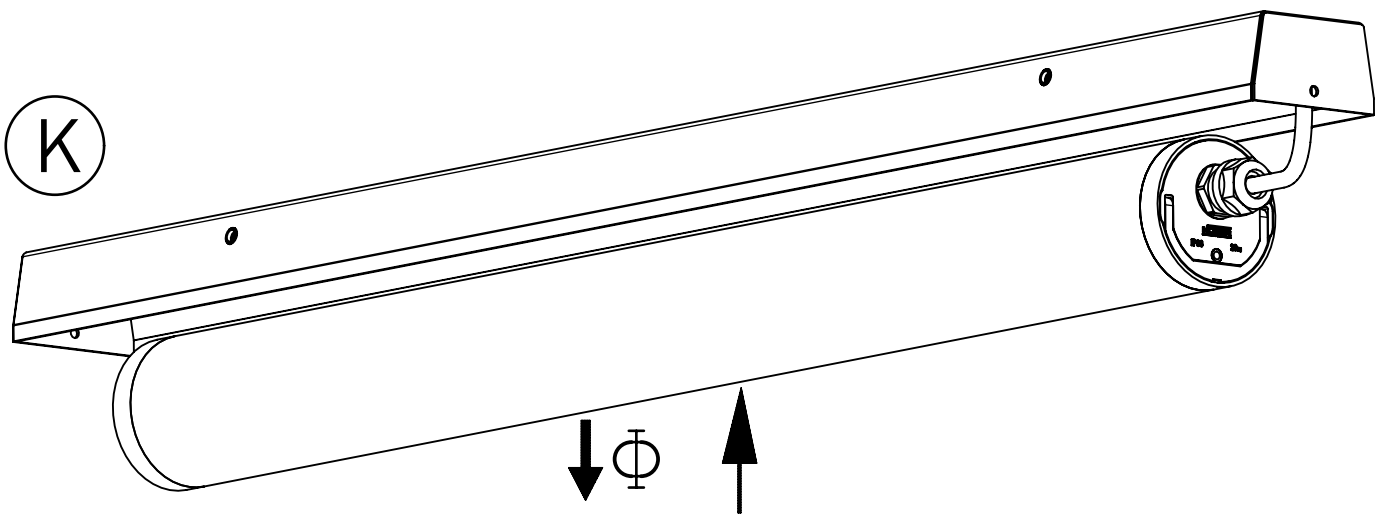

722...

IP 66 / IP 68, 20m / IP 69K      

230-240 V 0/50-60 Hz

LED

max. 8,0 kg

IK 11 \cong 50 J

Diese Leuchte enthält eine Lichtquelle der Energie-Effizienzklasse C
This luminaire contains a light source of energy efficiency class C

NORKA

Spannbereich ohne Inlet
Clamping range with inlet

Spannbereich mit Inlet
Clamping range without inlet

Bei großen Kabeldurchmesser
Inlet entfernen.
In Case of a big cable diameter
remove inlet.

F

G

H

NORKA