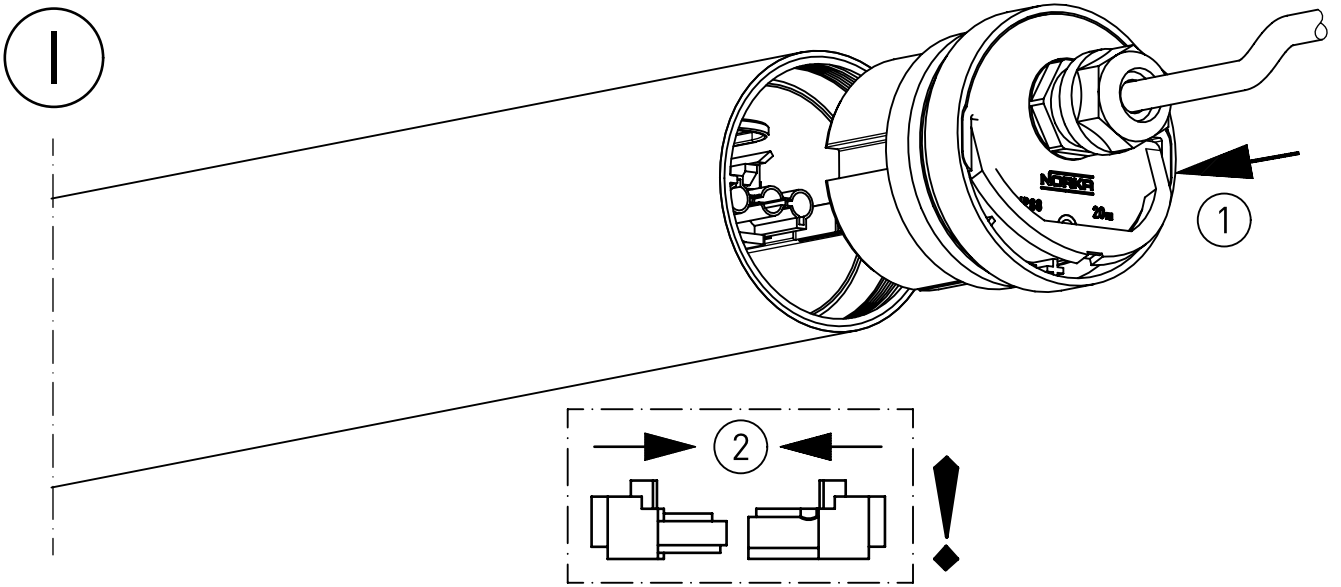

722...

IP 66 / IP 68, 20m / IP 69K      

230-240 V 0/50-60 Hz

LED

max. 8,0 kg

IK 11 \cong 50 J

Diese Leuchte enthält eine Lichtquelle der Energie-Effizienzklasse C
This luminaire contains a light source of energy efficiency class C

NORKA

Spannbereich ohne Inlet
Clamping range with inlet

Spannbereich mit Inlet
Clamping range without inlet

Bei großen Kabeldurchmesser
Inlet entfernen.
In Case of a big cable diameter
remove inlet.

F

G

H

NORKA

L

M

m 1200	1566	1350	360	1196	8,0
m 600	956	750	-	586	5,7
Ausführung	L	a	a1	Lichtaustritt c	m [kg]

„Die enthaltenen Leuchtmittel dürfen nur durch den Hersteller, seinem Servicevertreter oder einer vergleichbaren Fachkraft gewechselt werden.“