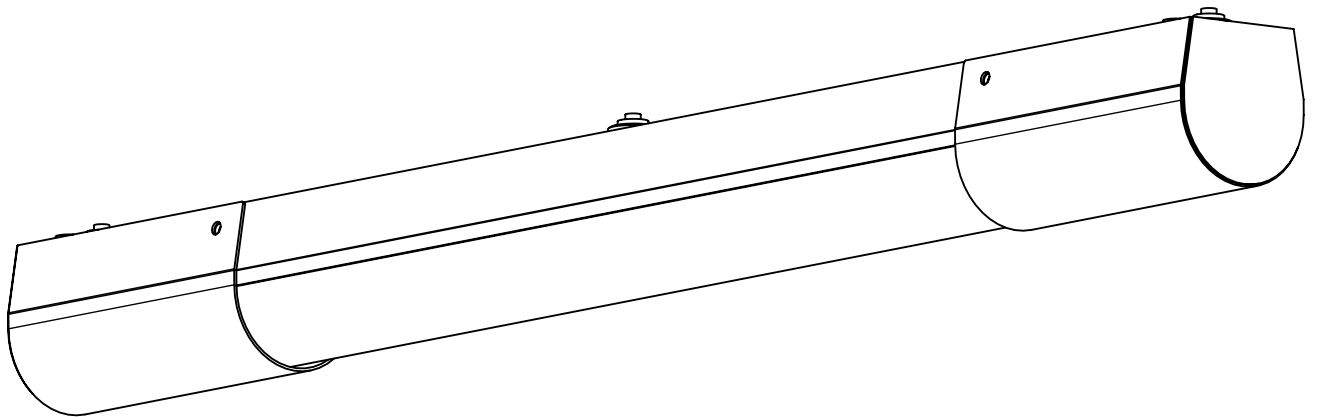

722...

IP 66 / IP 68, 20m / IP 69K      

230-240 V 0/50-60 Hz

LED

max. 8,0 kg

IK 11 \cong 50 J

Diese Leuchte enthält eine Lichtquelle der Energie-Effizienzklasse C
This luminaire contains a light source of energy efficiency class C

NORKA

Spannbereich ohne Inlet
Clamping range with inlet

Spannbereich mit Inlet
Clamping range without inlet

Bei großen Kabeldurchmesser
Inlet entfernen.
In Case of a big cable diameter
remove inlet.

F

G

H

NORKA