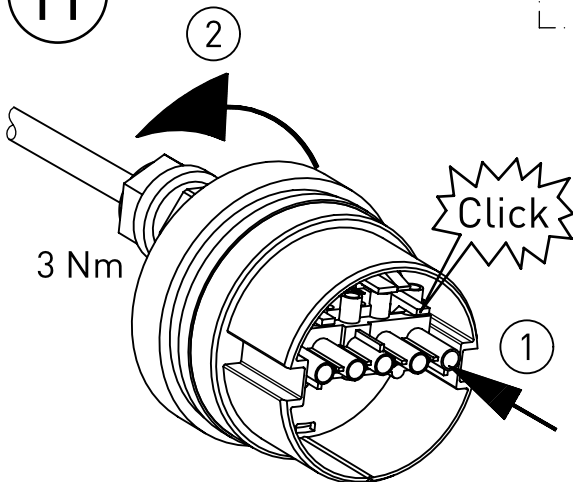

NORKA

Spannbereich ohne Inlet
Clamping range with inlet

Spannbereich mit Inlet
Clamping range without inlet

Bei großen Kabeldurchmesser
Inlet entfernen.
In Case of a big cable diameter
remove inlet.

F

G

H

NORKA

L

M

m 1200	1566	1350	360	1196	8,0
m 600	956	750	-	586	5,7
Ausführung	L	a	a1	Lichtaustritt c	m [kg]

„Die enthaltenen Leuchtmittel dürfen nur durch den Hersteller, seinem Servicevertreter oder einer vergleichbaren Fachkraft gewechselt werden.“