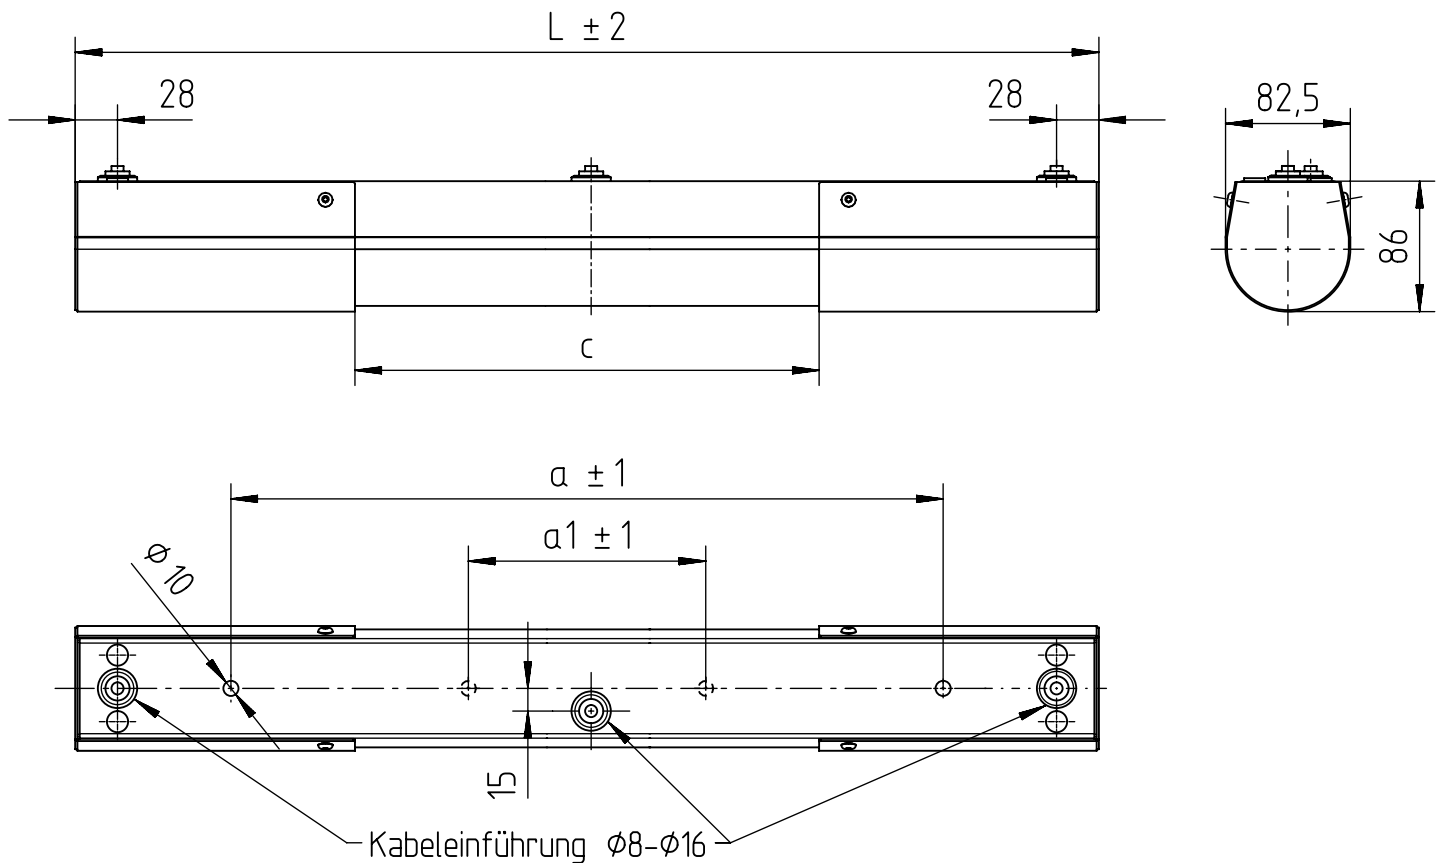

722...

IP 66 / IP 68, 20m / IP 69K      

230-240 V 0/50-60 Hz

LED

max. 8,0 kg

IK 11 \cong 50 J

Diese Leuchte enthält eine Lichtquelle der Energie-Effizienzklasse C
This luminaire contains a light source of energy efficiency class C

NORKA

Spannbereich ohne Inlet
Clamping range with inlet

Spannbereich mit Inlet
Clamping range without inlet

Bei großen Kabeldurchmesser
Inlet entfernen.
In Case of a big cable diameter
remove inlet.

F

G

H

NORKA

L

M

m 1200	1566	1350	360	1196	8,0
m 600	956	750	-	586	5,7
Ausführung	L	a	a1	Lichtaustritt c	m [kg]

„Die enthaltenen Leuchtmittel dürfen nur durch den Hersteller, seinem Servicevertreter oder einer vergleichbaren Fachkraft gewechselt werden.“