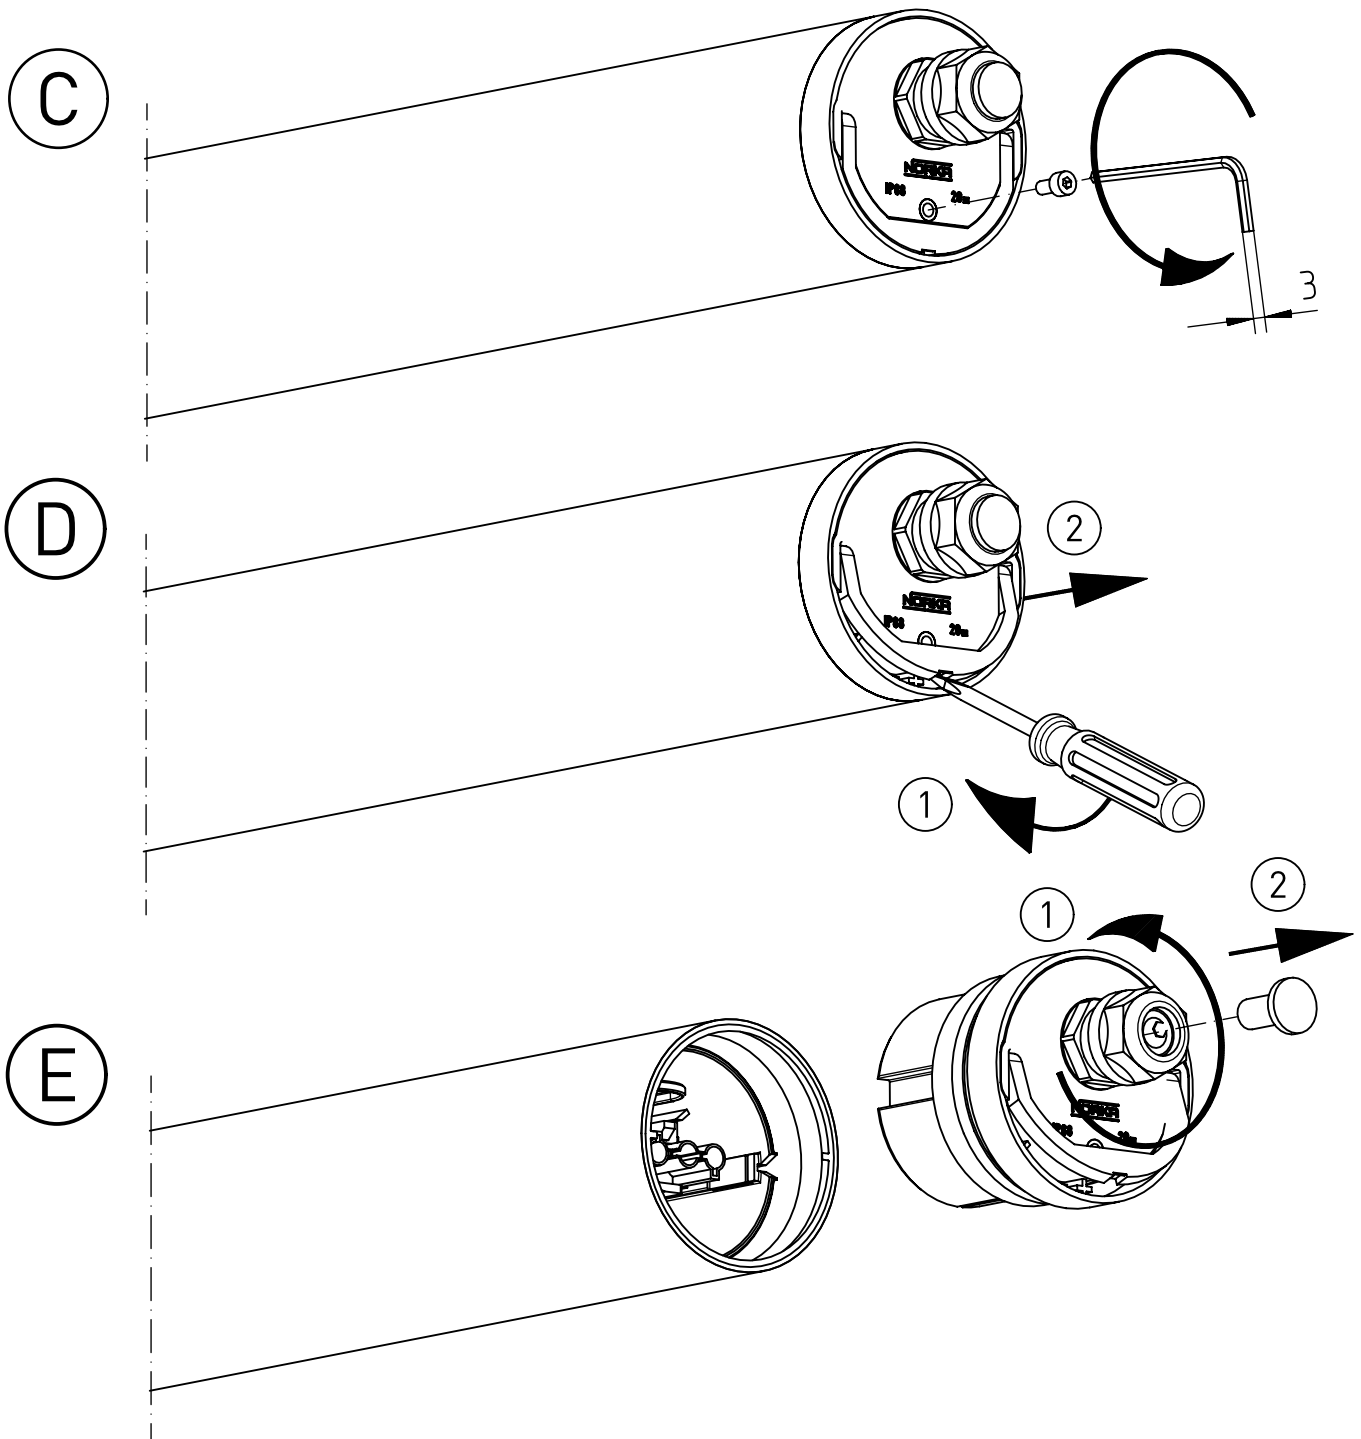

722...

IP 66 / IP 68, 20m / IP 69K      

230-240 V 0/50-60 Hz

LED

max. 8,0 kg

IK 11 \cong 50 J

Diese Leuchte enthält eine Lichtquelle der Energie-Effizienzklasse C
This luminaire contains a light source of energy efficiency class C

NORKA

Spannbereich ohne Inlet
Clamping range with inlet

Spannbereich mit Inlet
Clamping range without inlet

Bei großen Kabeldurchmesser
Inlet entfernen.
In Case of a big cable diameter
remove inlet.

F

G

H

NORKA

L

M

m 1200	1566	1350	360	1196	8,0
m 600	956	750	-	586	5,7
Ausführung	L	a	a1	Lichtaustritt c	m [kg]

„Die enthaltenen Leuchtmittel dürfen nur durch den Hersteller, seinem Servicevertreter oder einer vergleichbaren Fachkraft gewechselt werden.“