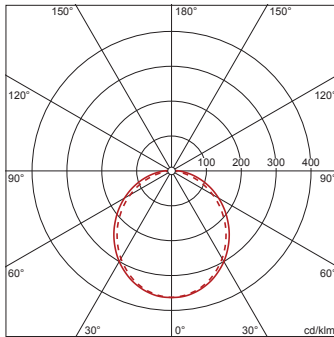

TV 20, Antivandalen-Leuchte, primäre Lichtlenkung mit Spiegel-Reflektor, aus Aluminium, matt, primäre lichttechn. Abdeckung: Abdeckwanne, aus PC, satiniert, Lichtaustritt: direkt strahlend, primäre Lichtcharakteristik: symmetrisch, Montageart: Anbau, LED, Bemessungslichtstrom: 2.130lm, Lichtausbeute: 101lm/W, Lichtfarbe: 840, Farbtemperatur: 4000K, Vorschaltgerät: EVG, Netzanschluss: 230V, AC, 50Hz, Bemessungsleistung: 21W, Leuchtengehäuse, aus Aluminium, lackiert, Siteco® eisenglimmer (DB 702S), Länge: 705mm, Breite: 260mm, Höhe: 70mm, Schutzart (gesamt): IP65, Schutzklasse (gesamt): SK I (Schutzerdung), Prüfzeichen: CE, Schutzzeichen: F, Schlagfestigkeit: 2x IK10, Norm: EN 60598, Verpackungseinheit: 1 Stück

IP 65 2xIK 10

4050737978284

5XA86172N0A

LED 4000K / CRI ≥ 80

Φ_N 2130 lm

Bestückung: LED
Gew. (kg): 4,8
GTIN (EAN): 4050737978284