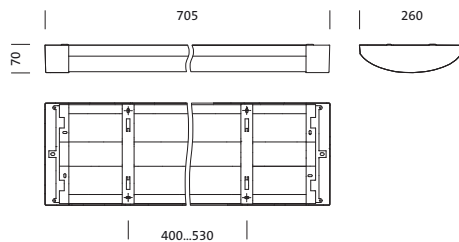

IP 65 2xIK 10  

4050737978284

5XA86172N0A

LED 4000K / CRI ≥ 80

Φ_N 2130 lm

Bestückung: LED
Gew. (kg): 4,8
GTIN (EAN): 4050737978284

Bei der Ausführungsplanung zur Elektroinstallation ist zwingend die Montageanleitung zu beachten (zu finden unter www.siteco.com)

Montage

- Montageart, Montageort: Anbau, an der Decke, an der Wand
- Anordnung: Einzel-/Bandanordnung

Elektrischer Anschluss

- Nennspannung: 230V, 50Hz, AC

Abmessung, Gewicht

- Länge: 705mm
- Breite: 260mm
- Höhe: 70mm
- Gewicht: 4,8kg