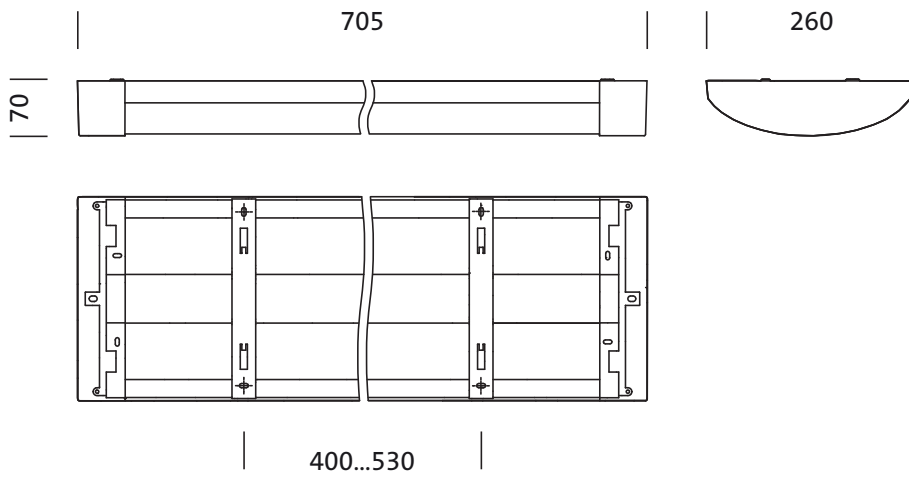

Montage

- Montageart, Montageort: Anbau, an der Decke, an der Wand
- Anordnung: Einzel-/Bandanordnung

Elektrischer Anschluss

- Nennspannung: 230V, 50Hz, AC

Abmessung, Gewicht

- Länge: 705mm
- Breite: 260mm
- Höhe: 70mm
- Gewicht: 4,8kg

Lebensdauer

- Bemessungslebensdauer: 50000h (L80/B10) bei UT = 25°C

Bestell-Nr.: 5XA86172N0A | GTIN (EAN): 4050737978284

Maße: TV20AVL,LED,2130lm840,EVG,PC,dir,An

Bestell-Nr.: 5XA86172N0A | **GTIN (EAN):** 4050737978284