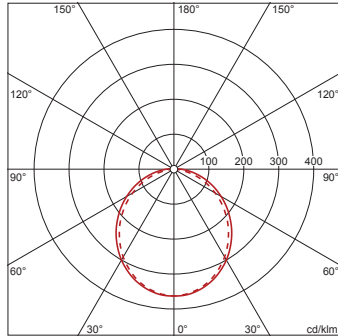

Lebensdauer

- Bemessungslebensdauer: 50000h (L80/B10) bei UT = 25°C

Bestell-Nr.: 5XA86172N0A | GTIN (EAN): 4050737978284

Maße: TV20AVL,LED,2130lm840,EVG,PC,dir,An

Bestell-Nr.: 5XA86172N0A | **GTIN (EAN):** 4050737978284

Planungsdaten: TV20AVL,LED,2130lm840,EVG,PC,dir,An

5XA86172N0A: 1x LED 4000K
/ CRI ≥ 80

4050737978284

5XA86172N0A

LED 4000K / CRI ≥ 80

Φ_N 2130 lm

— C 0/180

- - - C 90/270

Anzahl Leuchten im Raum

Reflexionsgrad 70/50/20

Em(x)	100		200		500	
Lh(m)	2,5	3,0	2,5	3,0	2,5	3,0
20 m ²	1,4	1,7	2,9	3,3	7,2	8,3
30 m ²	2,1	2,4	4,3	4,9	11	12
40 m ²	2,7	3,1	5,5	6,1	14	15
50 m ²	3,3	3,6	6,6	7,3	16	18
75 m ²	4,8	5,2	9,6	10	24	26
100 m ²	6,2	6,6	12	13	31	33
500 m ²	28	29	56	58	140	144