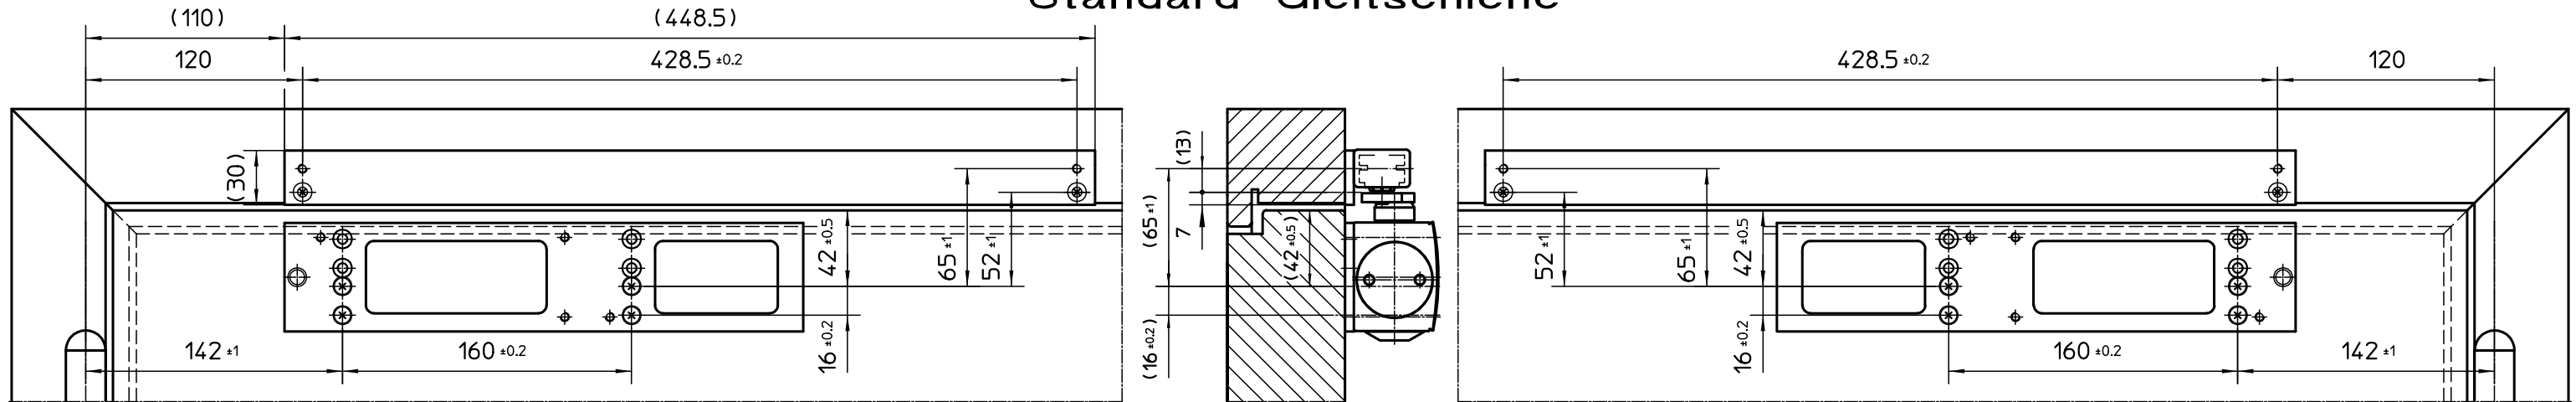

### Montageanleitung

Material 124678 Änd.-St.00  
Zeichn.-Nr. 20521-9-9506

Änderungen vorbehalten

Montageplatten für Gleitschienen  
System TS 5000 für 1-flügelige Türen  
Standard Gleitschiene  
Standard Gleitschiene BG

### Standard Gleitschiene

Anschlagmaße für Tür mit Linksflügel

Anschlagmaße für Tür mit Rechtsflügel

### Standard Gleitschiene BG

Anschlagmaße für Tür mit Rechtsflügel

Anschlagmaße für Tür mit Linksflügel

Achtung:  
max. Türöffnungswinkel durch  
Türstopper begrenzen!

Türöffnungswinkel

Ablesebeispiel A: X = 70mm ≈ 127° Türöffnungswinkel