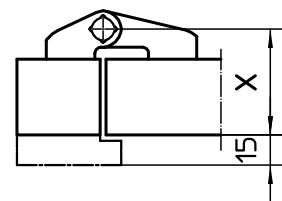

### Montageanleitung

Material 124678 Änd.-St.00  
Zeichn.-Nr. 20521-9-9506

Änderungen vorbehalten

Montageplatten für Gleitschienen  
System TS 5000 für 1-flügelige Türen  
Standard Gleitschiene  
Standard Gleitschiene BG

### Standard Gleitschiene

Anschlagmaße für Tür mit Linksflügel

Anschlagmaße für Tür mit Rechtsflügel

### Standard Gleitschiene BG

Anschlagmaße für Tür mit Rechtsflügel

Anschlagmaße für Tür mit Linksflügel

Achtung:  
max. Türöffnungswinkel durch  
Türstopper begrenzen!

Türöffnungswinkel

Ablesebeispiel A: X = 70mm ≈ 127° Türöffnungswinkel