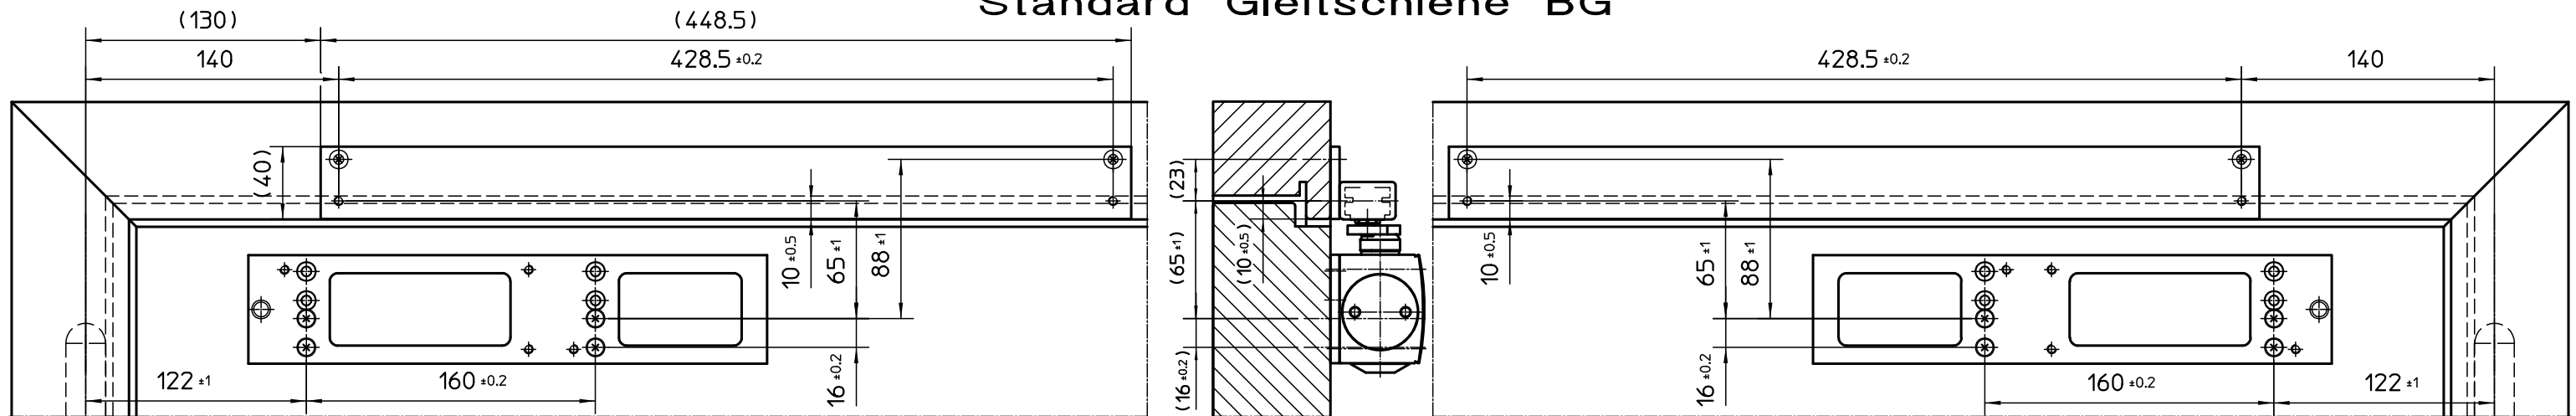

### Montageanleitung

Material 124678 Änd.-St.00  
Zeichn.-Nr. 20521-9-9506

Änderungen vorbehalten

Montageplatten für Gleitschienen  
System TS 5000 für 1-flügelige Türen  
Standard Gleitschiene  
Standard Gleitschiene BG

### Standard Gleitschiene

Anschlagmaße für Tür mit Linksflügel

Anschlagmaße für Tür mit Rechtsflügel

### Standard Gleitschiene BG

Anschlagmaße für Tür mit Rechtsflügel

Anschlagmaße für Tür mit Linksflügel

Achtung:  
max. Türöffnungswinkel durch  
Türstopper begrenzen!

Türöffnungswinkel

Ablesebeispiel A: X = 70mm ≈ 127° Türöffnungswinkel