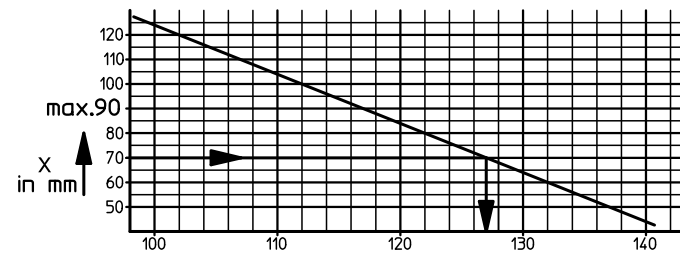

### Standard Gleitschiene

Anschlagmaße für Tür mit Linksflügel

Anschlagmaße für Tür mit Rechtsflügel

### Standard Gleitschiene BG

Anschlagmaße für Tür mit Rechtsflügel

Anschlagmaße für Tür mit Linksflügel

Achtung:  
max. Türöffnungswinkel durch  
Türstopper begrenzen!

Türöffnungswinkel

Ablesebeispiel A: X = 70mm ≈ 127° Türöffnungswinkel