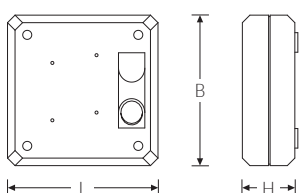

QUADRO-LITE 200 BASIC OP 3000K 500lm 7W | Artikelnummer 65814810

PMMA
650°C

IK02

HB

LED-Anbauleuchte. Geeignet als Hausnummernleuchte (Ziffern nicht im Lieferumfang). Eingebaute LED-Module sind austauschbar. Gehäuse Polycarbonat (PC), weiß, Wanne/Abdeckung aus Acrylglas (PMMA), opal. Kabeleinführung und Würgestopfen für Netzzuleitung auf der Rückseite. 3-polige Anschlussklemme innenliegend. Zugelassen für den Einsatz im Innenbereich oder überdachten Außenbereich, für Decken- und Wandmontage geeignet.

Montageart und Anwendungsbereich

Decken- und Wandmontage
für den Einsatz im Innenbereich und überdachten Außenbereich

- Grundbeleuchtung

Technische Daten

Artikelnummer	65814810
Bestellbezeichnung	QUADRO-LITE 1xLED
Betriebsgerät	LED-Konverter, austauschbar durch eine autorisierte Fachkraft
Lichtquelle	LED, austauschbar durch eine autorisierte Fachkraft
Anzahl Leuchtmittel	1
Dimmbarkeit	nicht dimmbar
Netzspannung	230V/50Hz
Spannungsart	AC
Anschlussleistung max.	7 W
Leistungs/Powerfaktor	0,80
Lichtausbeute max. Bestromung	71 lm/W
Leuchtenlichtstrom max.	500 lm
Farbtemperatur	3000 K
Farbwiedergabeindex Ra	Ra > 80
Nennlebensdauer	50000 h
Lebensdauerbewertung	L70/B50
Lichtoptik	Wanne aus UV-beständigem Polymethylmethacrylat (PMMA)
Lichtverteilung	Extensiv
Abstrahlwinkel	120°
Blendungsbewertung UGR - max 4H-8H	22
Anschlussart	3-polige Anschlussklemme mit Schraubkontakt
Gehäuse	Gehäuse aus schwer entflammarem Polycarbonat (PC)

QUADRO-LITE 200 BASIC OP 3000K 500lm 7W | Artikelnummer 65814810

Technische Daten	
Kabeleinführung (Position)	rückseitig
Betriebs-Umgebungstemperatur - min.	-30 °C
Betriebs-Umgebungstemperatur - max.	35 °C
Prüfungen	
Schutzklasse	SK I
Schutzart	IP65
Schlagfestigkeit	IK02
Brennbarkeit (UL94)	HB
Glühdrahtfestigkeit	PMMA 650°C
CE-Konform	Ja
Maße und Gewichte	
Länge (L)	200 mm
Breite (B)	200 mm
Höhe (H)	60 mm
Bruttogewicht (incl. Verpackung)	0,8 Kg
Nettogewicht	0,6 Kg
Inhalts- / Verpackungsmenge	1 Stück
Paletteneinheit	375 Stück