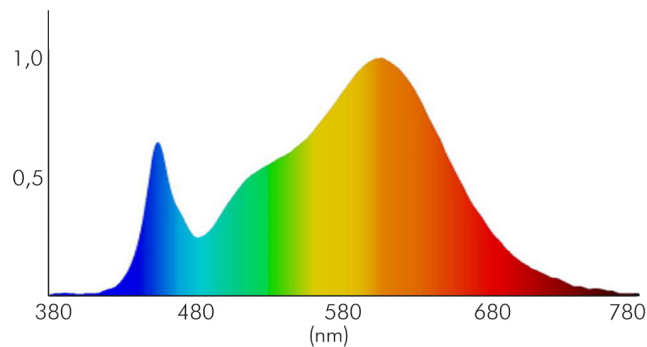

Flexible LED SMD 5630 2m ww 25W/m 24V IP20

Flexibles LED Band mit SMD 5630

Lebensdauerfaktor	0,9
Hülle	keine Hülle
Farbwiedergabeindex R9	10
Lichtquelle mit hoher Leuchtdichte	nein
Lichtquelle austauschbar	nein
Lichtquellentyp	DLS/NMLS
Farbtemperatur	3000 K
Farbwiedergabeindex Ra	80
Lichtfarbe	warmweiß
Ausstrahlwinkel	120°
Leuchtmittel	SMD-LED
Anzahl der LEDs pro Meter	60
Gesamtlichtstrom je Meter	2100 lm
Farbabstand [McAdam]	3 SDCM

Spektrale Strahlungsverteilung (250..800 nm) - Diagramm

ELEKTRISCHE EIGENSCHAFTEN

Fassung	sonstige
Betriebsgerät	LED Betriebsgerät spannungsgesteuert
Vernetzte Lichtquelle [CLS]	nein
Energieverbrauch im Betrieb	50 kWh/1000 h
Lampenleistung	50 W
Leistungsaufnahme im Bereitschaftszustand [Psb]	0 W
Direkt an die Netzspannung [MLS]/Nicht direkt an die Netzspannung angeschlossen [NMLS]	NMLS
Polzahl	2

Eine Haftung für die von uns gelieferte Ware ist jedoch bei Vorliegen von natürlicher Abnutzung, Verschleiß sowie Verbrauch, insbesondere bei Betriebsmitteln LEDs etc. grundsätzlich ausgeschlossen und zwar auch dann, wenn diese bei Lieferung bereits mit der Ware verbunden sind. Angaben zur durchschnittlichen Lebensdauer und Lichtfarben dienen nur der Orientierung, sind unverbindlich und stellen keine Beschaffenheitsvereinbarung dar. Technische und gestalterische Änderungen im Zuge stetiger Produktentwicklungen vorbehalten. nobile AG – Wächtersbacher Str. 78 - 60386 Frankfurt/M. Germany - www.nobile.de

Stand:
01.02.2022
14:18:00