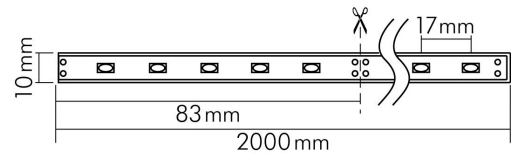

DATENBLATT

Flexible LED SMD 5630 2m ww 25W/m 24V IP20

Flexibles LED Band mit SMD 5630

Artikelnummer	5012430212
GTIN	4044538046662

□

Nutzlichtstrom [Φuse] je Meter	2100 lm
Nutzlichtstrom [Φuse] je Rolle	4200 lm
Gesamtlichtstrom je Rolle	4200 lm

ENERGIEVERBRAUCHSKENNZEICHNUNG

Artikelnummer der Lichtquelle	5012430212
EPREL-Registrierungsnummer	946984
Energieeffizienzklasse	F

LICHTTECHNISCHE EIGENSCHAFTEN

Spitzen-Lichtstärke	668 cd
LED Effizienz	84 lm/W
Farblich abstimmbare Lichtquelle	nein
Lichtstromerhalt	0,96
L70B50 - Lebensdauer bei 25°C	30000 h
Farbwertanteil [x]	0,44
Farbwertanteil [y]	0,403
Verwendete Beleuchtungstechnologie	LED
Ungebündeltes [NDLS] oder gebündeltes Licht [DLS]	DLS
Blendschutzschild	nein
Nutzlichtstrom [Φuse]	4200 lm
Nutzlichtstrom [Φuse] bezogen auf	breitem Kegel (120°)

Stand:
01.02.2022
14:18:00