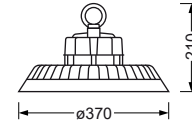

Diese Leuchte enthält ein Leuchtmittel der Energieeffizienzklasse C
 This lamp contains a lamp of the Energy efficiency class C

CDH 300

3,10 kg

CDH 400

5,43 kg

				<p>Achtung: Leuc te nicht öff en! Garanti verlust!</p> <p>Attention: Don't open the luminaire! Loss of guarantee!</p> <p>Attention: Ne pa ouvrir le luminaire! Perte de garantie!</p> <p>Atención: No abrir la luminaria! Pérdida de garantía!</p>	

soft cloth weiches Tuch	compressed air Druckluft

<p>CKH-AS 3713 9241 100 K30/2,8 mm DIN 5686</p>	<p>30 cm</p>	<p>L = brown N = blue PE = yellow-green</p>
<p>KK 30m 9282 9300 100</p>	<p>DALI</p>	<p>L = brown N = blue PE = yellow-green</p>