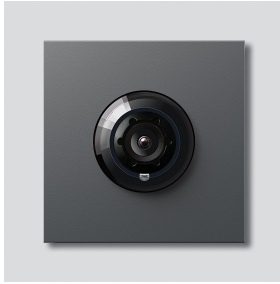

Systemfreie Kamera 180
für Siedle Vario
CM 618-02 DG
200049359-01

Produktbeschreibung

Systemfreie Kamera 180 für Siedle Vario mit automatischer Tag-/Nachtschaltung (True Day/Night) und integrierter Infrarotbeleuchtung. Erfassungswinkel horizontal/vertikal: ca. 175°/120°

Artikel-Bezeichnung	Artikelbeschreibung	Farbe/Material	KG	KG Artikel-Nr.
CM 618-02 DG	Systemfreie Kamera 180 für Siedle Vario	Dunkelgrau-Glimmer		D 200049359-01

Zubehör

Artikel-Bezeichnung	Artikelbeschreibung	Farbe/Material	KG	Artikel-Nr.
Vario 611 DG	Lackstift	Dunkelgrau-Glimmer	0	210007123-00

Systemfreie Kamera 180
für Siedle Vario
CM 618-02 DG

210009595

Seite 2

Ersatzteile

Artikel-Bezeichnung	Artikelbeschreibung	Farbe/Material	KG	Artikel-Nr.
ACM 671/673/678-..., BCM 65x-..., CM 61x-...	Glashaube	Glasklar	E	200048697-00
ACM 671/673/678-..., BCM 65x-..., CM 61x-... DG	Blendrahmen	Dunkelgrau-Glimmer	E	200048701-00
CMx 612-..., CM 611-...	Klemmblock	Schwarz	E	200029922-00
Vario 611	Dichtrahmen Module	Grau	E	210007484-00

Systemfreie Kamera 180
für Siedle Vario
CM 618-02 DG

210009595

Seite 3

Zeichnungen / Montage

Systemfreie Kamera 180
für Siedle Vario
CM 618-02 DG

210009595

Seite 4

Weitere Dokumente