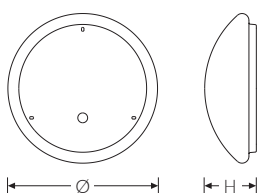

RKL 3 1xLED HF 4000K 2000lm 18W | Artikelnummer 75111611

PMMA  
650°C

IK02

HB

LED-Anbauleuchte rund mit opaler Abdeckung, schaltbar über integrierten HF-Sensor. Geeignet für die Montage an Decke und Wand. Gehäuse aus profiliertem, weißlackiertem Stahlblech. Bombierte, strukturierte Abdeckung aus UV-beständigem Polymethylmethacrylat (PMMA). Auch mit hochschlagfester Abdeckung aus Polycarbonat (PC) erhältlich. Sicherer Halt der Abdeckung durch Federverschluss. 5-polige Anschlussklemme mit Steckkontakt, Durchschleifen möglich. 2 Kabeleinführungen. Zugelassen für den Einsatz in Innenbereichen.

**Montageart und Anwendungsbereich**

- Decken- und Wandmontage  
Nur für den Einsatz in Innenbereichen zugelassen
- Grundbeleuchtung

Technische Daten	
Artikelnummer	75111611
Bestellbezeichnung	RKL 3 LED 1x18 (18W)
Lichtquelle	LED, austauschbar durch eine autorisierte Fachkraft
Betriebsgerät	LED-Konverter, austauschbar durch eine autorisierte Fachkraft
Dimmbarkeit	nicht dimmbar
Netzspannung	220-240V/50-60Hz
Spannungsart	AC
Anschlussleistung	18 W
Lichtausbeute	111 lm/W
Leuchtenlichtstrom	2000 lm
Farbtemperatur	4000 K
Farbwiedergabeindex Ra	Ra > 80
Farbtoleranz (MacAdam)	3
Nennlebensdauer	50000 h
Lebensdauerbewertung	L80/B10
Lichtoptik	Wanne aus UV-beständigem Polymethylmethacrylat (PMMA)
Lichtverteilung	Extensiv
Abstrahlwinkel	120°
Anschlussart	5-polige Anschlussklemme mit Steckkontakt
Gehäuse	Gehäuse aus Stahlblech weiss
Betriebs-Umgebungstemperatur - min.	-20 °C
Betriebs-Umgebungstemperatur - max.	25 °C

**RKL 3 1xLED HF 4000K 2000lm 18W**

Artikelnummer 75111611

Prüfungen	
Schutzklasse	SK I
Schutzart	IP40
Schlagfestigkeit	IK02
Brennbarkeit (UL94)	HB
Glühdrahtfestigkeit	PMMA 650°C
CE-Konform	Ja
Maße und Gewichte	
Durchmesser	375 mm
Höhe (H)	125 mm
Bruttogewicht (incl. Verpackung)	1,8 Kg
Nettogewicht	1,2 Kg
Inhalts- / Verpackungsmenge	1 Stück
Paletteneinheit	100 Stück