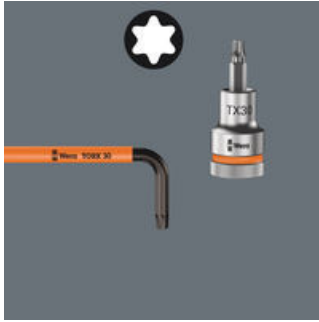

TORX® Kugelkopf

Durch die kugelförmigen Abtriebsprofile ist ein Auslenken oder Schwenken der Werkzeugachse zur Schraubenachse möglich, so dass dadurch sozusagen „um die Ecke“ geschraubt werden kann.

Größenkennzeichnung

Alle Winkelschlüssel sind durch ihre Größenkennzeichnung schnell zur Hand; die „Take it easy“-Winkelschlüssel haben zudem noch eine Farbcodierung.

Sicherer Halt und leichte Entnahme

Das verschleißfreie Material des Clips garantiert den sicheren Halt der Winkelschlüssel bei gleichzeitiger einfacher Entnahme.

Weblink

https://products.wera.de/de/winkelschluessel_winkelschluessel_fuer_torx_schrauben_967_9_tx_xl_multicolour_1.html

Wera - 967/9 TX XL Multicolour 1
05024480001 - 4013288193544

Wera Werkzeuge GmbH
Korzter Straße 21-25
D-42349 Wuppertal
Tel: +49 (0)2 02 / 40 45-0
E-Mail: info@wera.de

Winkelschlüssel für TORX® Schrauben

Take it easy Werkzeugfinder

Take it easy Werkzeugfinder mit Farbkennzeichnung nach Größen – zum einfachen und schnellen Finden des benötigten Werkzeugs. Größenleitsystem bei Werkzeugen für Innensechskantschrauben (Winkelschlüssel, Zyklus Bit-Nüsse), Außensechskantschrauben und -mutter (Joker Maulschlüssel, Zyklus Nüsse und Zyklus Nüsse mit Haltefunktion) und TORX® Schrauben (Winkelschlüssel, Zyklus Bitnüsse).