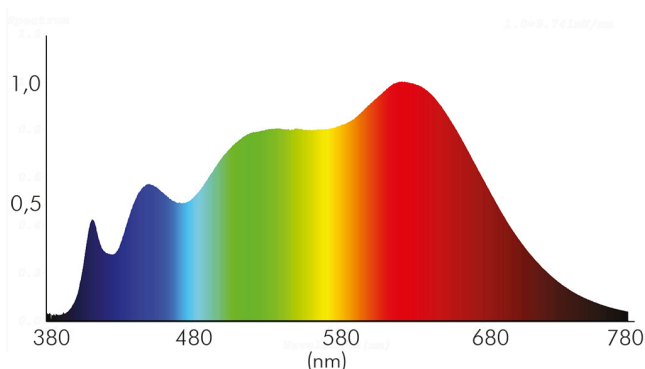

### LICHTTECHNISCHE EIGENSCHAFTEN

Lichtkegel	mediumstrahlend 21-40°
Lichtquellentyp	DLS/NMLS
Ungebündeltes [NDLS] oder gebündeltes Licht [DLS]	DLS
Farbtemperatur	4000 K
Lichtfarbe	neutralweiß
LED Effizienz	73 lm/W
Gesamtlichtstrom	580 lm
Nutzlichtstrom [Φuse]	500 lm
Nutzlichtstrom [Φuse] bezogen auf	schmalem Kegel (90°)
Ausstrahlwinkel	38°
Farbabstand [McAdam]	3 SDCM
Farbwiedergabeindex Ra	98
Farbwiedergabeindex R9	97
Farbwertanteil [x]	0,38

Spektrale Strahlungsverteilung (250..800 nm) - Diagramm