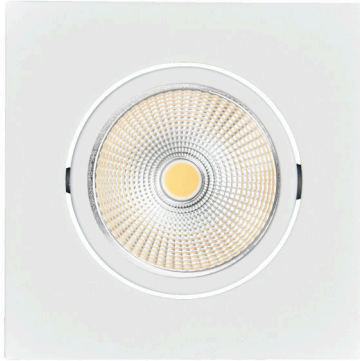

DATENBLATT

5068Q ECO Flat weiß-matt 7,5W BIO 940 38° 350mA

LED Downlight 5068Q ECO Flat BIO, COB LED, schwenkbar

Artikelnummer	1858070013
GTIN	4044538071251

□

Abdeckung der Leuchte mit Wärmedämmmaterial möglich	nein

ENERGIEVERBRAUCHSKENNZEICHNUNG

Energieeffizienzklasse	G
Artikelnummer der Lichtquelle	1858070013
EPREL-Registrierungsnummer	931526

LICHTTECHNISCHE EIGENSCHAFTEN

Lichtkegel	mediumstrahlend 21-40°
Lichtquellentyp	DLS/NMLS
Ungebündeltes [NDLS] oder gebündeltes Licht [DLS]	DLS
Farbtemperatur	4000 K
Lichtfarbe	neutralweiß
LED Effizienz	73 lm/W
Gesamtlichtstrom	580 lm
Nutzlichtstrom [Φuse]	500 lm
Nutzlichtstrom [Φuse] bezogen auf	schmalem Kegel (90°)
Ausstrahlwinkel	38°
Farbabstand [McAdam]	3 SDCM
Farbwiedergabeindex Ra	98
Farbwiedergabeindex R9	97
Farbwertanteil [x]	0,38

Stand:
05.09.2022
18:03:00