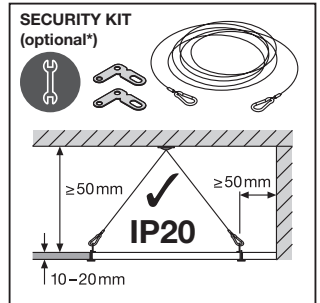

---

**BIOLUX HCL PANEL 1200 TW DALI**

---

SECURITY KIT  
(optional\*)

	EAN	l x w x h [mm]	W	V <sub>AC</sub>	Hz	lm	lm/W
<b>BIOLUX HCL PL 1200 S 40W TW DALI</b>	4099854140228	1195x295x11	40	220-240	0/50/60	4100	102

	EAN	K	IP	IK	∇	R <sub>a</sub>	° (°C)	PF	👤
<b>BIOLUX HCL PL 1200 S 40W TW DALI</b>	4099854140228	2700-6500	20	02	90°	≥90	-20...+40	>0.9	3.3 kg