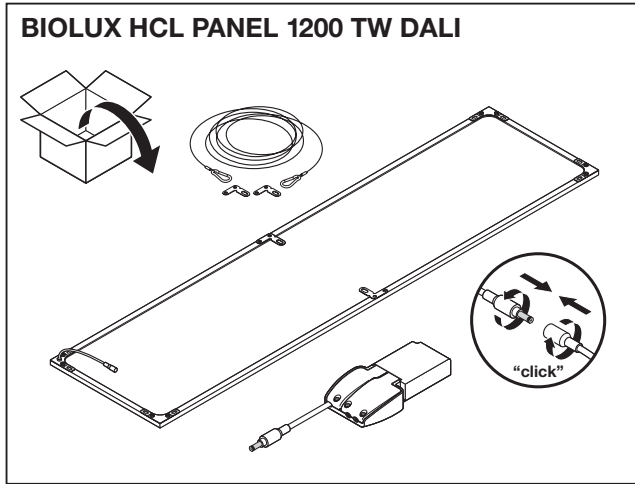

---

**BIOLUX HCL PANEL 1200 TW DALI**

---

SECURITY KIT  
(optional\*)

	EAN	l x w x h [mm]	W	V <sub>AC</sub>	Hz	lm	lm/W
<b>BIOLUX HCL PL 1200 S 40W TW DALI</b>	4099854140228	1195x295x11	40	220-240	0/50/60	4100	102

	EAN	K	IP	IK	∇	R <sub>a</sub>	° (°C)	PF	👤
<b>BIOLUX HCL PL 1200 S 40W TW DALI</b>	4099854140228	2700-6500	20	02	90°	≥90	-20...+40	>0.9	3.3 kg