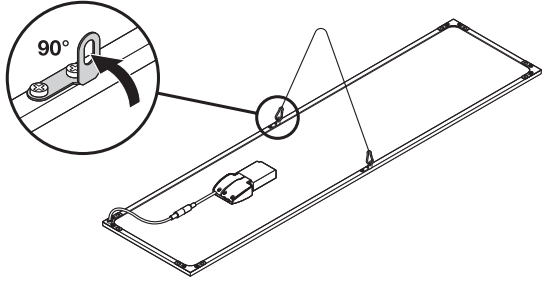

SECURITY KIT (optional*)

1x

4x

2x

* **D** Optional **E** En option **I** Opzionale **E** Opcional **P** Orcional **GR** Προαιρετικό **NL** Optioneel **S** Tillval **FM** Optio
N Alternativ **SK** Ekstraudstyr **CZ** Volitelné **BS** Опціонально **KZ** Қосымша **LT** Opcjonalis **PL** Opcjonalnie **SR** Volitelné
SL Izbirno **TR** Opsiyonel **HR** Opcionalno **RO** Opțional **RU** По избор **SI** Mittekohustuslik **LT** Pasirenkamas **LV** Pēc
izvēles **BB** Orcija **UA** Пропонується додатково

ACCESSORIES

- SURFACE MOUNT KIT
- SURFACE MOUNT KIT VALUE
- SUSPENSION KIT
- RECESSED MOUNT FRAME
- RECESSED MOUNT CLIPS

D

GB

≤ 16 A	B10	B16	B25	B32	C10	C16	DALI	t_c
BIOLUX HCL PL 1200 S 40W TW DALI	14x	23x	35x	46x	23x	36x	OSRAM OTi DALI 50/ 220...240/ 1A4 NFC TW	< 75°C

**LEDVANCE
VIVARES
DALI System**

**DALI-2
Systems**