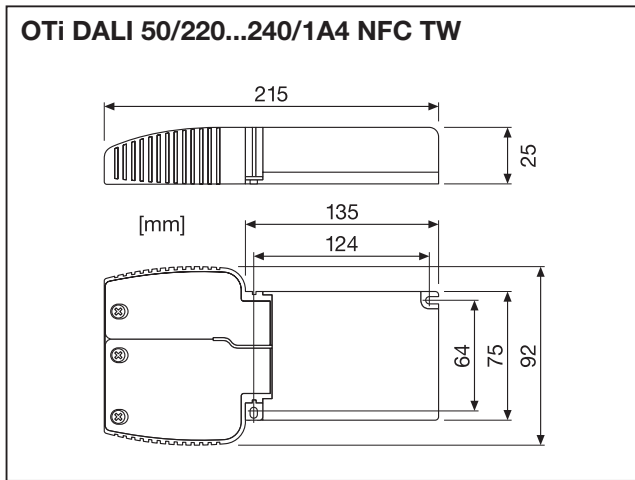

---

**BIOLUX HCL PANEL 1200 TW DALI**

---

SECURITY KIT  
(optional\*)

	EAN	l x w x h [mm]	W	V <sub>AC</sub>	Hz	lm	lm/W
<b>BIOLUX HCL PL 1200 S 40W TW DALI</b>	4099854140228	1195x295x11	40	220-240	0/50/60	4100	102

	EAN	K	IP	IK	∇	R <sub>a</sub>	° (°C)	PF	👤
<b>BIOLUX HCL PL 1200 S 40W TW DALI</b>	4099854140228	2700-6500	20	02	90°	≥90	-20...+40	>0.9	3.3 kg

## ACCESSORIES

- SURFACE MOUNT KIT
- SURFACE MOUNT KIT VALUE
- SUSPENSION KIT
- RECESSED MOUNT FRAME
- RECESSED MOUNT CLIPS

**D**

**GB**

≤ 16 A	B10	B16	B25	B32	C10	C16	DALI	t <sub>c</sub>
<b>BIOLUX HCL PL 1200 S 40W TW DALI</b>	14x	23x	35x	46x	23x	36x	OSRAM OTi DALI 50/ 220...240/ 1A4 NFC TW	< 75°C