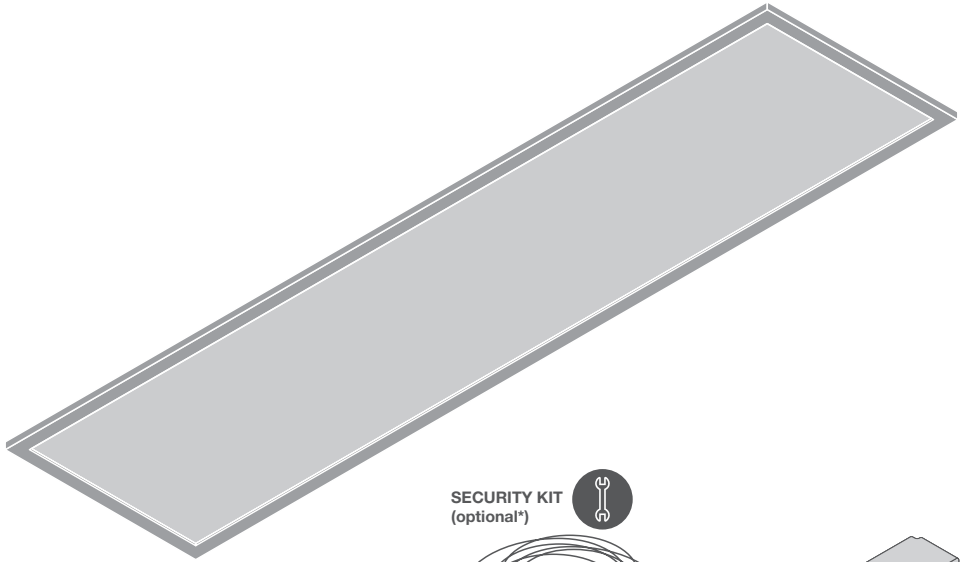

---

**BIOLUX HCL PANEL 1200 TW DALI**

---

SECURITY KIT  
(optional\*)

	EAN	l x w x h [mm]	W	V <sub>AC</sub>	Hz	lm	lm/W
<b>BIOLUX HCL PL 1200 S 40W TW DALI</b>	4099854140228	1195x295x11	40	220-240	0/50/60	4100	102

	EAN	K	IP	IK	∇	R <sub>a</sub>	° (°C)	PF	👤
<b>BIOLUX HCL PL 1200 S 40W TW DALI</b>	4099854140228	2700-6500	20	02	90°	≥90	-20...+40	>0.9	3.3 kg