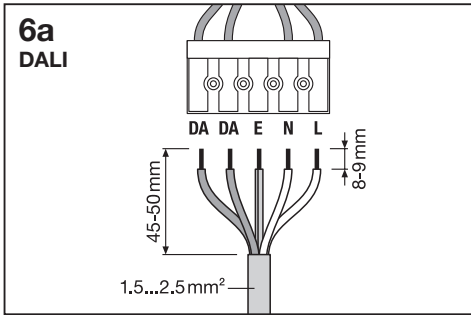

---

**BIOLUX HCL PANEL 1200 TW DALI**

---

SECURITY KIT  
(optional\*)

	EAN	l x w x h [mm]	W	V <sub>AC</sub>	Hz	lm	lm/W
<b>BIOLUX HCL PL 1200 S 40W TW DALI</b>	4099854140228	1195x295x11	40	220-240	0/50/60	4100	102

	EAN	K	IP	IK	∇	R <sub>a</sub>	° (°C)	PF	👤
<b>BIOLUX HCL PL 1200 S 40W TW DALI</b>	4099854140228	2700-6500	20	02	90°	≥90	-20...+40	>0.9	3.3 kg

## ACCESSORIES

- SURFACE MOUNT KIT
- SURFACE MOUNT KIT VALUE
- SUSPENSION KIT
- RECESSED MOUNT FRAME
- RECESSED MOUNT CLIPS

**D**

**GB**

≤ 16 A	B10	B16	B25	B32	C10	C16	DALI	t <sub>c</sub>
<b>BIOLUX HCL PL 1200 S 40W TW DALI</b>	14x	23x	35x	46x	23x	36x	OSRAM OTi DALI 50/ 220...240/ 1A4 NFC TW	< 75°C