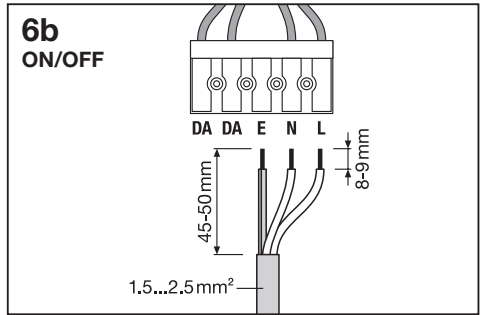

---

**BIOLUX HCL PANEL 1200 TW DALI**

---

SECURITY KIT  
(optional\*)

	EAN	l x w x h [mm]	W	V <sub>AC</sub>	Hz	lm	lm/W
<b>BIOLUX HCL PL 1200 S 40W TW DALI</b>	4099854140228	1195x295x11	40	220-240	0/50/60	4100	102

	EAN	K	IP	IK	∇	R <sub>a</sub>	° (°C)	PF	👤
<b>BIOLUX HCL PL 1200 S 40W TW DALI</b>	4099854140228	2700-6500	20	02	90°	≥90	-20...+40	>0.9	3.3 kg

## ACCESSORIES

- SURFACE MOUNT KIT
- SURFACE MOUNT KIT VALUE
- SUSPENSION KIT
- RECESSED MOUNT FRAME
- RECESSED MOUNT CLIPS

**D**

**GB**

≤ 16 A	B10	B16	B25	B32	C10	C16	DALI	t <sub>c</sub>
<b>BIOLUX HCL PL 1200 S 40W TW DALI</b>	14x	23x	35x	46x	23x	36x	OSRAM OTi DALI 50/ 220...240/ 1A4 NFC TW	< 75°C