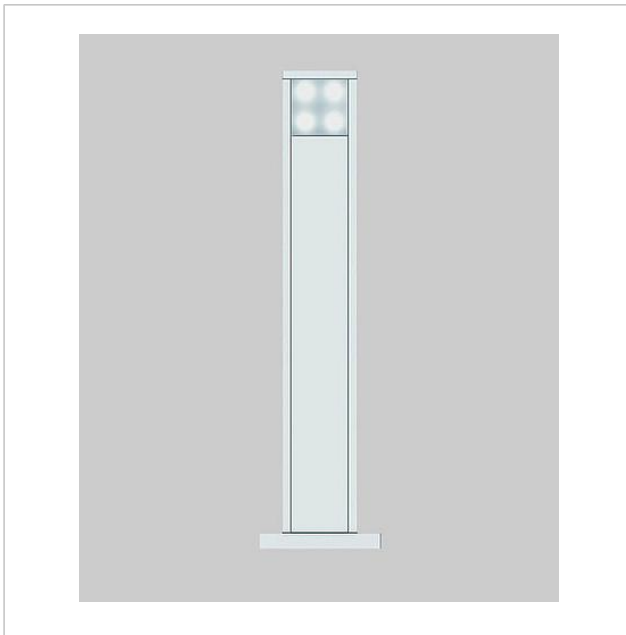

Licht-Stele  
LS 608-1 DG  
200038161-00

## Produktbeschreibung

Licht-Stele aus Aluminium-Strangpressprofil, pulverbeschichtet bzw. lackiert mit Bodenflansch, inklusive Montagerahmen und beiliegend einem LEDM 600-...

## Artikelinformationen

Artikel-Bezeichnung	Artikelbeschreibung	Farbe/Material	KG Artikel-Nr.
LS 608-1 DG	Licht-Stele	Dunkelgrau-Glimmer	D 200038161-00

## Zeichnungen / Montage

---

Licht-Stele  
LS 608-1 DG

200038161

Seite 3

---