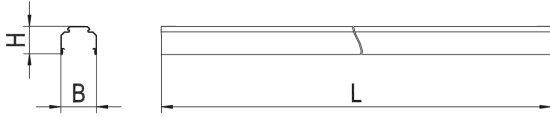

Gehäuse

Farbe	schwarz, ähnlich RAL 9005
Schutzart	IP20
Werkstoff des Gehäuses	Stahl

Elektrische Ausführung

Schutzklasse	I
--------------	---

1500143SW VLTM 4500-11 SW

Maßzeichnung

Abmessungen

Maß L	4500 mm
Maß B	64 mm
Maß H	50 mm
Nettogewicht	5,638 kg