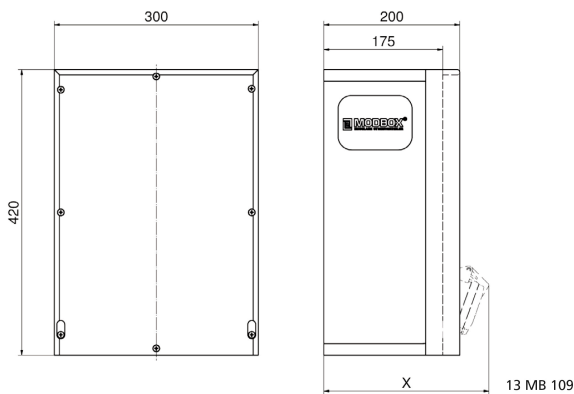

Wandverteiler Vollgummi - MODBOX

Artikelbeschreibung	
BALS-Art.-Nr	5402165
EAN	4024941948791
Produktgruppe	MODBOX
Schutzart	IP67
Gerätefarbe	Gehäuseunterteil sw ä RAL 9017, Gehäuseoberteil sw ä RAL 9017
Geräte-Höhe	420mm
Geräte-Breite	300mm
Geräte-Tiefe	200mm

Logistikdaten	
Einzelgewicht	14.524 kg / Stück
Verpackungsart	Karton
Inhaltsmenge	1 ST
EAN	4024941948791
Länge	320 mm
Breite	346 mm
Höhe	511 mm
Gewicht	15.234 kg
Volumen	56'577.92 ccm

Tiefenmaß/ depth X (mm)