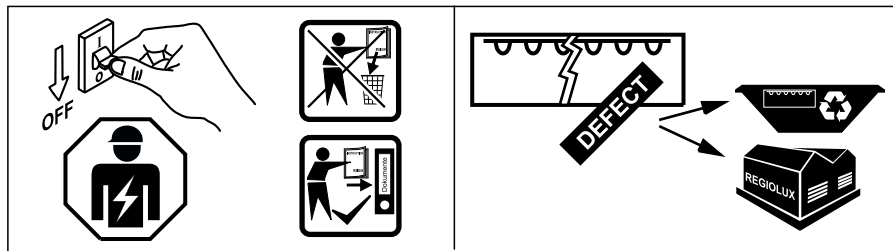

# REGIOLUX

Regiolux GmbH  
 Hellinger Str. 3  
 D-97486 Königshausen/Bay.  
 T 09525 89-0  
<http://www.regiolux.de>  
[info@regiolux.de](mailto:info@regiolux.de)

Diese Leuchte enthält ein Leuchtmittel der Energieeffizienzklasse C  
 This lamp contains a lamp of the Energy efficiency class C