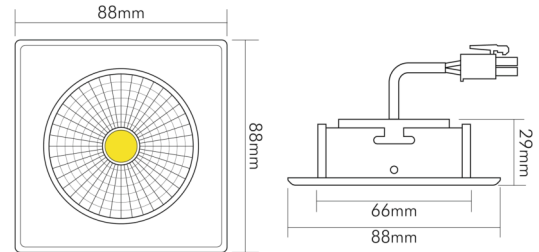

DATENBLATT

5068Q ECO Flat nickel-geb. 7,5W BIO 930 38° 350mA

LED Downlight 5068Q ECO Flat BIO, COB LED, schwenkbar

Artikelnummer	1858070923
GTIN	4044538071367

□

Abdeckung der Leuchte mit Wärmedämmmaterial möglich	nein

ENERGIEVERBRAUCHSKENNZEICHNUNG

Energieeffizienzklasse	G
Artikelnummer der Lichtquelle	1858070923
EPREL-Registrierungsnummer	964096

LICHTTECHNISCHE EIGENSCHAFTEN

Lichtkegel	mediumstrahlend 21-40°
Lichtquellentyp	DLS/NMLS
Ungebündeltes [NDLS] oder gebündeltes Licht [DLS]	DLS
Farbtemperatur	3000 K
Lichtfarbe	warmweiß
LED Effizienz	65 lm/W
Gesamtlichtstrom	480 lm
Nutzlichtstrom [Φuse]	450 lm
Nutzlichtstrom [Φuse] bezogen auf	schmalem Kegel (90°)
Ausstrahlwinkel	38°
Farbabstand [McAdam]	3 SDCM
Farbwiedergabeindex Ra	98
Farbwiedergabeindex R9	95
Farbwertanteil [x]	0,44

Stand:
05.09.2022
18:03:00