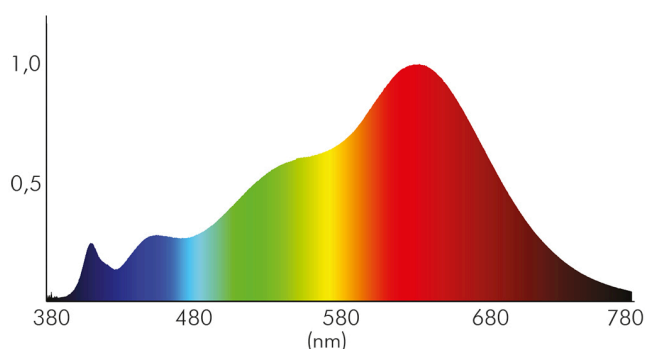

DATENBLATT

5068Q ECO Flat nickel-geb. 7,5W BIO 930 38° 350mA

LED Downlight 5068Q ECO Flat BIO, COB LED, schwenkbar

Farbwertanteil [y]	0,403
Bildschirmarbeitsplatztauglich nach EN 12464-1	nein
Spitzen-Lichtstärke	790 cd
Lichtverteiler	Reflektor
L80B10 - Lebensdauer bei 25 °C	50000 h
L70B50 - Lebensdauer bei 25°C	50000 h
Lebensdauerfaktor	0,9
Lichtstromerhalt	0,96
Verwendete Beleuchtungstechnologie	LED
Farbe steuerbar (RGB)	nein
Blendschutzschild	nein
Hülle	keine Hülle
Farblich abstimmbare Lichtquelle	nein
Gesamtlichtstrom einstellbar	nein
Farbtemperatur einstellbar	nein
Lichtquelle austauschbar	nein
Lichtquelle mit hoher Leuchtdichte	nein
Leuchtenlichtfläche	transparent
Lichtverteilung	symmetrisch
Lichtaustritt	direkt
Leuchtmittel	COB LED
Geeignet für Leuchtmittelanzahl	1

Spektrale Strahlungsverteilung (250..800 nm) - Diagramm

ELEKTRISCHE EIGENSCHAFTEN

Eine Haftung für die von uns gelieferte Ware ist jedoch bei Vorliegen von natürlicher Abnutzung, Verschleiß sowie Verbrauch, insbesondere bei Betriebsmitteln LEDs etc. grundsätzlich ausgeschlossen und zwar auch dann, wenn diese bei Lieferung bereits mit der Ware verbunden sind. Angaben zur durchschnittlichen Lebensdauer und Lichtfarben dienen nur der Orientierung, sind unverbindlich und stellen keine Beschaffensvereinbarung dar. Technische und gestalterische Änderungen im Zuge stetiger Produktentwicklungen vorbehalten. nobile AG – Wächtersbacher Str. 78 - 60386 Frankfurt/M. Germany - www.nobile.de

Stand:
05.09.2022
18:03:00