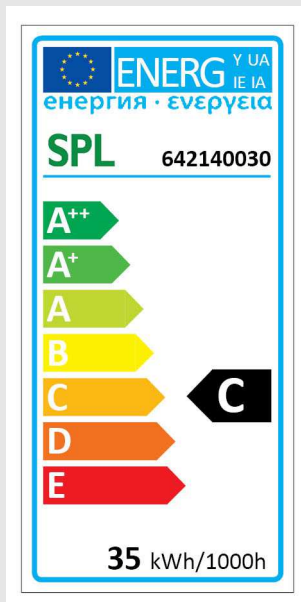

NV Halogenglühlampe 35x38mm Niedervolt Halogenglühlampe MR11, GU4, Abstrahlwinkel 30°, mit Kaltlichtreflektor und Frontglas.

Energieeffizienzklasse: C
Gewichteter Verbrauch (kWh/1000h): 35
Quecksilbergehalt (mg): 0
Schaltzyklen: 8000
Zündzeit/Startzeit (s): <1
Farbwiedergabeindex (Ra): 99
Lichtstromerhalt: 80.00
Power-Faktor: 1
Lebensdauer (h): 2000

Letzte Aktualisierung am: 12.03.2016 14:07:31

Seite 2

Die Eigenschaften gelten für Artikel, welche vom Hersteller nach dem 01.09.2013 in Verkehr gebracht wurden.
Im Handel befindliche Lagerware desselben Modells kann abweichen. Technische Daten können ohne Vorankündigung geändert werden.