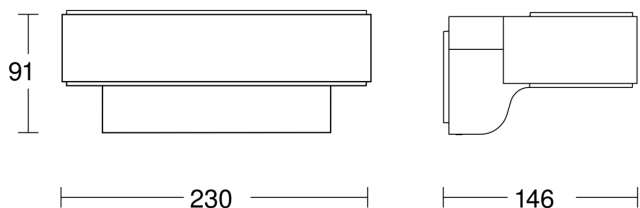

L 810 S

V2 anthrazit

EAN 4007841 009847

Art.-Nr. 009847

Technische Daten

Abmessungen (L x B x H)	145 x 230 x 91 mm
Netzanschluss	220 – 240 V / 50 – 60 Hz
Montagehöhe max	2,50 m
Sensortechnologie	iHF (Intelligente Hochfrequenz-Technik)
Sendeleistung	
Leistung	9,8 W
Vernetzung	Nein
Slavebetrieb einstellbar	Ja
gemessener Lichtstrom (360°)	679 lm
Farbtemperatur	3000 K
Mit Leuchtmittel	Ja, LED-Leuchtmittel
Leuchtmittel	LED nicht austauschbar
Lebensdauer LED L70B50 (25°)	> 60000 Std
Sockel	Ohne
LED Kühlsystem	Active & Passive Thermo Control
Mit Bewegungsmelder	Ja
Erfassungswinkel	160 °
Unterkriechschutz	Ja
segmentweise Ausblendung	Nein
Elektronische Skalierbarkeit	Ja
Mechanische Skalierbarkeit	Nein
Reichweite Radial	r = 5 m (35 m ²)

Maßzeichnung

Schaltplan