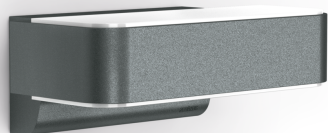

Sensor-LED-Außenleuchte

L 810 S

V2 anthrazit

EAN 4007841 009847

Art.-Nr. 009847

Up-/Downlight

LED

30 years (Ø 4,5h / day)

3000 K

3000K warm-white

intelligent high frequency sensor 160°

1 - 5 m

IP44

2 - 1000 lux

5 sec - 15 min

soft light start

10% basic brightness

Funktionsbeschreibung

Die modernste Außenleuchte der Welt. Designer-Sensor-Außenleuchte L 810 S mit unsichtbarem Hochfrequenzsensor, ideal für Hauseingänge und Gebäudefronten, 9,8 W STEINEL LED-Lichtsystem, 679 lm, 160° Abstrahlwinkel, Reichweite von 1 - 5 m, für stilvolles Up- und Downlighting, inklusive Soft-Lichtstart und optionaler Handnotbetätigung für 4 Stunden.