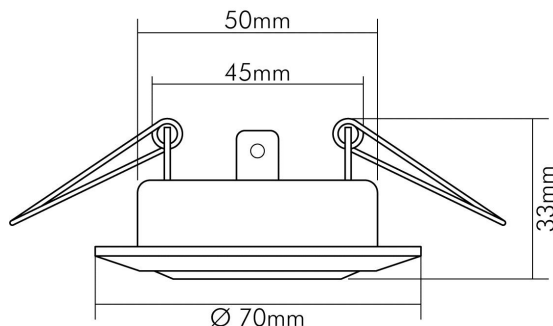

DATENBLATT

C 3840 schwarz

Einbauleuchte mit Sprengring, schwenkbar

Artikelnummer	1750701800
GTIN	4044538007564

□

Für Lampenart QR-CB	ja
---------------------	----

LICHTTECHNISCHE EIGENSCHAFTEN

Lichtverteiler	ohne
Leuchtmittel	sonstige
Lichtaustritt	direkt
Farbe steuerbar (RGB)	nein
Farblich abstimmbare Lichtquelle	nein

ELEKTRISCHE EIGENSCHAFTEN

Dimmbar	ja
Lampenleistung	35 W
Fassung	sonstige
Elektrischer Anschluss mit Stecksystem	nein
Durchgangsverdrahtung möglich	nein

SICHERHEITSEIGENSCHAFTEN

Schutzart	IP20
Nur für Innenbereich	ja
Geeignet für Leuchtmittelanzahl	1
Bildschirmarbeitsplatztauglich nach EN 12464-1	nein
CE-Kennzeichnung	ja

TEMPERATUREIGENSCHAFTEN

Umgebungstemperatur [Ta]	0 - 25 °C
--------------------------	-----------

MAßE UND GEWICHT

Höhe	33 mm
Einbautiefe	43 mm
Deckenausschnitt [Durchmesser]	55 mm
Durchmesser	70 mm
Gewicht	140 g