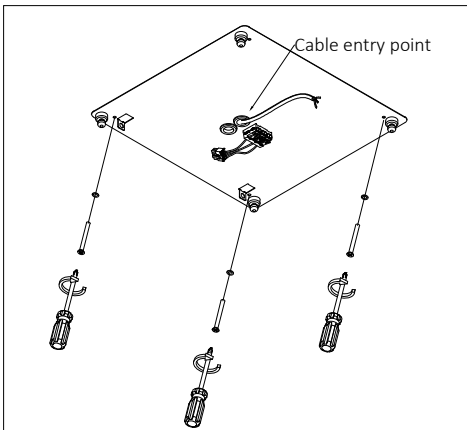

### 1. MONTAGE UND INSTALLATION | MOUNTING AND INSTALLATION:

1. Bei allen Montagearbeiten Handschuhe tragen.  
 Use gloves when handling the fixture.

Q[mm]	X[mm]
500	280
600	380
800	580

2. Montageöffnungen.  
 Installation openings.

3. - min/max stripped wire length: 7mm-10mm  
 - max power supply cable: 1,5mm<sup>2</sup>

5.

6.

7.

8. Rotation range ~15mm

9.