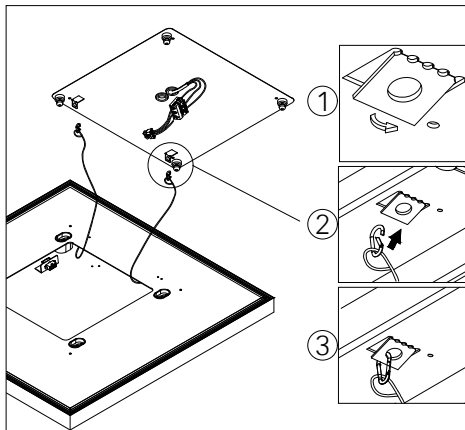

### 1. MONTAGE UND INSTALLATION | MOUNTING AND INSTALLATION:

1. Bei allen Montagearbeiten Handschuhe tragen.  
 Use gloves when handling the fixture.

Q[mm]	X[mm]
500	280
600	380
800	580

2. Montageöffnungen.  
 Installation openings.

3. - min/max stripped wire length: 7mm-10mm  
 - max power supply cable: 1,5mm<sup>2</sup>

5.

6.

7.

8. Rotation range ~15mm

9.