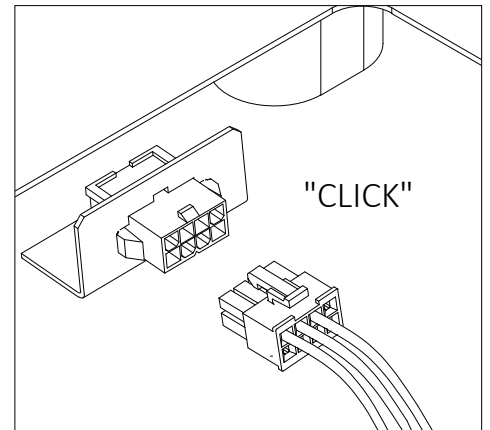

### 1. MONTAGE UND INSTALLATION | MOUNTING AND INSTALLATION:

1. Bei allen Montagearbeiten Handschuhe tragen.  
 Use gloves when handling the fixture.

Q[mm]	X[mm]
500	280
600	380
800	580

2. Montageöffnungen.  
 Installation openings.

3. - min/max stripped wire length: 7mm-10mm  
 - max power supply cable: 1,5mm<sup>2</sup>

5.

6.

7.

8. Rotation range ~15mm

9.