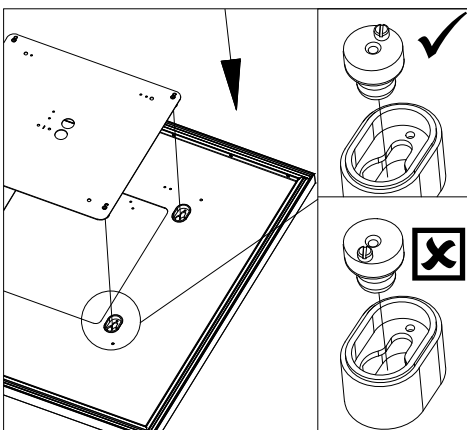

### 1. MONTAGE UND INSTALLATION | MOUNTING AND INSTALLATION:

1. Bei allen Montagearbeiten Handschuhe tragen.  
 Use gloves when handling the fixture.

Q[mm]	X[mm]
500	280
600	380
800	580

2. Montageöffnungen.  
 Installation openings.

3. - min/max stripped wire length: 7mm-10mm  
 - max power supply cable: 1,5mm<sup>2</sup>

5.

6.

7.

8. Rotation range ~15mm

9.