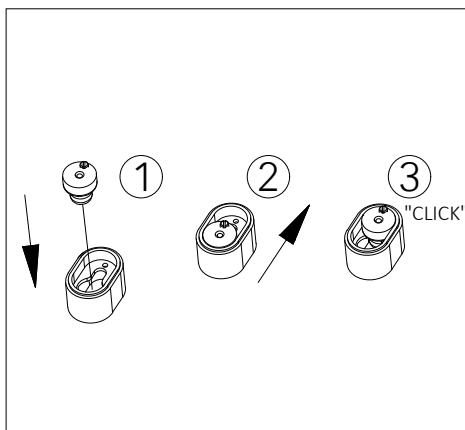

### 1. MONTAGE UND INSTALLATION | MOUNTING AND INSTALLATION:

1. Bei allen Montagearbeiten Handschuhe tragen.  
 Use gloves when handling the fixture.

Q[mm]	X[mm]
500	280
600	380
800	580

2. Montageöffnungen.  
 Installation openings.

3. - min/max stripped wire length: 7mm-10mm  
 - max power supply cable: 1,5mm<sup>2</sup>

5.

6.

7.

8. Rotation range ~15mm

9.