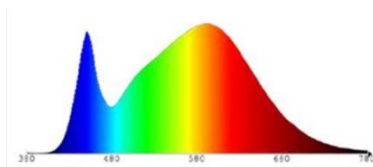

gemäß EU-Verordnung Nr. 2019/2015

Abmessungsskizze

Farbspektrum

Hinweise und Empfehlungen

Zubehör

MT77349 Anhängeset (Optional)

Hinweis

Bei Bedarf können bis zu 17 LED Rohrleuchten (max. 700W) hintereinander angeschlossen werden.

Durchgangsverdrahtung (L+N)
max. 700W (17 Stück x 40W)
Through wiring (L + N)
max. 700W (17 pieces x 40W)

Empfehlung für die Entsorgung der Leuchte

<http://www.megatron-licht.eu/idv-gmbh/recycling/index.html>

Schutzart

IP65 Staub und strahlwassergeschützt für den Außenbereich geeignet.

Schutzklasse

Klasse 2

Die Eigenschaften gelten für die z. Zt. auf Lager vorhandenen Versionen.
Im Handel befindliche Lagerware desselben Modells kann abweichen!
Technische Daten können ohne Vorankündigung geändert werden. Irrtümer vorbehalten.

© März 2013
IDV Import- und Direkt-Vertriebsges.mBH
Alle Rechte vorbehalten.