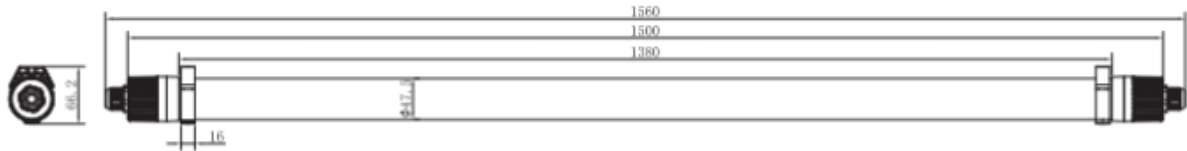

gemäß EU-Verordnung Nr. 2019/2015

Abmessungsskizze

Farbspektrum