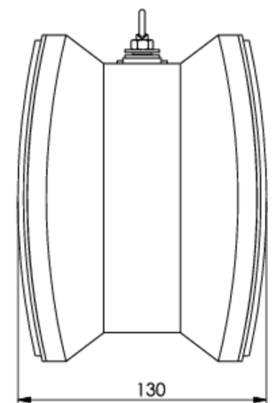

## Rettungszeichenleuchte Art.-Nr.: KCD013WL-IP64

Schlanke konvexe Rettungszeichenleuchte aus Kunststoff für Deckenmontage. Rettungszeichenleuchte mit steckbarem, lösungsmittelfreien, innenliegenden Piktogrammset standardmäßig im Lieferumfang enthalten. Gem. DIN EN 60598-1, DIN EN 60598-2-22 und DIN EN 1838.

### TECHNISCHE DATEN

Leuchtentyp	Rettungszeichenleuchte
Montageart	Deckenanbau
Erkennungsweite	30 m
Piktogramm	Set
Leuchtmittel	LED
Gehäusematerial	Kunststoff
Farbe	RAL 9003
Schutzart IP	64
Schlagfestigkeitsgrad IK	≥ 3
Schutzklasse	1
Versorgung	Einzelbatterie
Überwachung	WL - Wireless Professional
Überbrückungszeit	3 h
Batterie	12V/0,8Ah NiMH
Betriebsart	DS/BS
Eingangsspannung AC	230 V
Eingangsfrequenz Hz	50 / 60 Hz
Eingangsspannung DC	- V
Leistung max.	7,5 W
Leistung DS	7,5 W
Leistung BS	3,6 W
Umgebungstemp. DS	-5 °C / 40 °C
Umgebungstemp. BS	-5 °C / 40 °C
Länge	90 mm

Breite	340 mm
Höhe	170 mm
Gewicht	1.24 kg
Gewicht inkl. Verp.	1.37 kg
Anschlussquerschnitt	2.5 mm
Schalteingang L'	Ja
Notlichtblockierung	Nein
Batterieanschluss	Klemme
Dimmfunktion	Ja
Lichtstrom Netz	150 lm
Lichtstrom Not	150 lm
Zolltarifnummer	94056120
Ursprungsland	Deutschland
EAN	4260682147837

## ZUBEHÖR

KCAWW - KC Kunststoff Wandausleger weiß

DSA - Seilabhängung (Standardlänge 1,5m)