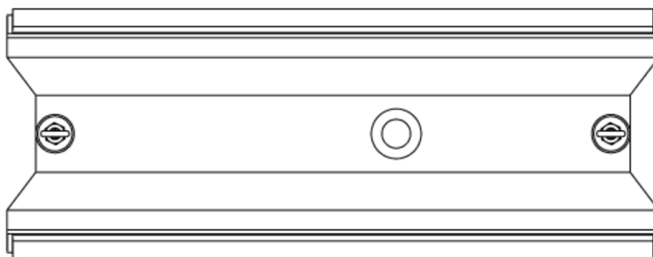

Breite	340 mm
Höhe	170 mm
Gewicht	1.24 kg
Gewicht inkl. Verp.	1.37 kg
Anschlussquerschnitt	2.5 mm
Schalteingang L'	Ja
Notlichtblockierung	Nein
Batterieanschluss	Klemme
Dimmfunktion	Ja
Lichtstrom Netz	150 lm
Lichtstrom Not	150 lm
Zolltarifnummer	94056120
Ursprungsland	Deutschland
EAN	4260682147837

TECHNISCHE ZEICHNUNG