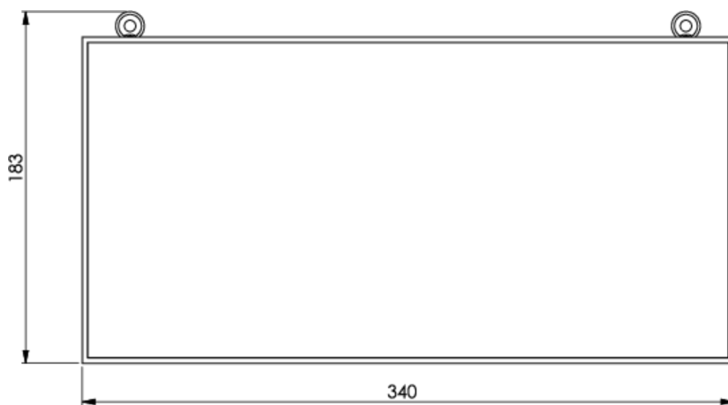

Breite	340 mm
Höhe	170 mm
Gewicht	1.24 kg
Gewicht inkl. Verp.	1.37 kg
Anschlussquerschnitt	2.5 mm
Schalteingang L'	Ja
Notlichtblockierung	Nein
Batterieanschluss	Klemme
Dimmfunktion	Ja
Lichtstrom Netz	150 lm
Lichtstrom Not	150 lm
Zolltarifnummer	94056120
Ursprungsland	Deutschland
EAN	4260682147837

TECHNISCHE ZEICHNUNG